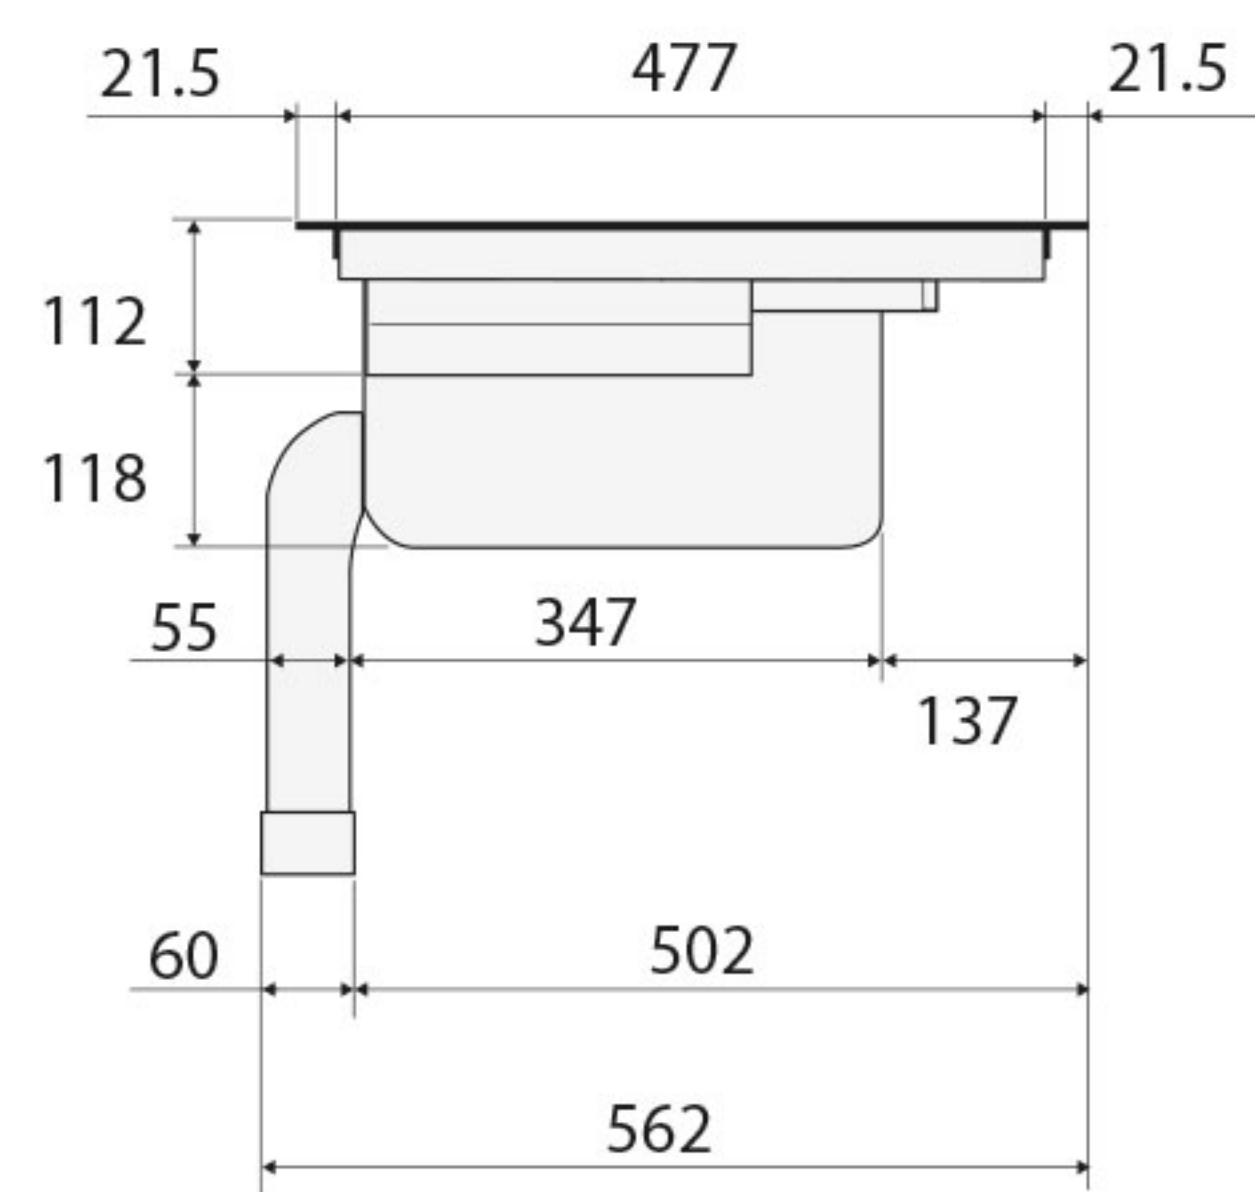

Zijaanzicht werkblad 600 mm

Zijaanzicht verdiept werkblad

Zijaanzicht detail maten voor lade berekening

Vooraanzicht

Bovenaanzicht

Zijaanzicht met plasmafilter en adapter

Zijaanzicht met liggend plasmafilter en adapter