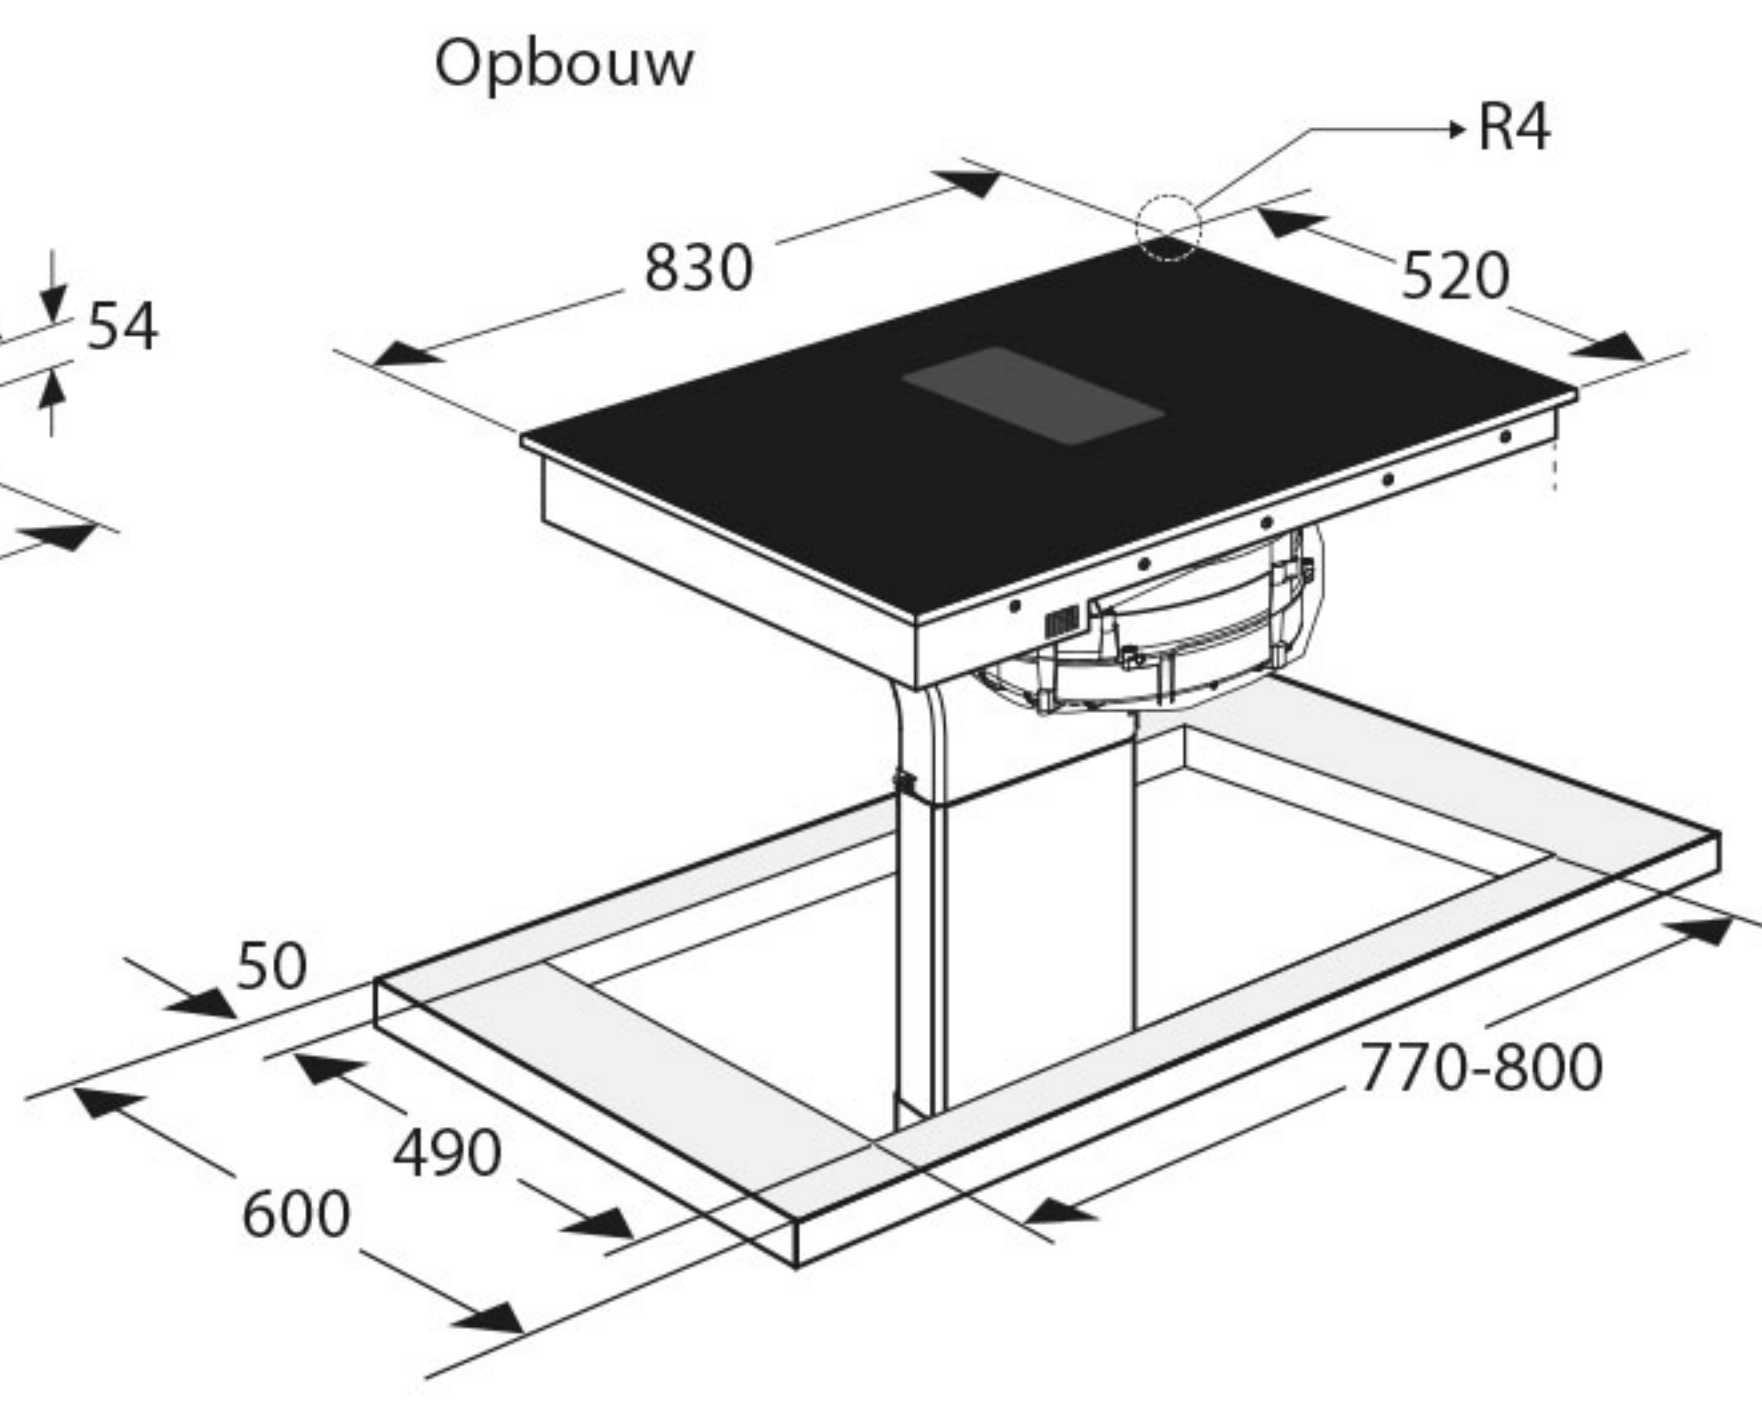

Zijaanzicht werkblad 600 mm

Zijaanzicht verdiept werkblad

Zijaanzicht detail maten voor lade berekening

Vooraanzicht

Bovenaanzicht

Zijaanzicht met plasmafilter en adapter

Zijaanzicht met liggend plasmafilter en adapter