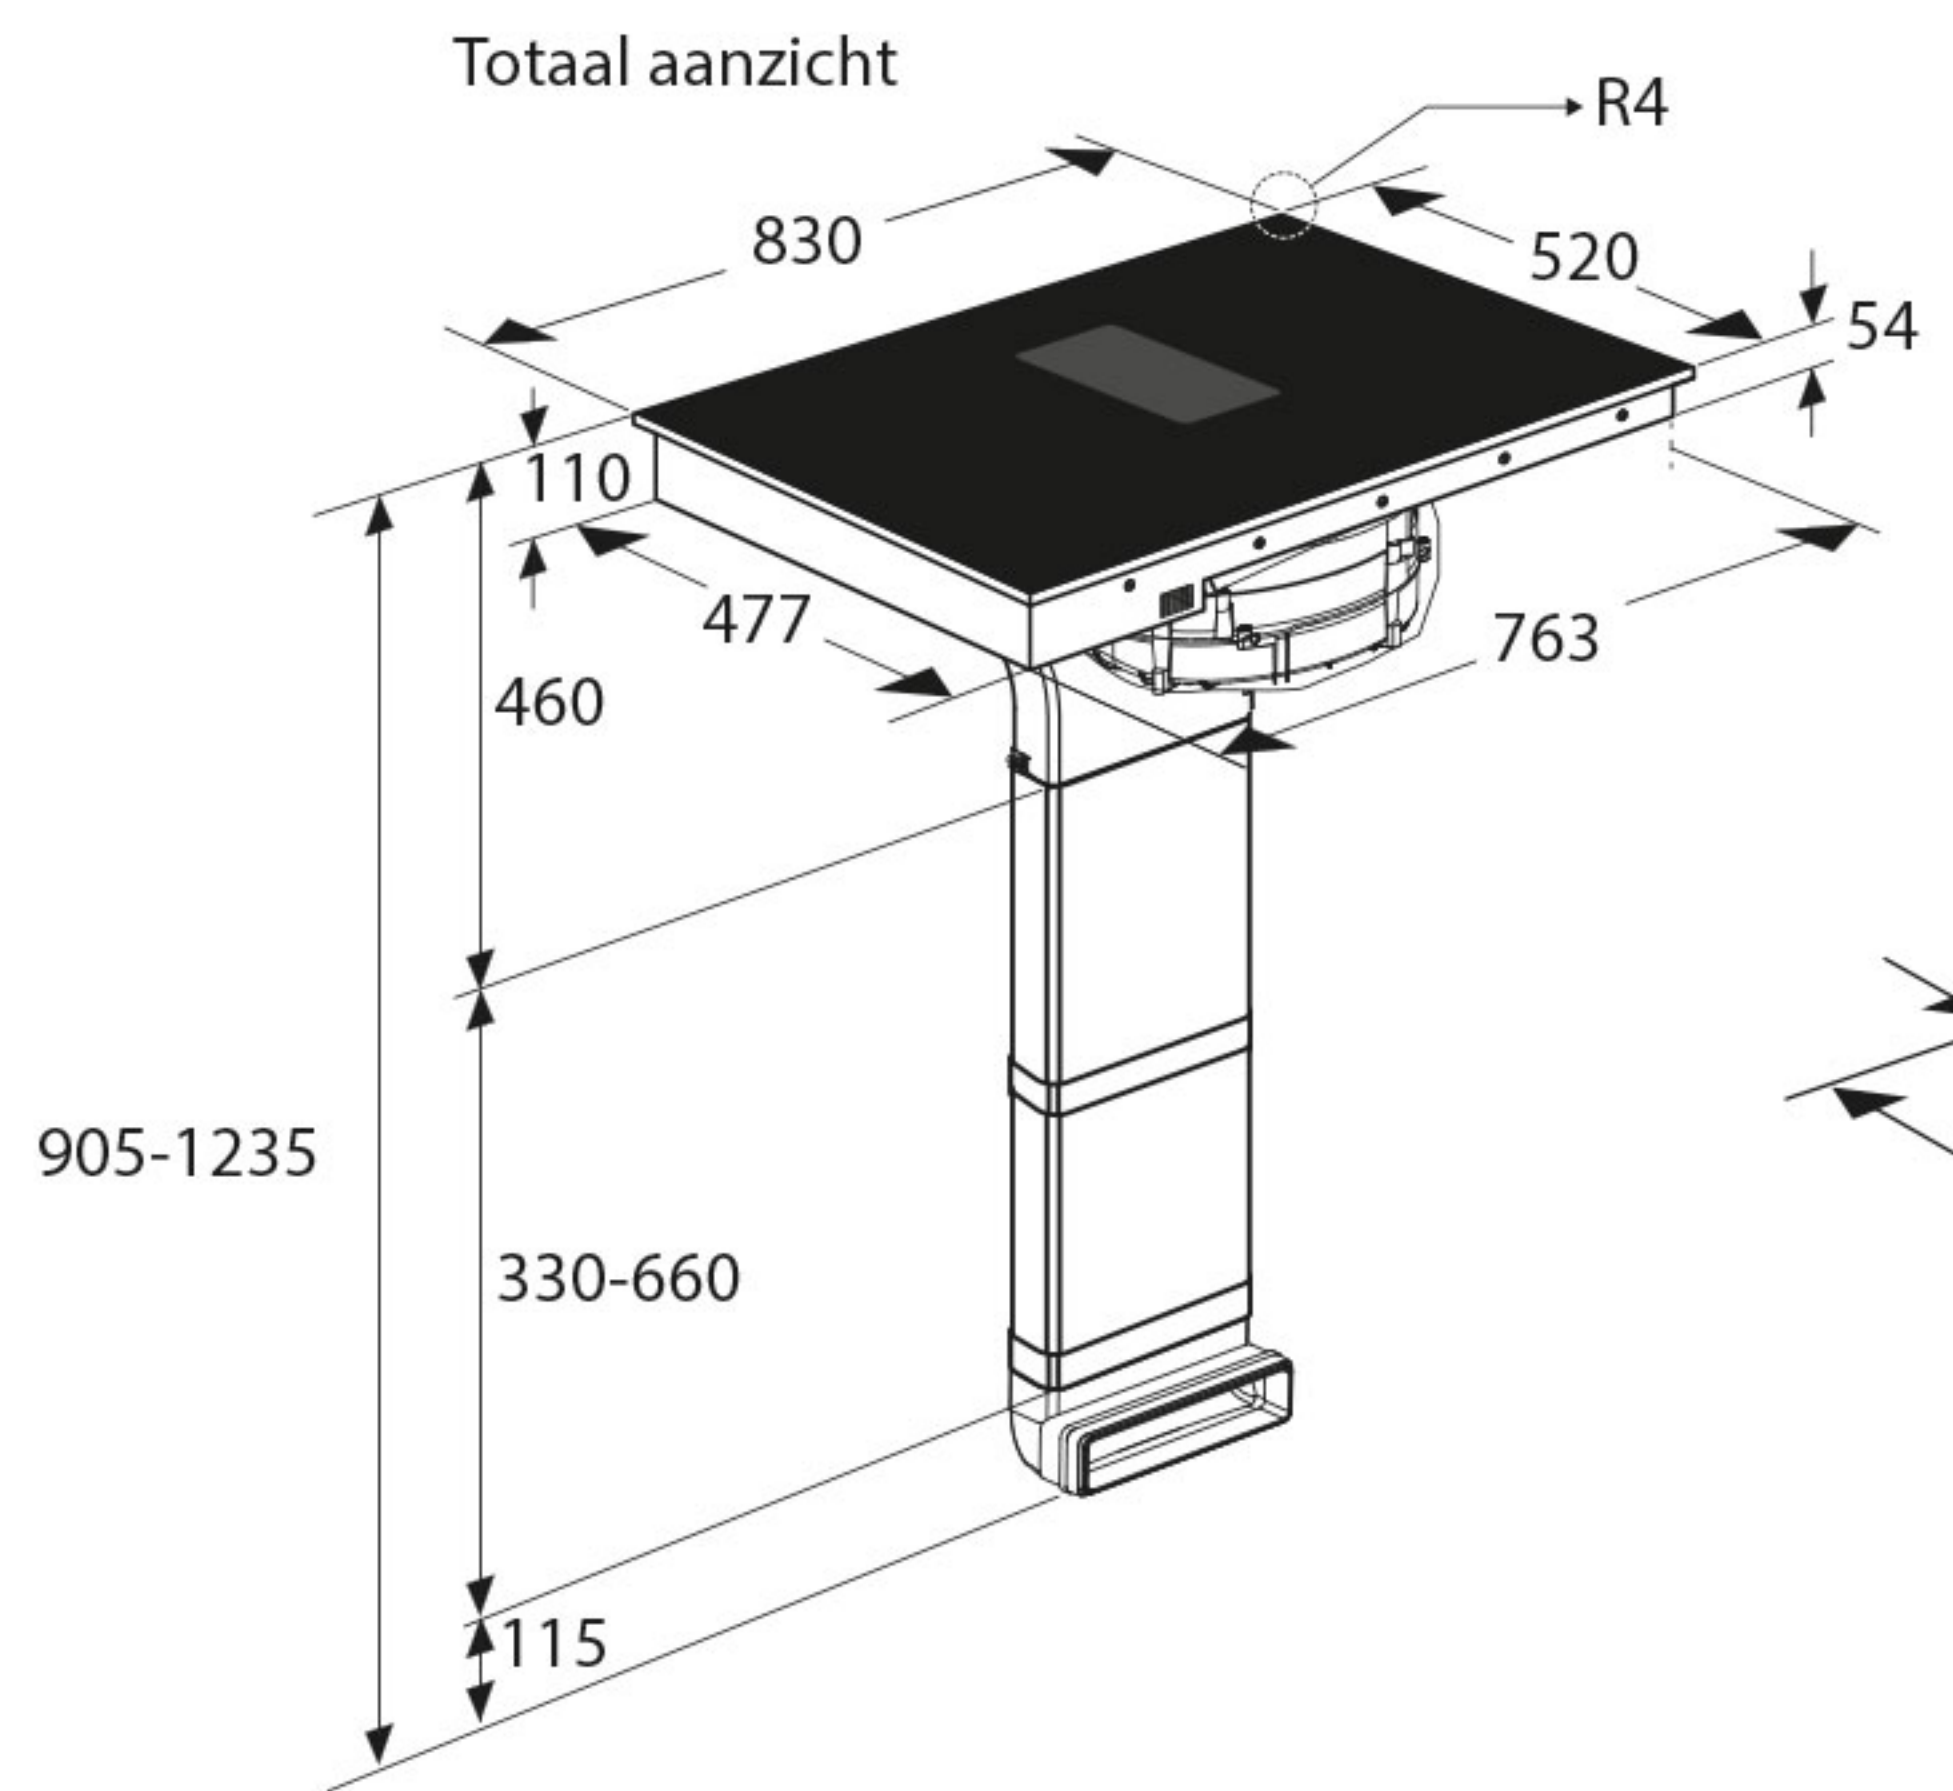

Zijaanzicht werkblad 600 mm

Zijaanzicht verdiept werkblad

Zijaanzicht detail maten voor lade berekening

Vooraanzicht

Bovenaanzicht

Zijaanzicht met plasmafilter en adapter

Zijaanzicht met liggend plasmafilter en adapter