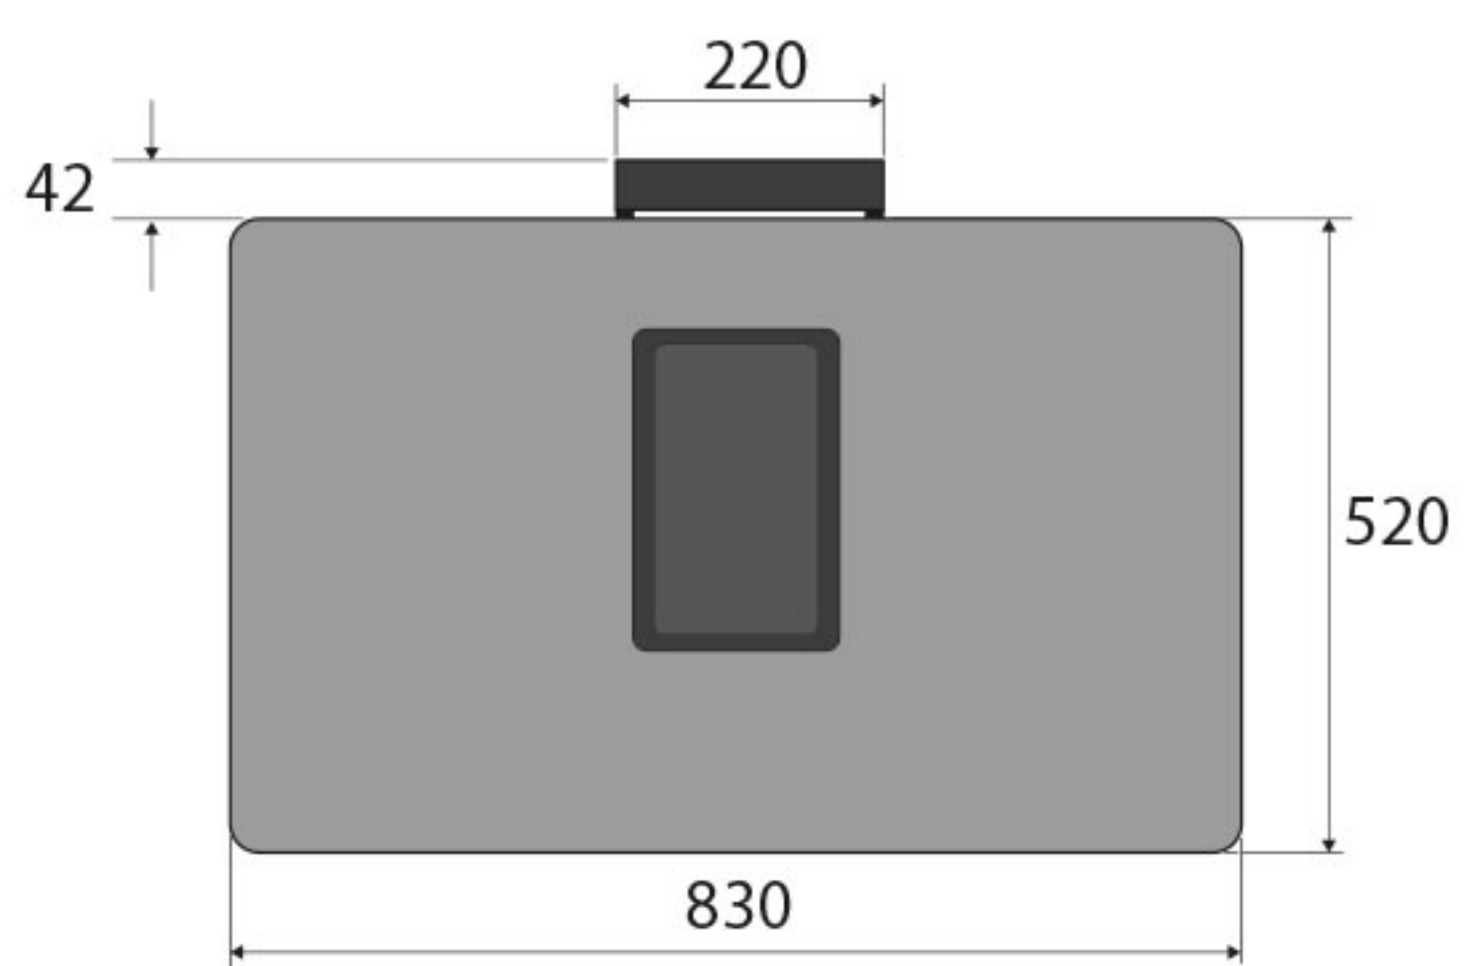

Zijaanzicht werkblad 600 mm

Zijaanzicht verdiept werkblad

Zijaanzicht detail maten voor lade berekening

Vooraanzicht

Bovenaanzicht

Zijaanzicht met plasmafilter en adapter

Zijaanzicht met liggend plasmafilter en adapter