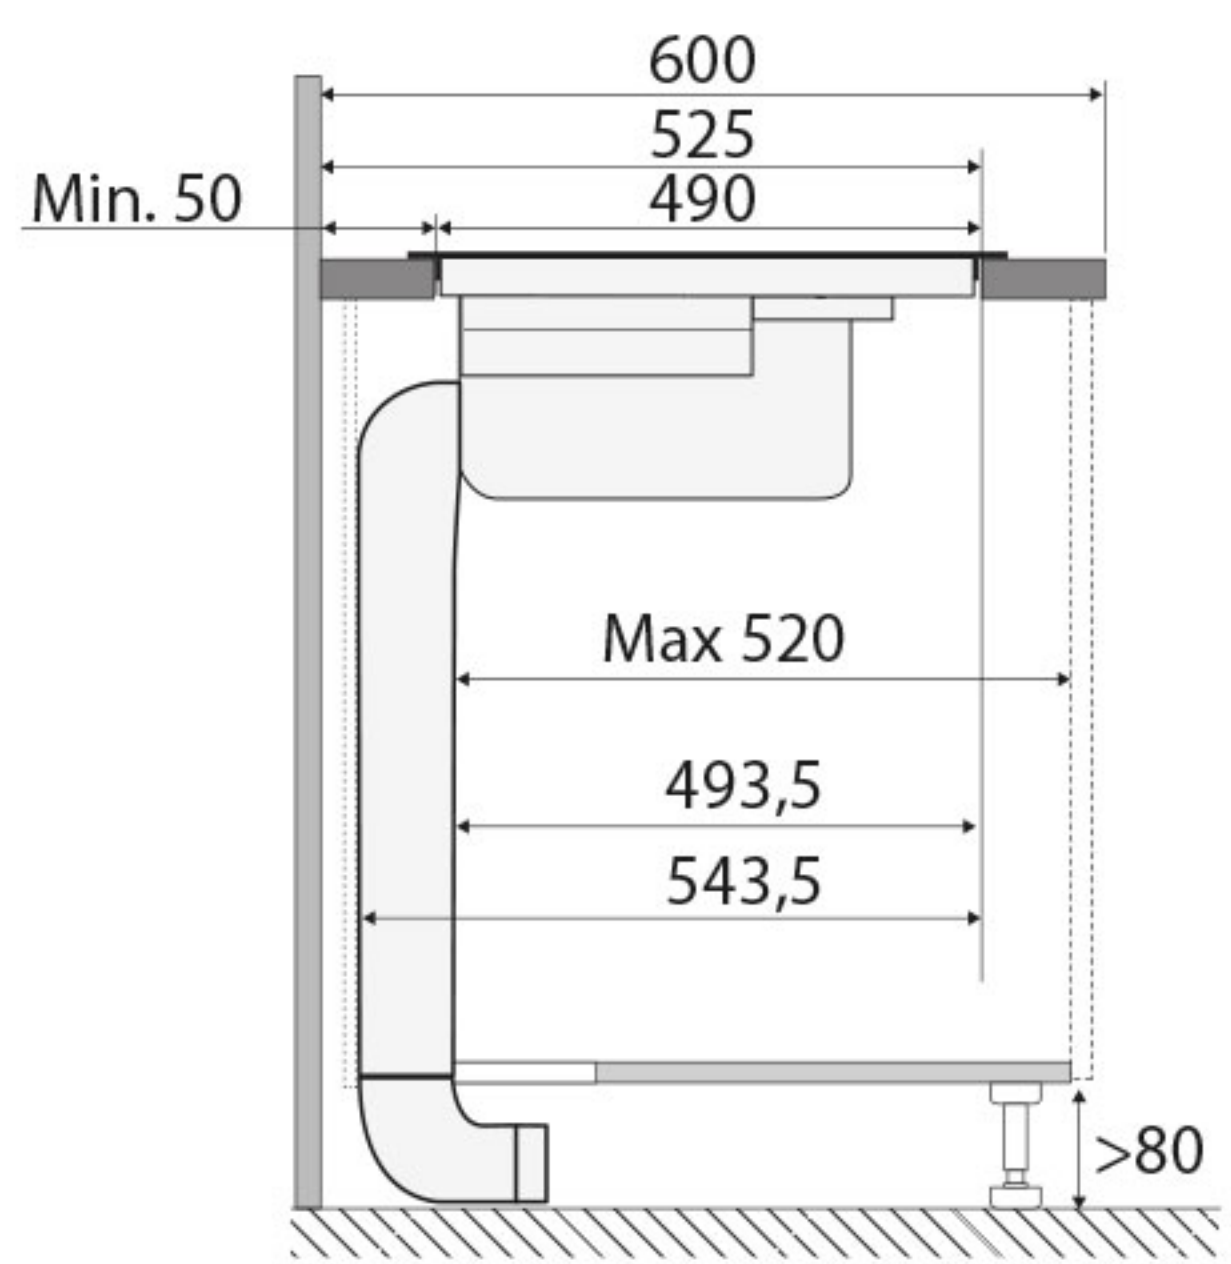

Zijaanzicht werkblad 600 mm

Zijaanzicht verdiept werkblad

Zijaanzicht detail maten voor lade berekening

Vooraanzicht

Bovenaanzicht

Zijaanzicht met plasmafilter en adapter

Zijaanzicht met liggend plasmafilter en adapter