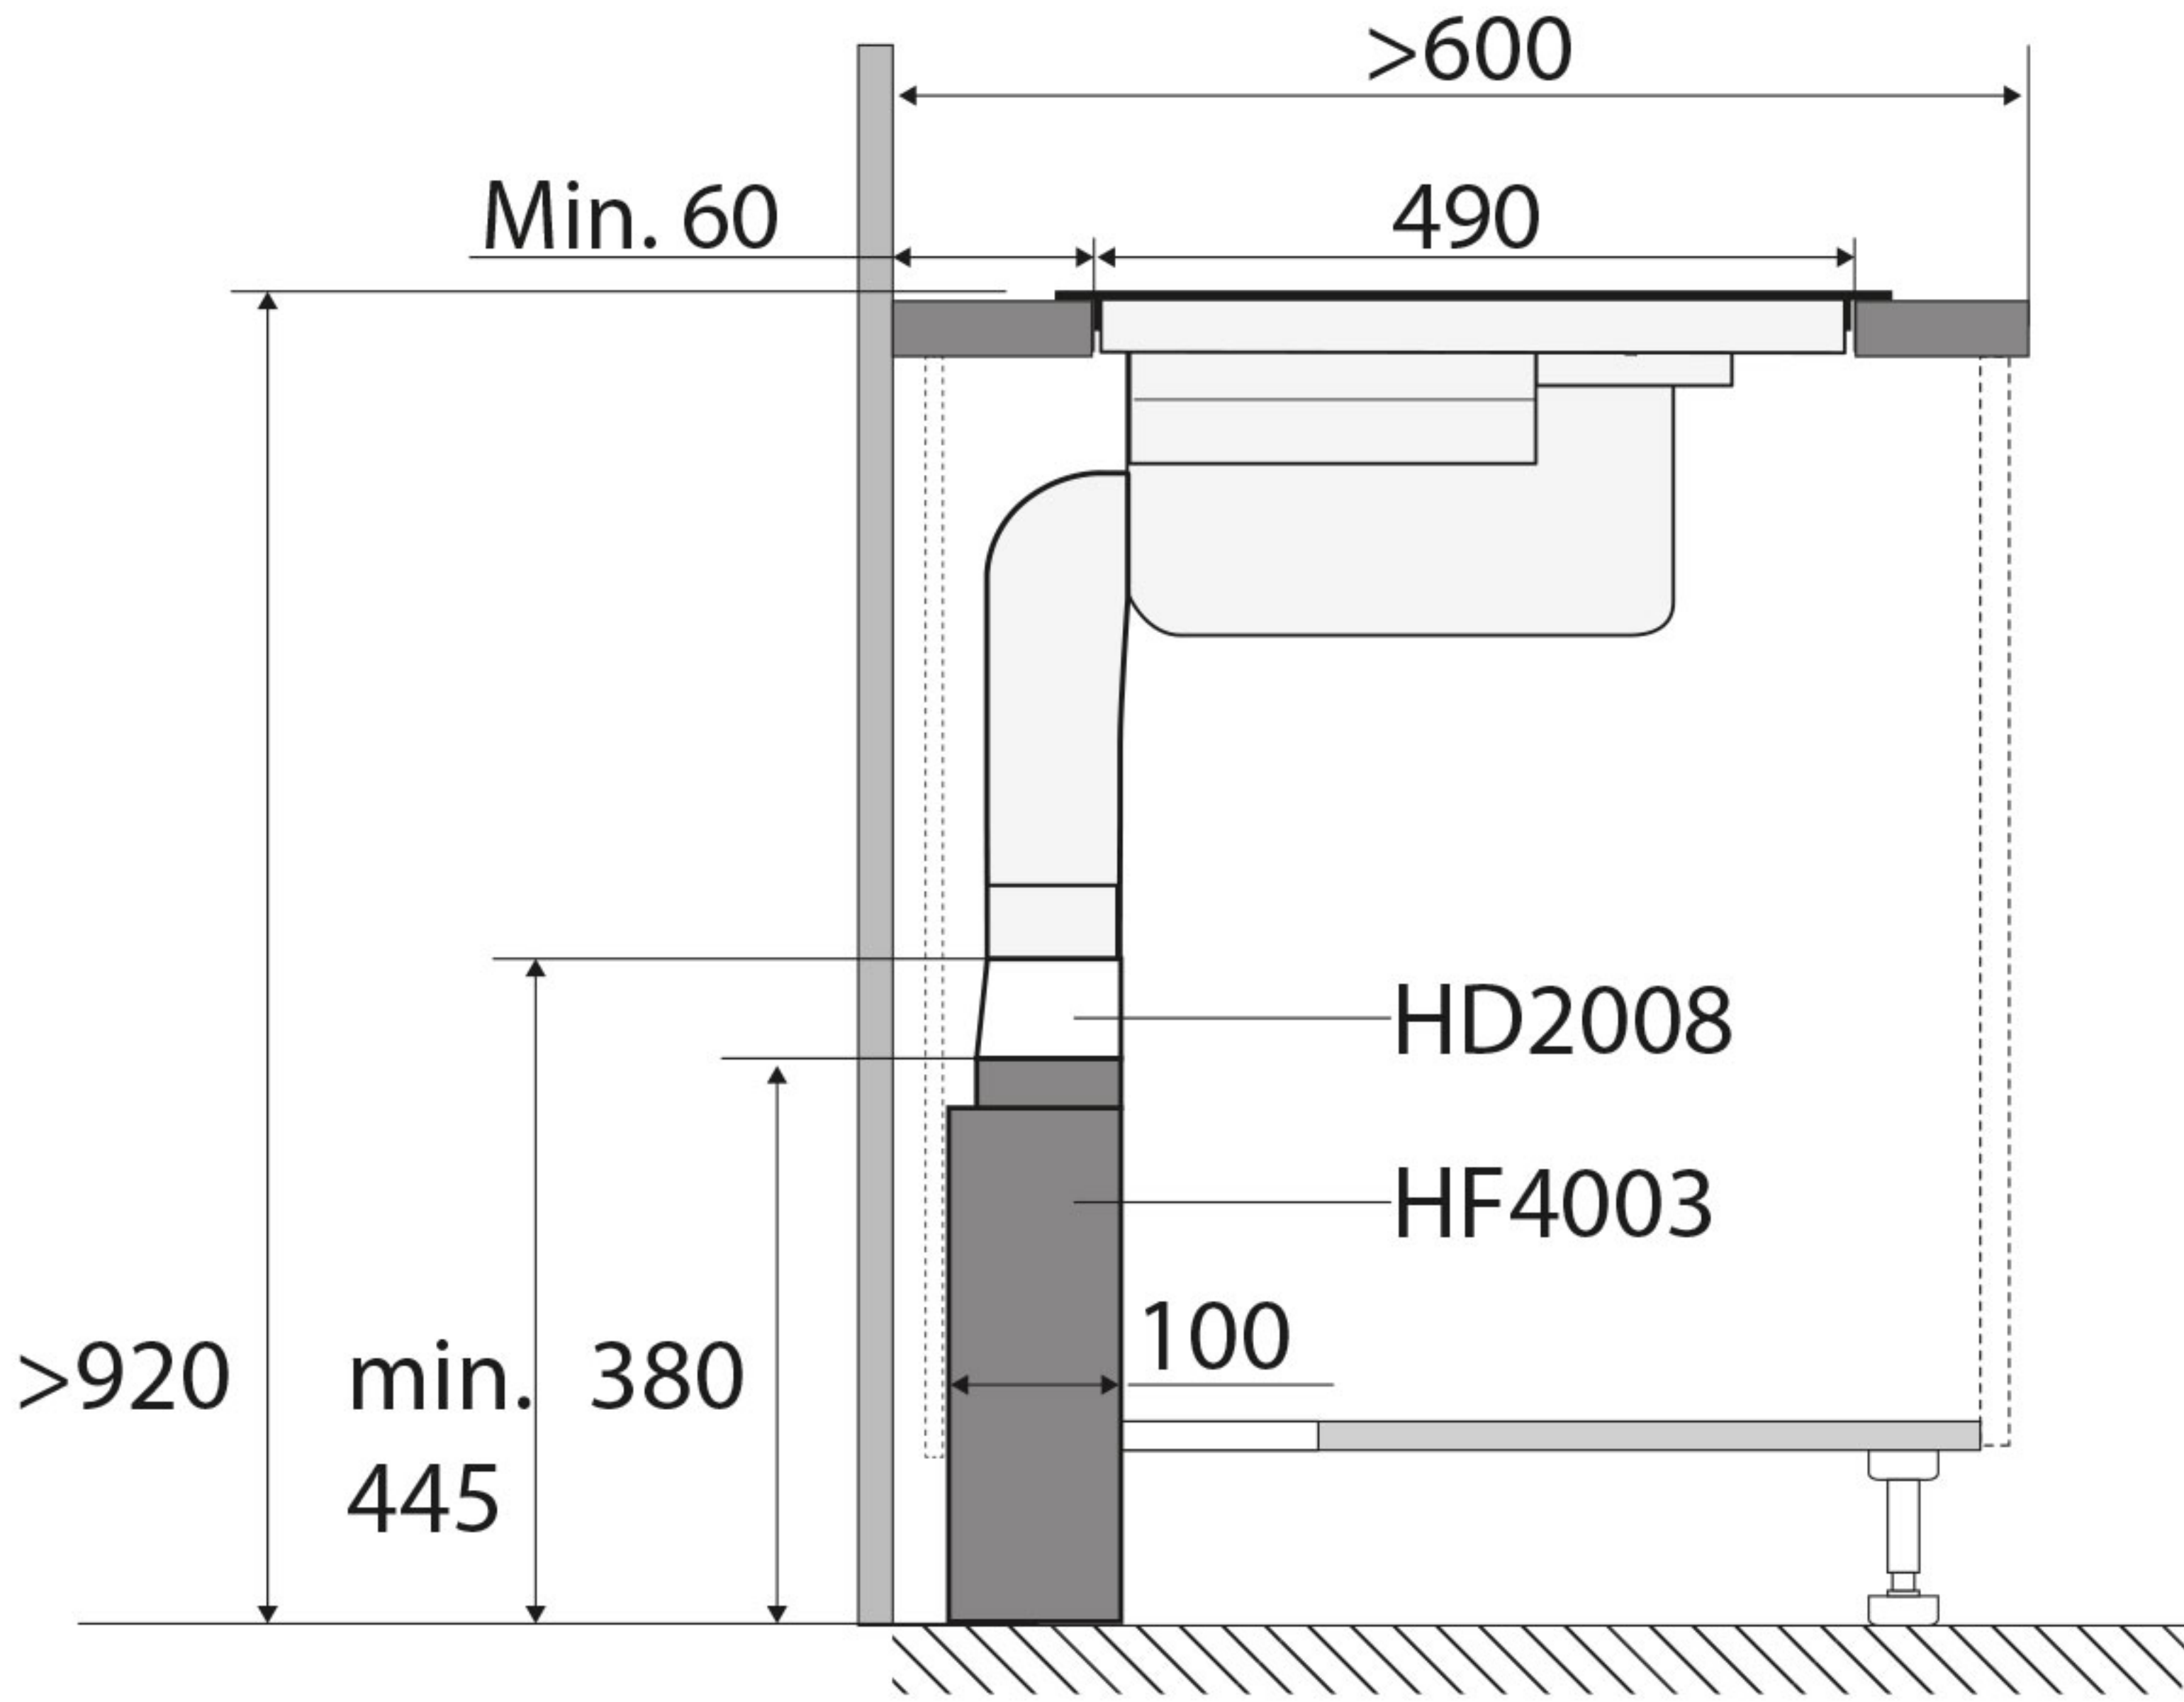

Zijaanzicht werkblad 600 mm

Zijaanzicht verdiept werkblad

Zijaanzicht detail maten voor lade berekening

Vooraanzicht

Bovenaanzicht

Zijaanzicht met plasmafilter en adapter

Zijaanzicht met liggend plasmafilter en adapter