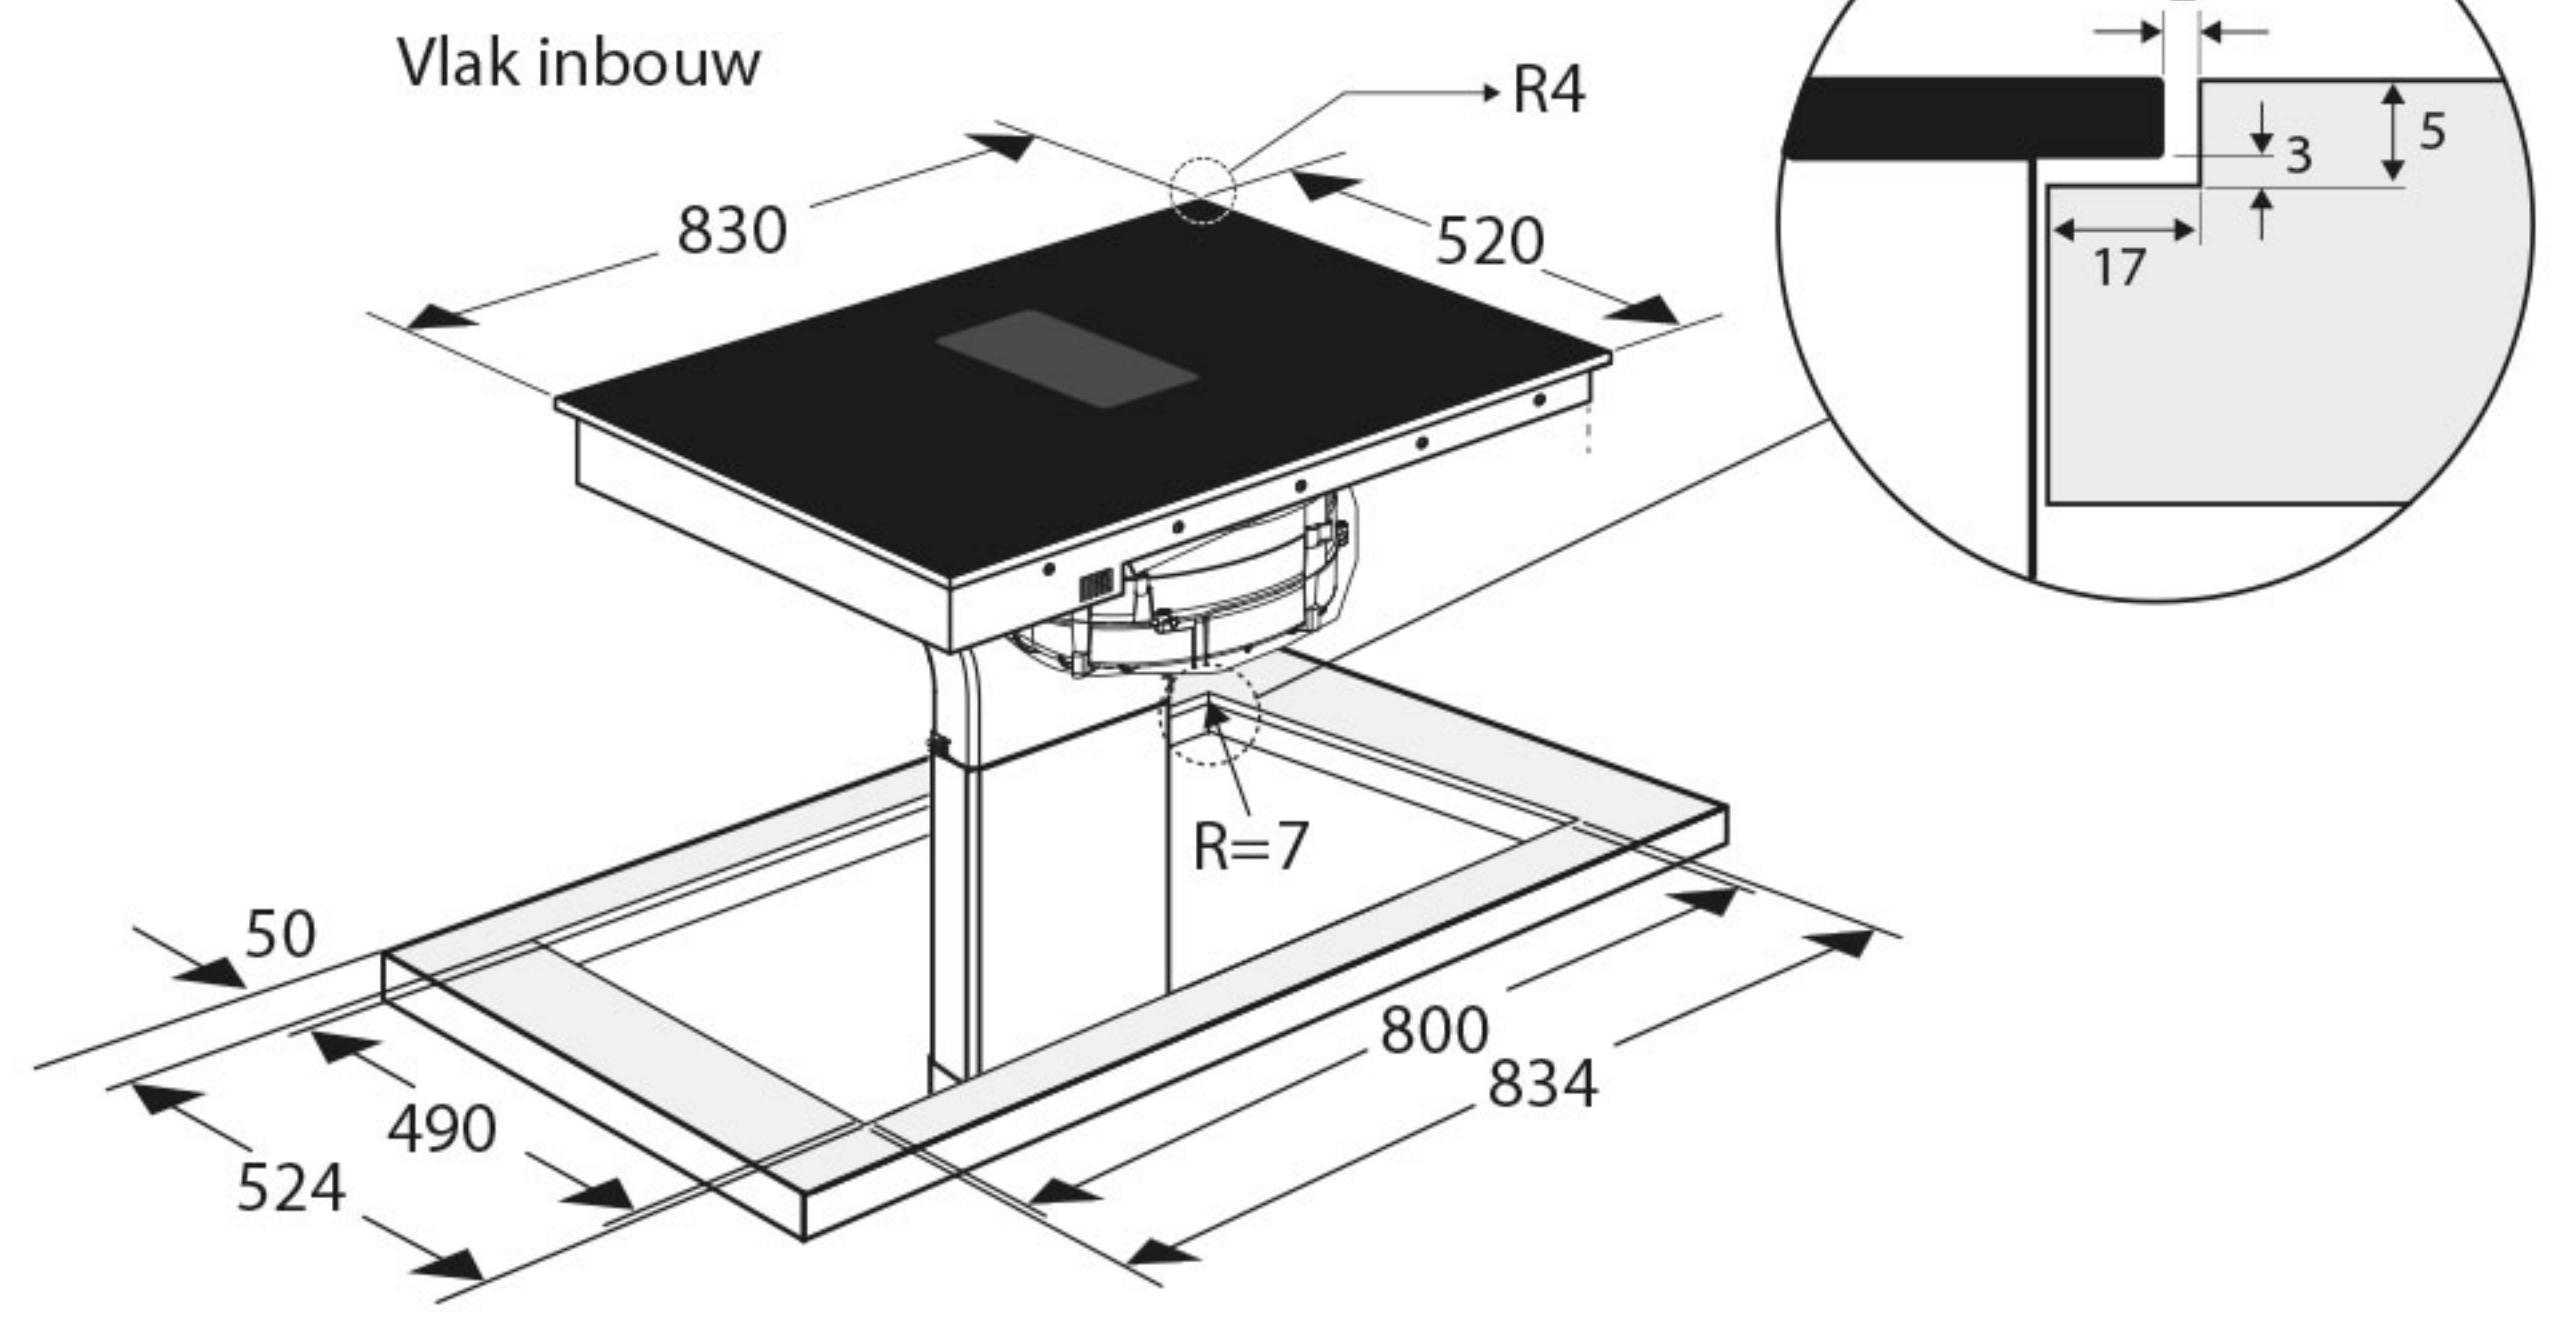

Zijaanzicht werkblad 600 mm

Zijaanzicht verdiept werkblad

Zijaanzicht detail maten voor lade berekening

Vooraanzicht

Bovenaanzicht

Zijaanzicht met plasmafilter en adapter

Zijaanzicht met liggend plasmafilter en adapter