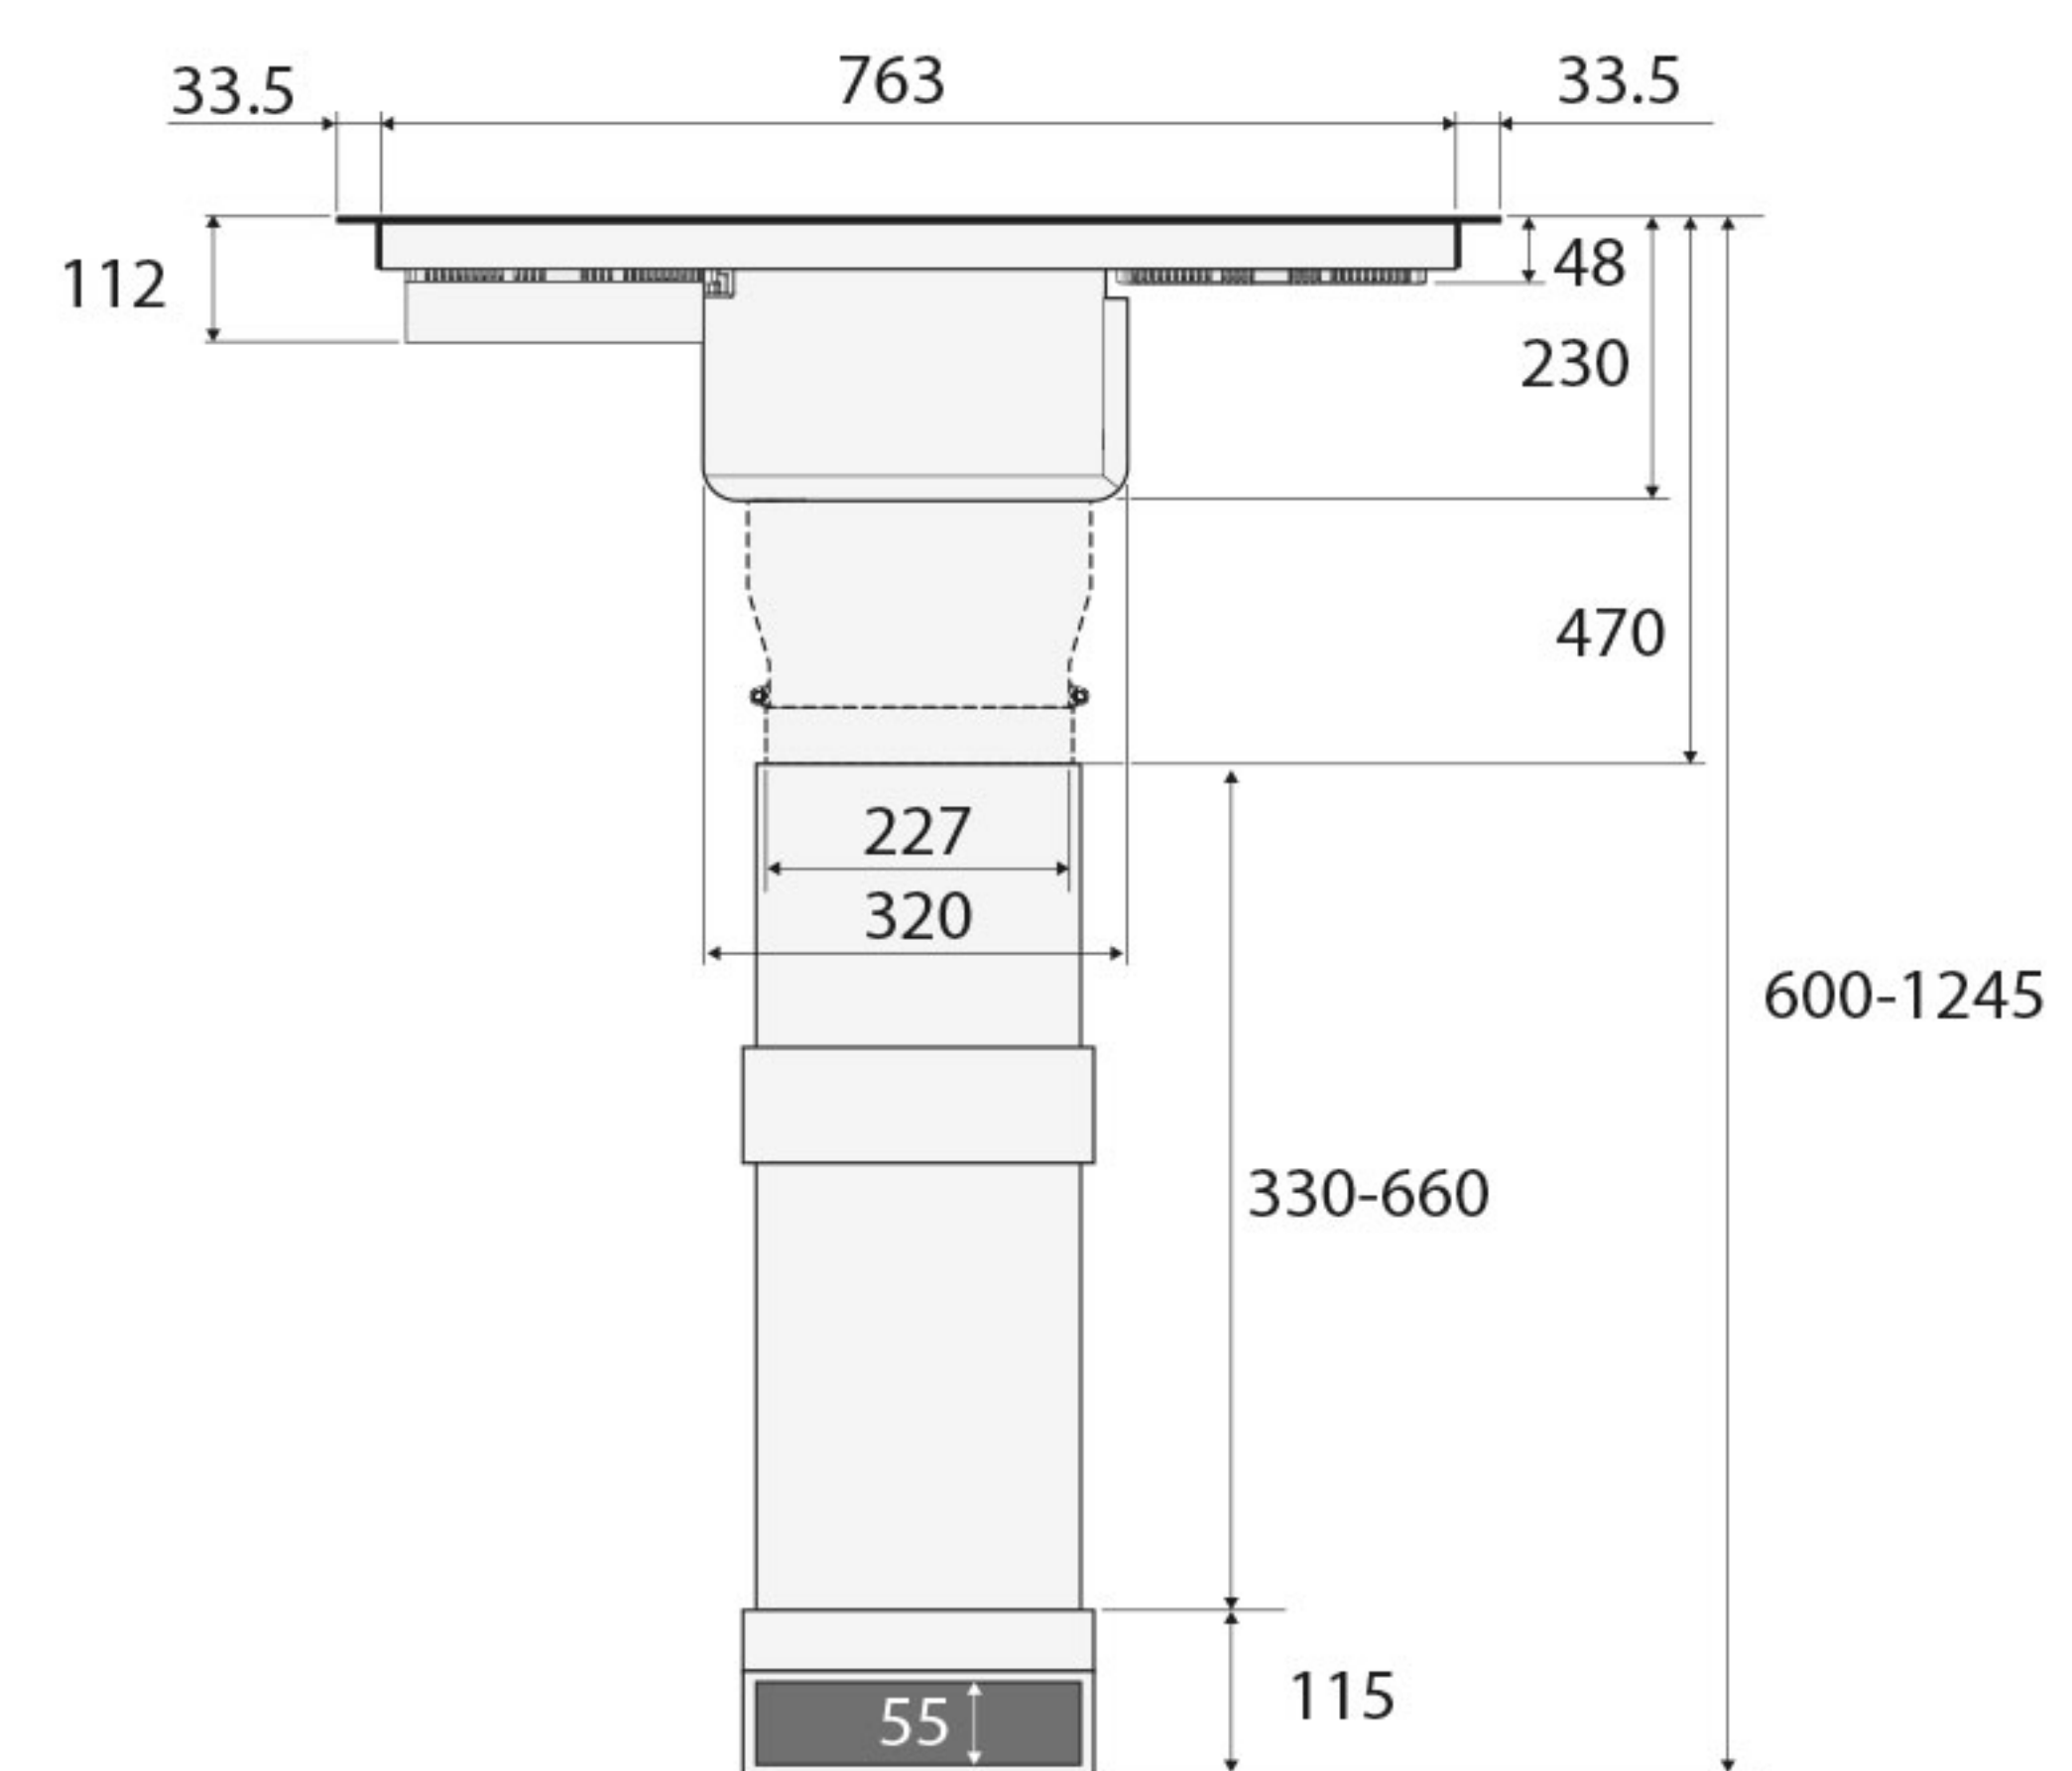

Zijaanzicht werkblad 600 mm

Zijaanzicht verdiept werkblad

Zijaanzicht detail maten voor lade berekening

Vooraanzicht

Bovenaanzicht

Zijaanzicht met plasmafilter en adapter

Zijaanzicht met liggend plasmafilter en adapter