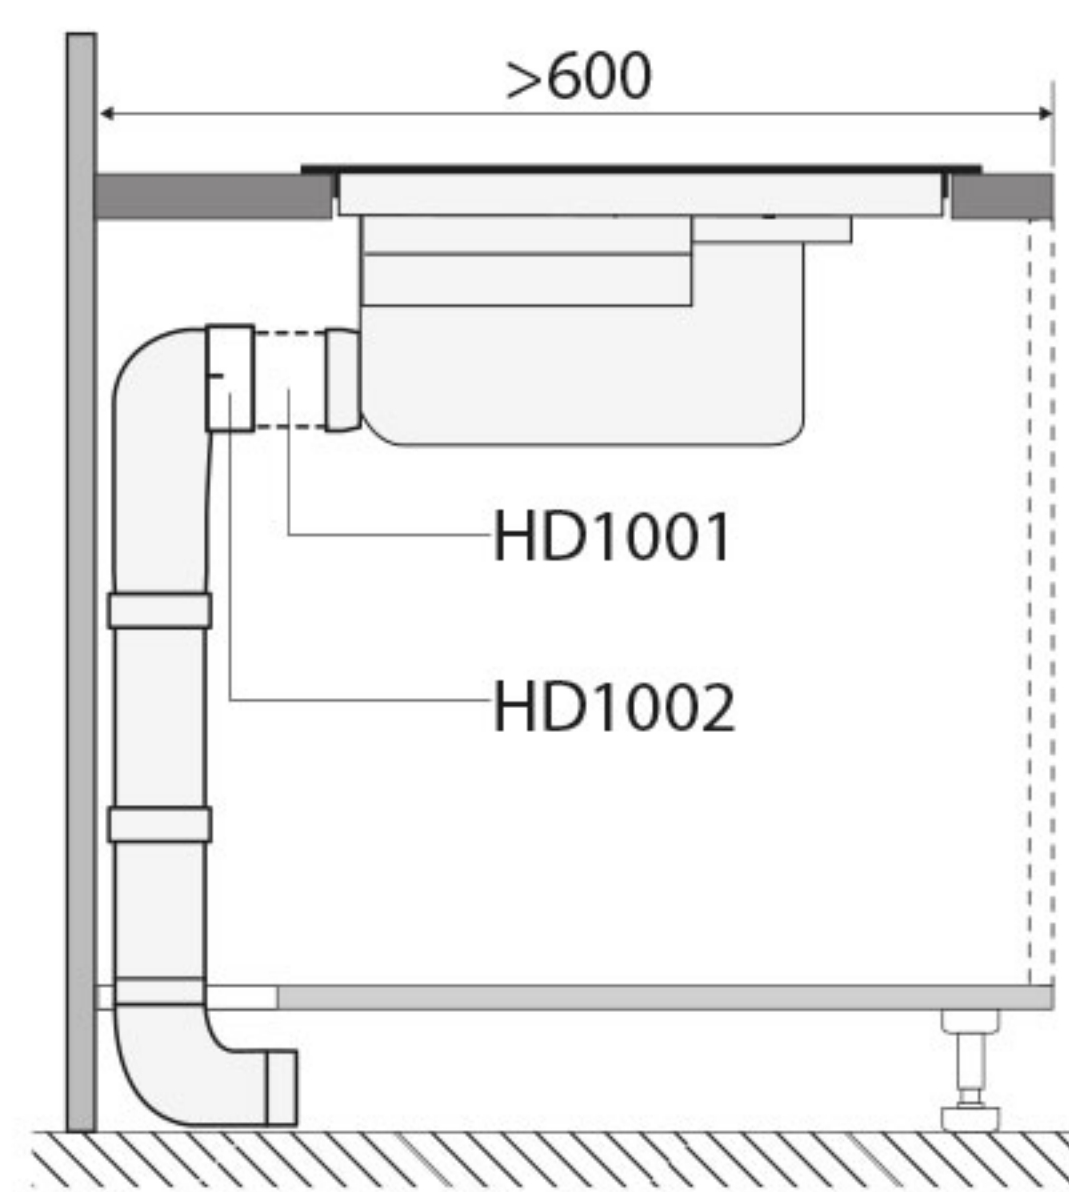

Zijaanzicht werkblad 600 mm

Zijaanzicht verdiept werkblad

Zijaanzicht detail maten voor lade berekening

Vooraanzicht

Bovenaanzicht

Zijaanzicht met plasmafilter en adapter

Zijaanzicht met liggend plasmafilter en adapter