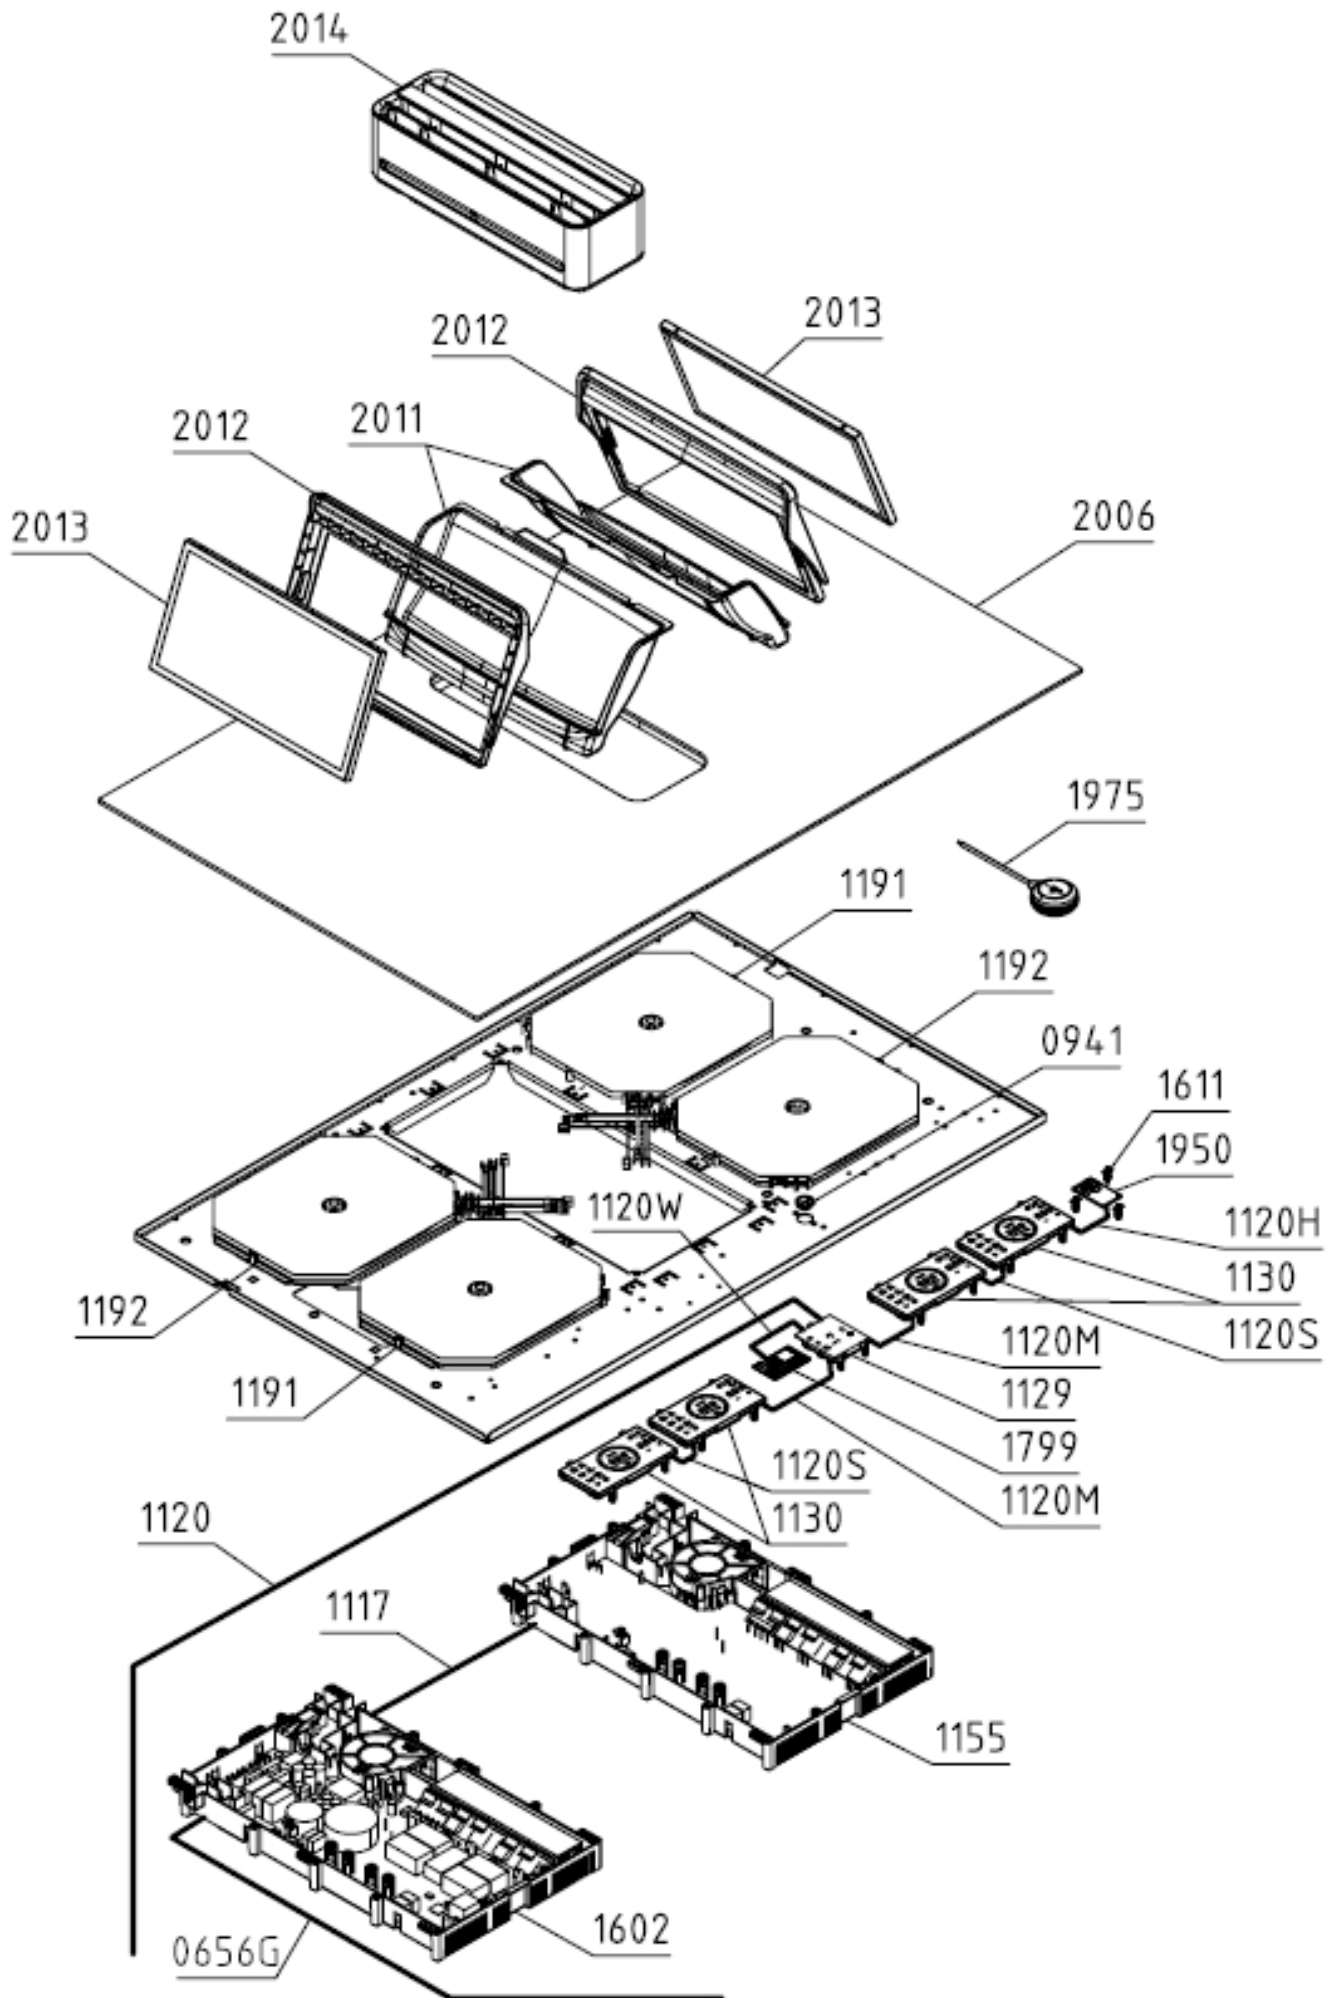

Disclaimer

1) **Exploded views:**

Als een onderdeel op een “exploded view” staat maar niet in de onderdelenlijst, dan is het onderdeel niet leverbaar als service artikel.

Exploded views worden gemaakt voor meerdere verschillende toestellen die niet altijd in Nederland en België verkocht worden.

Daarnaast zijn niet alle onderdelen als service artikel beschikbaar (*bijvoorbeeld schroeven, pluggen en andere bevestigingsmaterialen*).

2) **Afbeeldingen:**

Afbeeldingen van onderdelen op exploded views zijn een schematische weergave en kunnen afwijken.

Bij de onderdelenlijst zijn vaak foto's van onderdelen aanwezig, deze komen overeen met de werkelijkheid.

Positie	Identificeren	Beschrijving van reserveonderdelen	Hoeveelheid	Geldigheid	Extra ID
0656G	858067	WIRING HARNESS GENERATOR-CONN.	1		
0941	707662	GROMMET 12 ESSENTA	1		
1117	858064	CONNECTING CABLE	1		
1120	858066	WIRING HARNESS MCU-UI HIH	1		
1120H	826611	WIRING HARNESS LIN BT HSC	1		
1120M	820505	WIRING HARNESS LIN IRIS 100	2		
1120S	820504	WIRING HARNESS LIN	2		
1120W	820197	WIRING HARNESS WIFI	1		
1129	857724	CONTROL BOARD MASTER HIH	1		
1130	820200	MODULE TC 2.0 SLAVE	4		
1155	357789	INDUCTION MODULE G5 DOMINO 75.08011.028	1		
1191	332068	INDUCTION COIL G5220X184,110MM	2		
1192	332067	INDUCTION COIL 220X184,110MM	2		
1602	021090	INDUCTION GENERATOR	1		
1611	375228	PIN	3		
1799	826732	MODULE WI-FI	1		
1950	824845	MODULE HSC	1		
2006	857655	GLASSCERAMIC PLATE HIH BK	1		
2011	856746	FLUID COLLECTOR HIH	2		
2012	856747	GREASE FILTER FRAME HIH	2		
2013	856234	GREASE FILTER HIH 268X137,5X9 NR	2		
2014	857723	TOWER HIH ASSY	1		