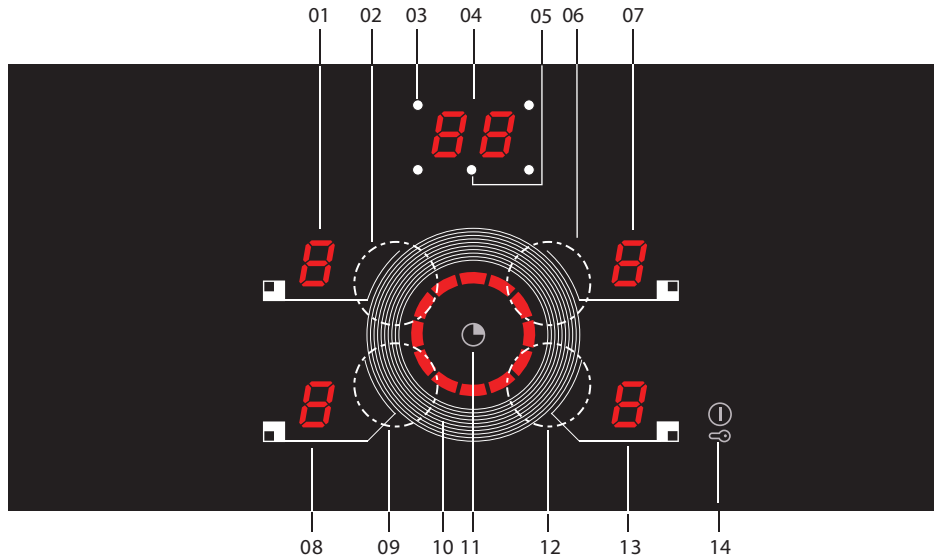

Bedieningspaneel

1. Kookstanden display zone linksachter
2. Keuzetoets kookzone linksachter
3. Kookzone timer indicatie
4. Timer display
5. Kookwekker indicatie
6. Keuzetoets kookzone rechtsachter
7. Kookstanden display zone rechtsachter
8. Kookstanden display zone linksvoor
9. Keuzetoets kookzone linksvoor
10. Slide control (9 kookstanden + boost P)
11. Timer-/kookwekkertoets
12. Keuzetoets kookzone zone rechtsvoor
13. Kookstanden display zone rechtsachter
14. Aan-/uittoets