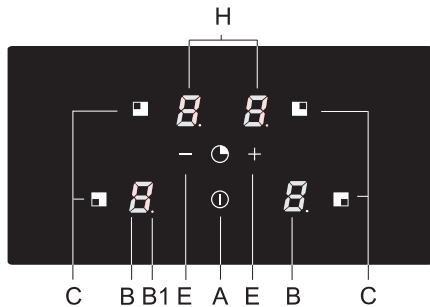

Bedieningspaneel

- A. Aan-/uittoets
- B. Vermogen / Restwarmte indicatie
- B1. Decimale punt - bij geactiveerde timer functie
- C. Selectietoets kookzone
- E. Vermogenstoets
- H. Timerweergave