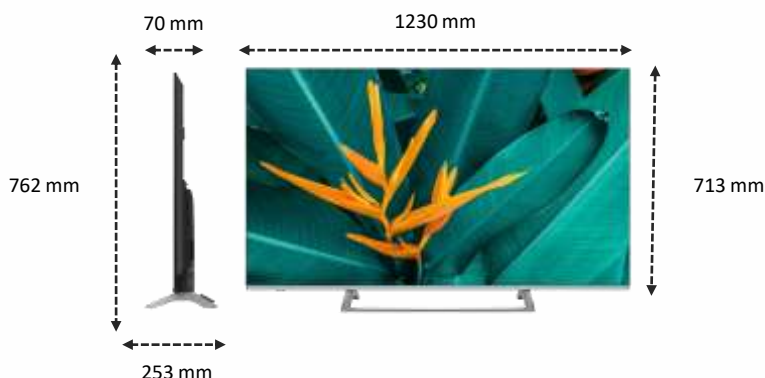

BEELD

Schermdiagonaal	55" / 138 cm
Schermsresolutie	Ultra HD (3840x2160)
Display technologie	Direct LED
Beeldfrequentie	50 Hz

BEELDWEERGAVE

Picture Criteria Index (PCI)	2000 PCI
HDR	Ja
HDR formaten	Dolby Vision, HDR10+, HDR 10, HLG
Processor	Quad Core
Local-dimming	-
Bewegingscompensatie (MEMC)	Ja
Upscaling Ultra HD	Ja
True Cinema Color	Ja
Kleurbereik	10-bits
Decoderingsformaten	VP9, HEVC (H.265)
Beeldmodus	Standaard/Bioscoop dag/Bioscoop nacht/Gaming/Dynamisch/Sport
Input lag in game-modus	<50 ms

AANSLUITINGEN

HDMI-aansluitingen	3 x HDMI 2.0
Audio Return Channel (ARC)	Ja
USB-aansluitingen	2
S/PDIF uitgang	1 (Optisch)
Audio (L/R) ingang	1
Composietingang (AV)	1
Hoofdtelefoon aansluiting(en)	-
Antenne-aansluiting(en)	2
Ethernet (RJ45) poort	1

ONTVANGST EN FUNCTIONALITEIT

Tuner	DVB-T2/C/S2
Hbbtv	Ja
Common Interface (CI+)	Ja
Ziggo gecertificeerd	Ja
Ouderlijk toezicht	Ja
PVR (opnemen via USB)	-
Time Shift	-
Hotelmodus	Ja

DESIGN

Frame design	Randloos met RVS look
Schermafwerking	Slim Design
Centrale voet	Ja
Kabelmanagement	Ja

NETWERK

Smart TV	Ja (Vidaa U 3.0)
Spraakbesturing	Ja
Internet	Ja
Multimedia speler	Ja (video/audio/foto)
Ingebouwde WiFi	Ja
Bluetooth	Ja (audio, muis, toetsenbord)
Anyview stream (DLNA)	Ja
Anyview cast (scherm delen)	Ja (PC, tablet, mobiel)
Bedienen via app	RemoteNOW (Android & iOS)
Applicaties	Ja (Netflix, Youtube, Prime Video...etc)

GELUID

Luidsprekervermogen	2x10 W
Surround effect	DTS Studio Sound
Dolby Atmos	-
Dolby Audio	Ja (Dolby Digital Plus)
Equalizer	Ja (geavanceerde instellingen)
Geluidsmodus	Standaard/Bioscoop/Muziek/Stemmen/ Nacht/Sport

ONDERSTEUNDE FORMATEN

Video	.avi, .wmv, .mp4, .mov, .3gp, .mkv, .mpg, .mpeg, .vob, .flv, .webm, .ogm
Audio	.wma, .wmv, .mp4, .FLAC, .MP2, .MP3, .music (mp3 aac wma wav)
Foto	.jpeg, .bmp, .PNG, .GIF, .mpo

ENERGIEGEGEVENS

Voeding	220V-240V 50Hz
Energieklasse	A
Stroomverbruik stand-by	≤0.5 W
Stroomverbruik actief	111 W
Jaarlijks stroomverbruik	163 kWh
Automatisch uitschakelen	Ja
Automatisch stand-by	Ja

MEEGELEVERDE ACCESSOIRES

Afstandsbediening	Standaard (EN2BI27H)
Batterijen tbv afstandsbediening	AAAx2
VESA-norm (mm)	300x200mm
Losse stroomkabel	Ja

TECHNISCHE SPECIFICATIES

Typenummer	H55B7500
EAN-nummer	6942147450147
Verpakkingsafmetingen (BxDxH mm)	1368x163x857 mm
Productafmetingen incl. voet	1230x253x762 mm
Productafmetingen excl. voet	1230x70x713 mm
Maximale afstand tussen voeten	603,5 mm
Gewicht product incl. verpakking	20,1 kg
Gewicht product incl. voet	13,7 kg
Gewicht product excl. voet	13,0 kg