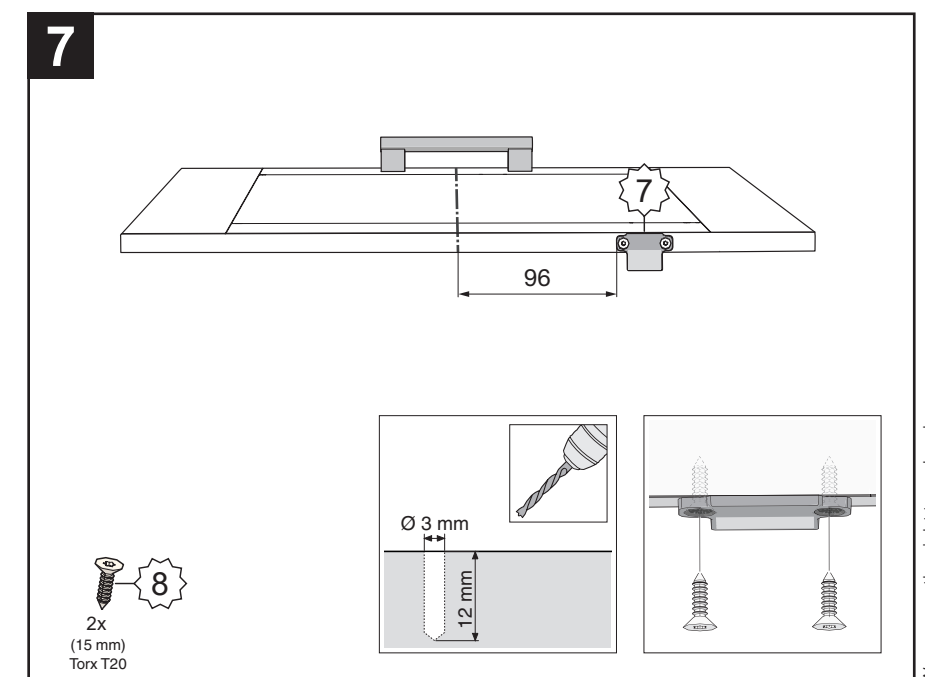

***** EN Only certain models.
If the following parts are not supplied with your dishwasher, they are not intended for your specific model.

AR	في موديلات معينة.	IT	Solo per alcuni modelli.	RO	Numai la anumite modele.
BG	Само определени модели.	KK	Тек белгилі бір модельдер.	RU	Только в некоторых моделях.
CZ	Pouze některé modely.	MK	Само кај одредени модели.	SK	Iba niektoré modely.
CN	僅限部分型號。	LT	Tik tam tikri modeliai.	SL	Samo nekateri modeli.
DA	Kun visse modeller.	LV	Vienīgi noteiktiem modeļiem.	SQ	Vetëm disa modele të caktuara.
DE	Nur bei bestimmten Modellen.	NL	Alleen bepaalde modellen.	SR	Samo neki modeli.
ES	Sólo se aplica a determinados modelos.	NO	Bare enkelte modeller.	SV	Endast vissa modeller.
ET	Ainult teatud mudelitel.	PL	Dotyczy tylko wybranych modeli.	UK	Тільки в деяких моделях.
FA	فقط بعضی از مدل ها.				
FI	Vain tietyt mallit.				
FR	Uniquement pour certains modèles.				
HR	Samo na nekim modelima.				
HU	Csak bizonyos modellek esetében.				