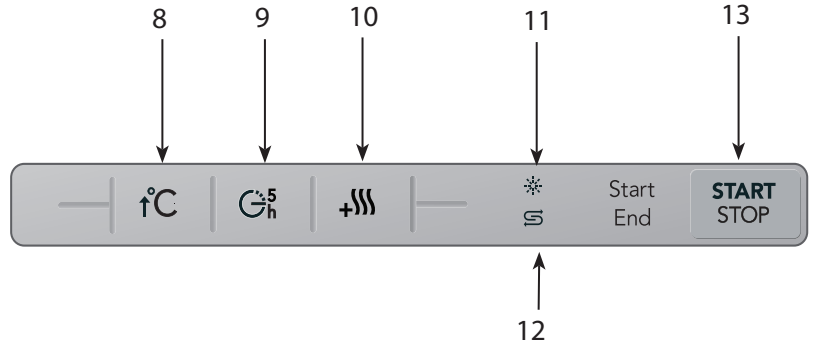

Bedieningspaneel

1. Programmakiezer
2. Dagelijks programma
3. Intensief programma
4. Normaal programma
5. Kwetsbare vaat
6. Kort programma
7. Afspoel programma
8. Hogere temperatuur

9. Uitgestelde start
10. Extra droog
11. Spoelglansmiddelindicatie
12. Zoutindicatie
13. Start/stop