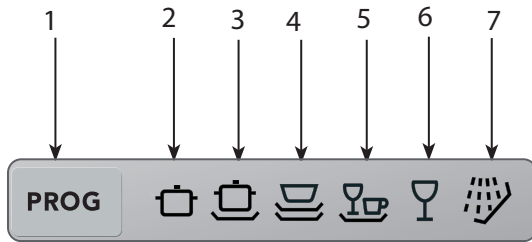

Bedieningspaneel

1. Programmakiezer
2. Dagelijks programma
3. Intensief programma
4. Normaal programma
5. Kwetsbare vaat
6. Kort programma
7. Afspoel programma
8. Hogere temperatuur

9. Uitgestelde start
10. Extra droog
11. Spoelglansmiddelindicatie
12. Zoutindicatie
13. Start/stop