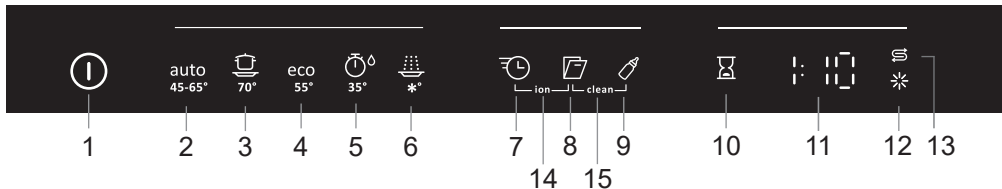

Bedieningspaneel

- | | | | |
|---|---------------------|----|----------------------------|
| 1 | Hoofdschakelaar | 9 | Extra Hygiëne |
| 2 | Auto programma | 10 | Uitgestelde start |
| 3 | Intensief programma | 11 | Display |
| 4 | Eco programma | 12 | Glansspoelmiddel indicator |
| 5 | Kort programma | 13 | Zoutindicator |
| 6 | Spoelen | 14 | ION |
| 7 | Speedwash | 15 | Zelfreiniging programma |
| 8 | Auto deur openen | | |

Programmatafel

PROGRAMS - Programma	Vaatwasmid- del, bakje 1 / 2 (ml)	EXTRA - Opties	Voorwassen	Hoofdwass	Aantal spoel- lingen	Eindspoeling	Verbruikswaarden ¹⁾		
							Afwastijd (ca. uren:min)	Energie (circa kWh)	Waterverbr. (L)
Auto programma	--- / 25	Auto deur openen	1-3	50-65 °C	2-3	65 °C	2:10-2:50	0,9-1,5	11-20
Intensief programma	10 / 25		2	70 °C	2	70 °C	2:55	1,7	17
Eco programma ²⁾	--- / 25	Auto deur openen	1	55 °C	2	49 °C	3:00	0,86	6,9
Kort programma	--- / 10			35 °C	1	25 °C	0:20	0,2	10
Spoelen	--- / ---				1	--- °C	0:07	0,01	3

1) De verbruikswaarden variëren, afhankelijk van de temperatuur van het inkomende water, omgevingstemperatuur, belading, geselecteerde extra functies en dergelijke.

2) Dit vaatwasprogramma is de standaard reinigingscyclus die wordt gebruikt voor de informatie op het energielabel. Het programma is bedoeld voor normaal vuile vaat en is het meest effectieve programma wat energie- en waterverbruik betreft.