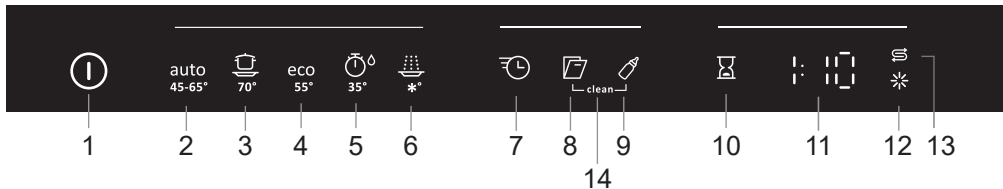

Bedieningspaneel

- 1 Hoofdschakelaar
- 2 Auto programma
- 3 Intensief programma
- 4 Eco programma
- 5 Kort programma
- 6 Spoelen
- 7 Speedwash

- 8 Auto deur openen
- 9 Extra Hygiëne
- 10 Uitgestelde start
- 11 Display
- 12 Glansspoelmiddel indicator
- 13 Zoutindicator
- 14 Zelfreiniging programma