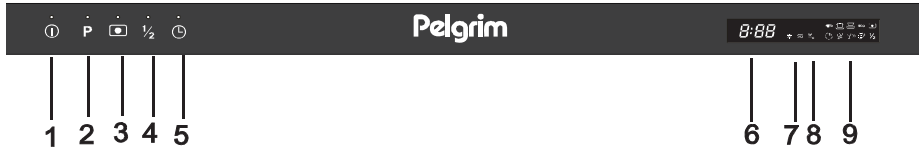

Bedieningpaneel

1. Aan/uit toets en conrolelampje aan/uit
2. Programmatoets
3. 'All in 1' toets
4. Toets 'halve belading'
5. Uitgestelde start toets
6. Display uitgestelde starttijd
7. Controlelampjes waterontharder en glansspoelmiddel
8. Controlelampje waterinlaat
9. Controlelampjes 'geselecteerd programma'