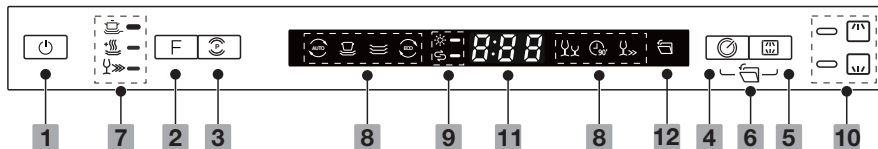

Bedieningspaneel

Bediening (druktoetsen)

1	Aan/Uit	Druk op deze toets om de vaatwasser aan te zetten. Het display licht op.
2	Functie	Druk op deze toets om een functie te selecteren. De bijbehorende indicator gaat branden.
3	Programma	Selecteer het juiste wasprogramma. De indicator van het geselecteerde programma gaat branden.
4	Uitgestelde start	Druk op deze toets om het starten van het programma uit te stellen (maximaal 24 uur). Met één druk op deze toets wordt het starten met één uur uitgesteld.
5	Alt	Druk op deze toets voor het reinigen van de lading in de geselecteerde korf. U hoeft niet te wachten totdat de volledige vaatwasser is gevuld. De bijbehorende indicator gaat branden. Druk tegelijkertijd op de 'uitgestelde start'toets en de 'Alt' toets om deze functie uit te schakelen.
6	Auto deur open	Na het wasprogramma gaat de deur automatisch open voor een beter droogresultaat. Druk tegelijkertijd 3 seconden op de 'uitgestelde start' toets en de 'Alt' toets om deze functie voor het komend wasprogramma uit te schakelen.

Wascyclustabel

De tabel geeft ook informatie over de programma's weer.

Programma	Stappen van de wascyclus	Wasmiddel voorwas/ hoofdwas	Programma-duur (min)	Energie (kWh)	Water (l)	Glansspoelmiddel
 Auto	Voorspoelen (45°C) Autom. wassen (55-65°C) Spoelen Spoelen Spoelen (62°C) Drogen	35g (één of twee stuks)	120-210	1,05-1,55	10-16,5	Ja
 Intensief	Voorspoelen (50°C) Wassen (60°C) Spoelen Spoelen Spoelen (62°C) Drogen	5/30g (één of drie stuks)	205	1,65	16,5	Ja
 Normaal	Voorspoelen (45°C) Wassen (55°C) Spoelen Spoelen (65°C) Drogen	5/30g (één of drie stuks)	175	1,45	16,5	Ja
 (*EN 50242)	Wassen (50°C) Spoelen Spoelen (48°C) Drogen	5/30g (één of twee stuks)	200	0,83	19,9	Ja
 Glas	Voorspoelen Wassen (50°C) Spoelen Spoelen (50°C) Drogen	5/30g (één of drie stuks)	125	0,9	13,5	Ja
 90 min	Wassen (55°C) Spoelen Spoelen (50°C) Drogen	35g (één stuks)	90	0,89	10,3	Ja
 Snel	Wassen (40°C) Spoelen (40°C) Spoelen (55°C)	25g	30	0,78	11	Nee