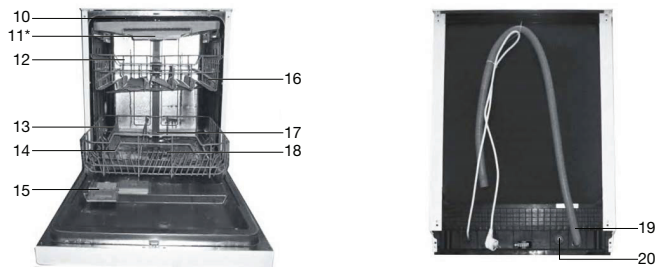

Binnenwerk

10. Bovenste sproeiarm
11. Bestekkorf (*optie)
12. Bovenste korf
13. Onderste korf
14. Waterontharder
15. Wasmiddelreservoir
16. Kopjesrek
17. Sproeiarm
18. Zeef
19. Aansluiting waterinlaatpijp
20. Aansluiting afvoerpijp