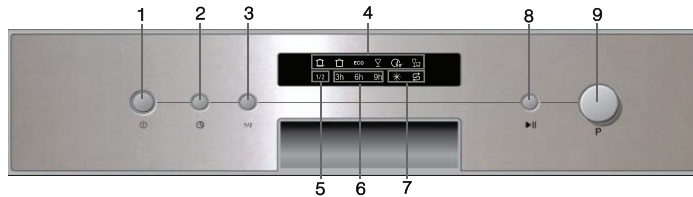

## Bedieningspaneel

1. Aan/uit toets
2. Uitgestelde start toets
3. Toets 'halve belading'
4. Controlelampjes 'geselecteerd programma'
5. Controlelampjes 'halve belading'
6. Controlelampje 'uitgestelde start'
7. Controlelampjes glansspoelmiddel en zout bijvullen
8. Start/reset toets
9. Programmaknop