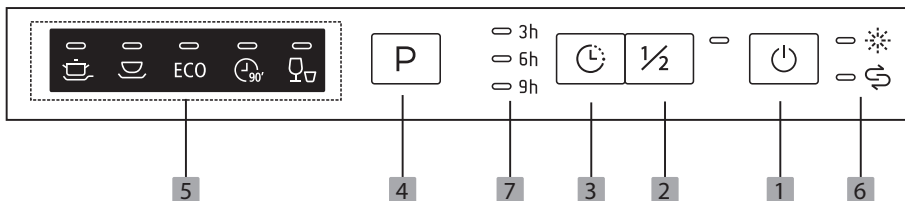

Bedieningspaneel

Bediening (druktoetsen)

1	Aan/Uit	Druk op deze toets om uw vaatwasser aan te zetten. Het display gaat branden.
2	Halve belading	Als u niet zo veel vaat heeft, kunt u overwegen het programma voor halve belading te gebruiken. Met deze functie bespaart u water en energie. De functie kan alleen worden gebruikt met de programma's Intensief, Normaal, ECO en 90 min.
3	Uitgestelde start	Druk op toets om de uitgestelde starttijd in te stellen.
4	Pro programma	Selecteer het juiste wasprogramma. De indicator van het geselecteerde programma gaat branden.

Indicatoren

5	Programma indicator		Intensief Zwaar bevuilde vaat, inclusief pannen, met opgedroogde etensresten.
			Normaal Voor normaal bevuilde vaat, zoals pannen, borden en glazen en licht bevuilde koekenpannen.
		ECO	ECO Dit is het standaardprogramma, geschikt voor het reinigen van normaal bevuilde vaat. Het is het meest efficiënte programma wat betreft energie en waterverbruik voor het reinigen van vaat.
			90 min Voor normaal bevuilde vaat die u snel wilt wassen.
			Snel Een korter programma voor licht bevuilde vaat die niet hoeft te worden gedroogd.
6	Waar- schuwings - indicator		Glansspoelmiddel Als deze indicator gaat branden, betekent dit dat het glansspoel middel in de vaatwasser bijna op is en moet worden bijgevuld.
			Zout Als deze indicator gaat branden, betekent dit dat het zout in de vaatwasser bijna op is en moet worden bijgevuld.
7	Uitgestelde start		Toont de uitgestelde starttijd (3 u/6 u/9 u).