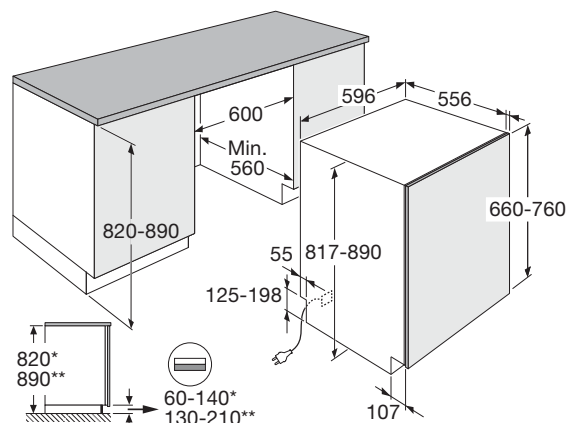

EAN nummer

- 8715393357687