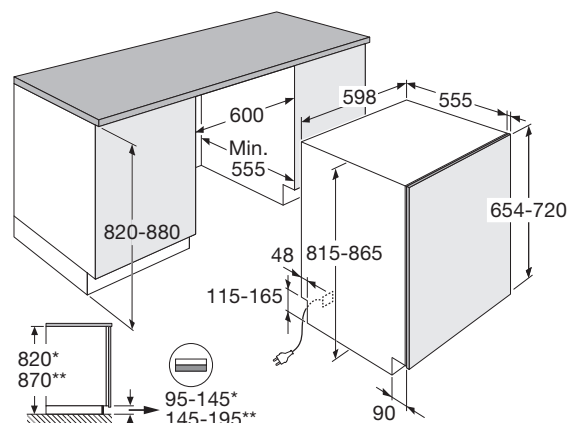

EAN nummer

- 8715393317087