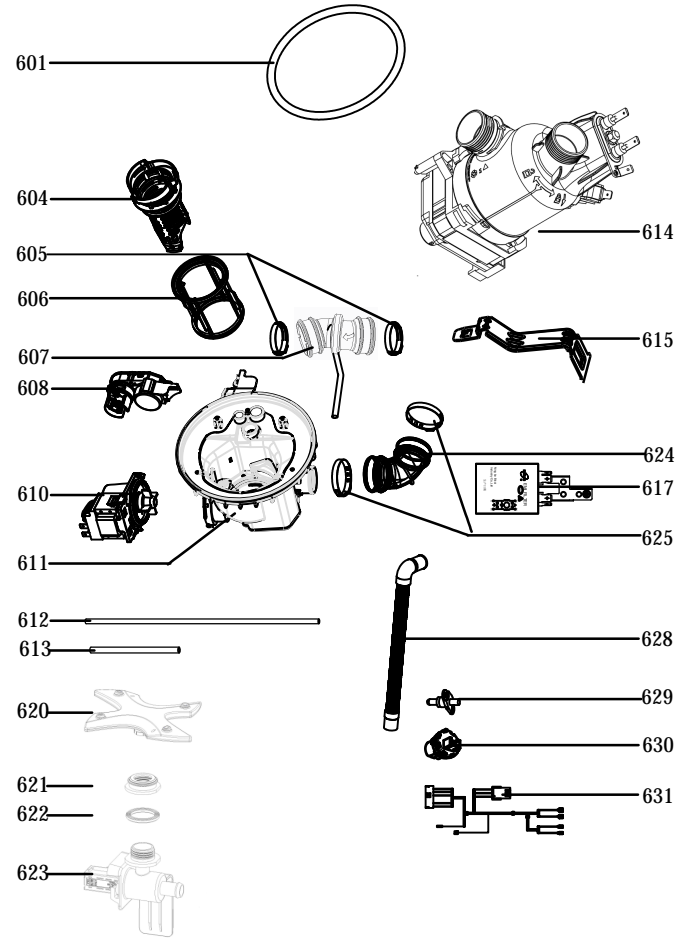

Disclaimer

1) **Exploded views:**

Als een onderdeel op een “exploded view” staat maar niet in de onderdelenlijst, dan is het onderdeel niet leverbaar als service artikel.

Exploded views worden gemaakt voor meerdere verschillende toestellen die niet altijd in Nederland en België verkocht worden.

Daarnaast zijn niet alle onderdelen als service artikel beschikbaar (*bijvoorbeeld schroeven, pluggen en andere bevestigingsmaterialen*).

2) **Afbeeldingen:**

Afbeeldingen van onderdelen op exploded views zijn een schematische weergave en kunnen afwijken.

Bij de onderdelenlijst zijn vaak foto's van onderdelen aanwezig, deze komen overeen met de werkelijkheid.

1	03.5114	02	11
2	03.5115	02	11
3	03.5116	02	11
4	03.5117	02	11
5	03.5118	02	11