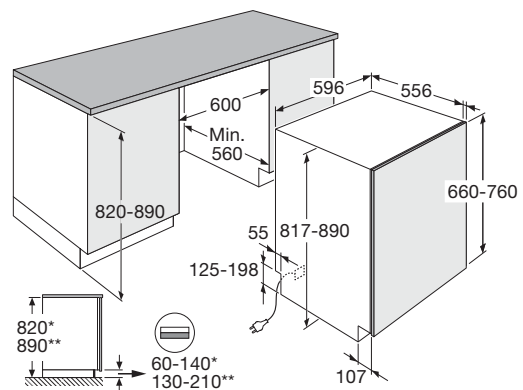

EAN nummer

- 8715393345851