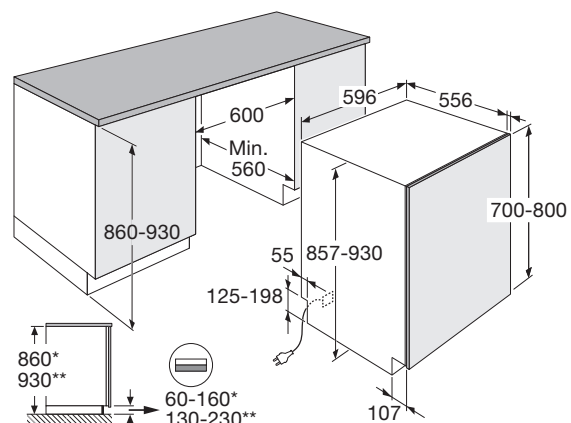

EAN nummer

- 8715393318381