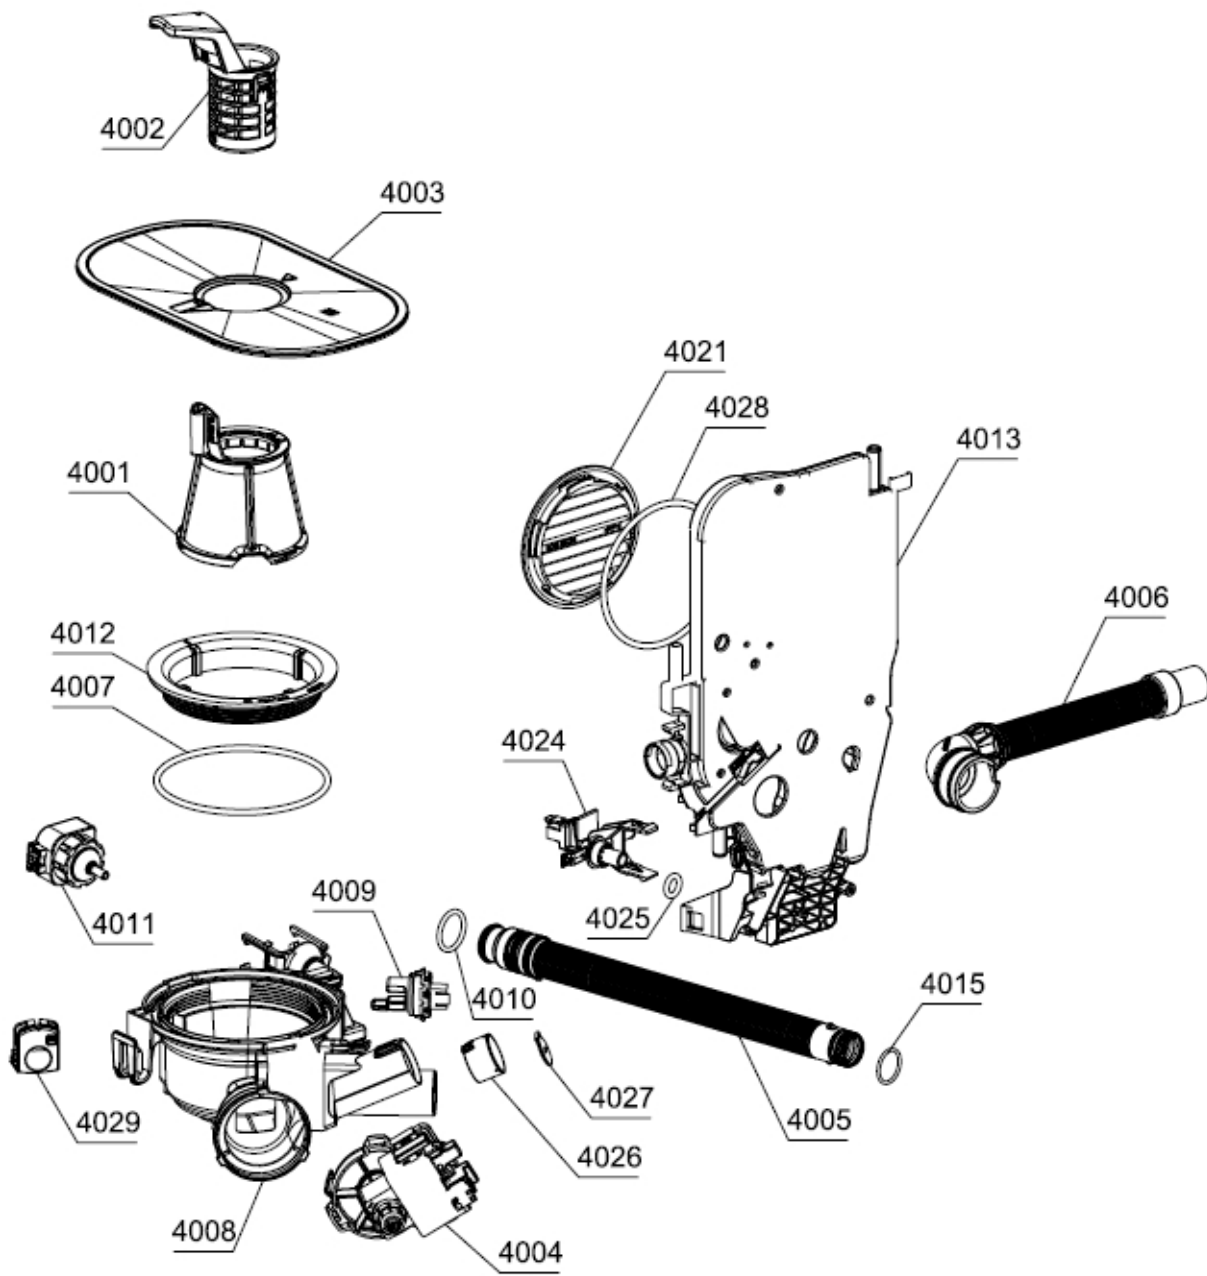

Daarnaast zijn niet alle onderdelen als service artikel beschikbaar (*bijvoorbeeld schroeven, pluggen en andere bevestigingsmaterialen*).

2) Afbeeldingen:

Afbeeldingen van onderdelen op exploded views zijn een schematische weergave en kunnen afwijken.

Bij de onderdelenlijst zijn vaak foto's van onderdelen aanwezig, deze komen overeen met de werkelijkheid.

160644

161668

163631

164641

165640

166090

166090

SET KABELSKI
WIRING HARNESS
KABELBAUM
CABLAGE ASSEMBLE