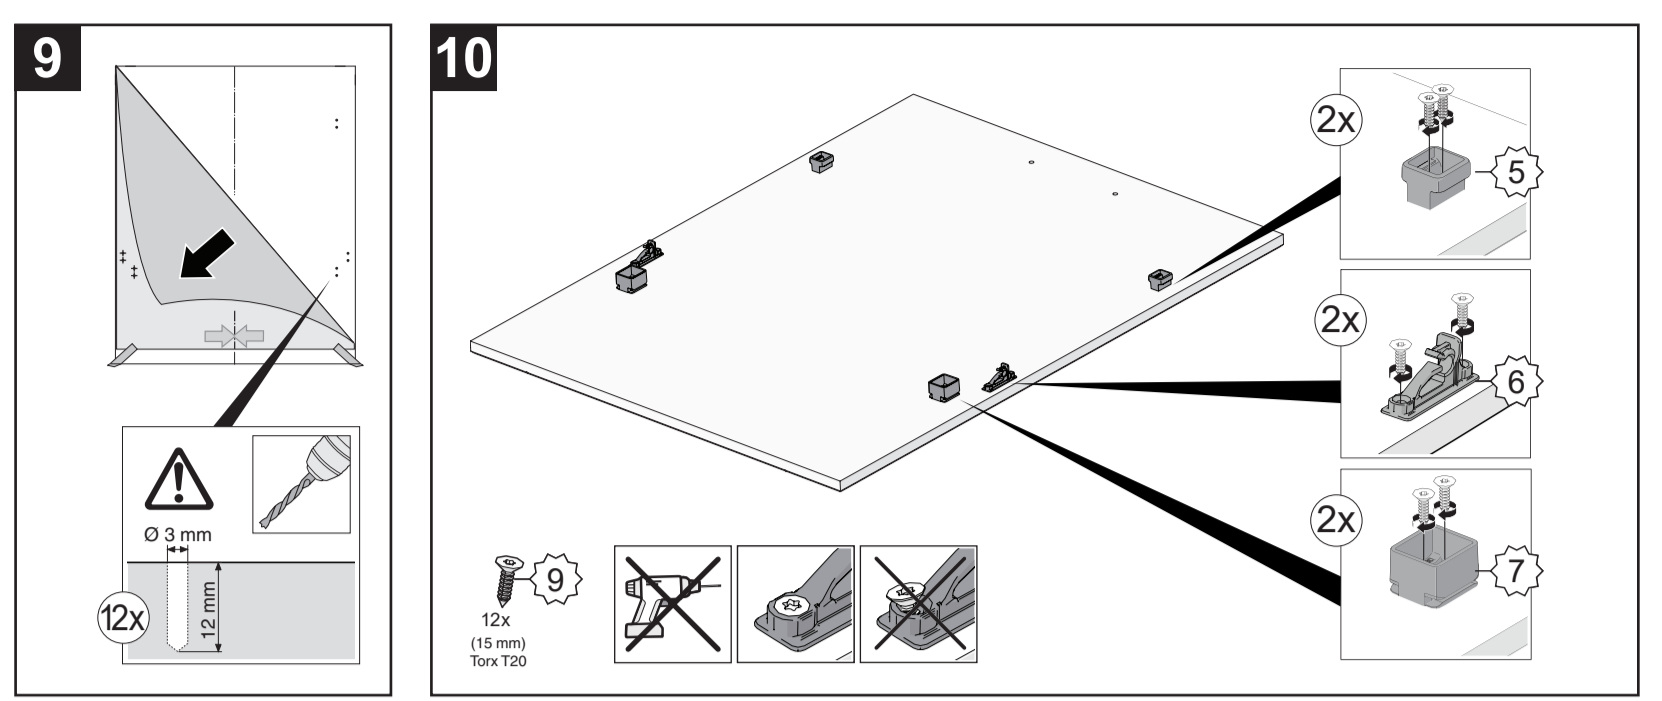

X mm

X mm

EN Only certain models. If the following parts are not supplied with your dishwasher, they are not intended for your specific model.

AR	في موديلات معينة.	LT	Tik tam tikri modeliai.
BG	Само определени модели.	LV	Vienīgi noteiktiem modeļiem.
CS	Pouze některé modely.	NL	Alleen bepaalde modellen.
DA	Kun visse modeller.	NO	Bare enkelte modeller.
DE	Nur bei bestimmten Modellen.	PL	Działają tylko wybranych modeli.
ES	Solo se aplica a determinados modelos.	RO	Numai la anumite modele.
ET	Ainult teatud mudelitel.	RU	Только в некоторых моделях.
FA	فقط بعضی از مدل ها.	SK	Iba niektoré modely.
FI	Vain tietyt mallit.	SL	Samo nekateri modeli.
FR	Uniquement pour certains modèles.	SQ	Vetëm disa modele të caktuara.
HR	Samo na nekim modelima.	SR	Samo neki modeli.
HU	Csak bizonyos modellek esetében.	SV	Endast vissa modeller.
IT	Solo per alcuni modelli.	UK	Тільки в деяких моделях.
KK	Тек белгилі бир модельдер.	CN	僅用部分型號。