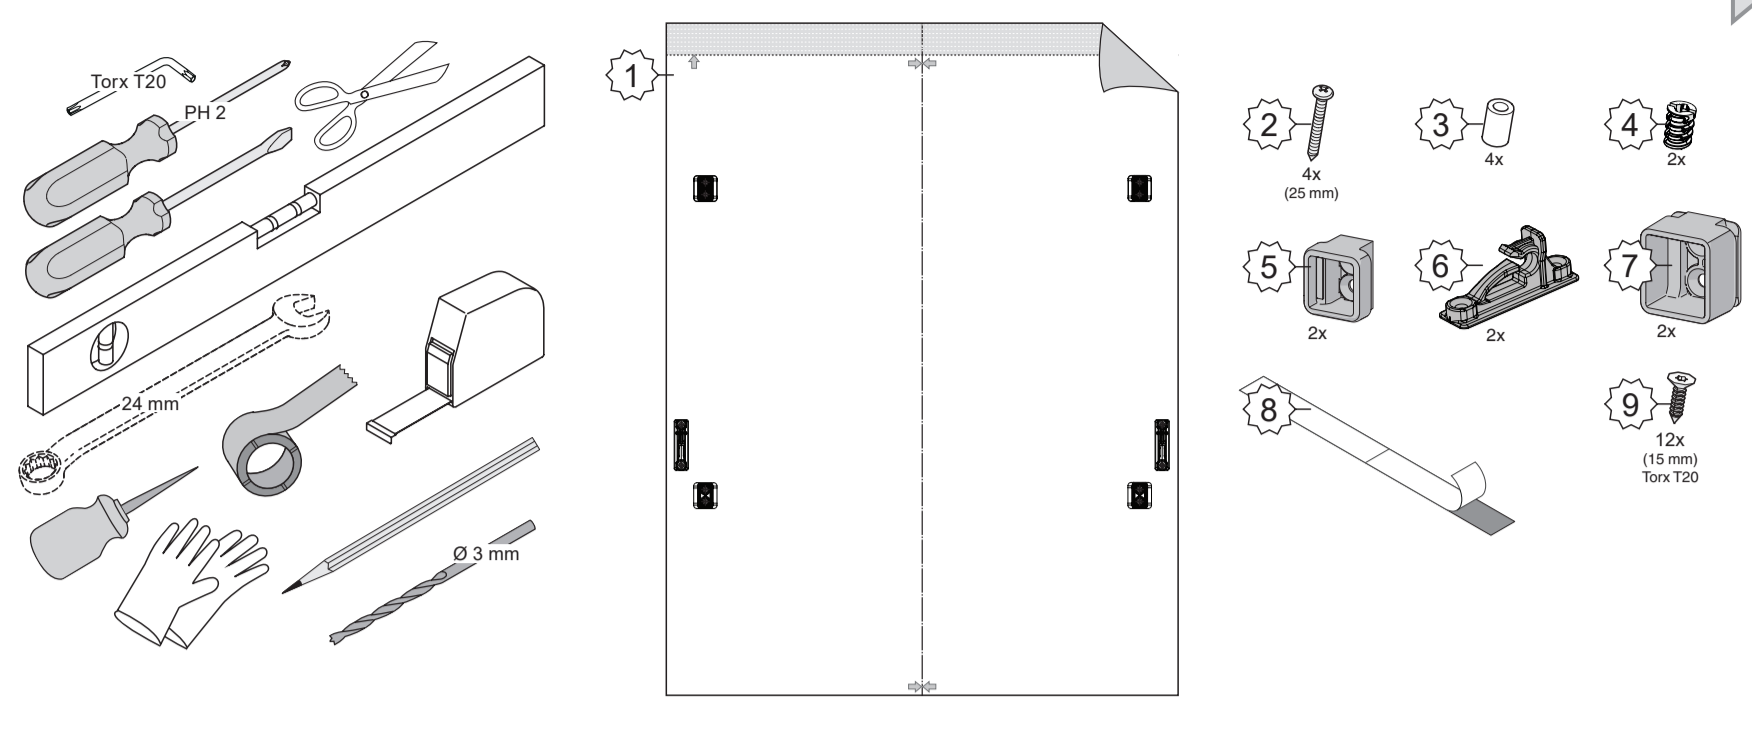

X mm

X mm

EN Only certain models. If the following parts are not supplied with your dishwasher, they are not intended for your specific model.

AR	في موديلات معينة.	LT	Tik tam tikri modeliai.
BG	Само определени модели.	LV	Vienīgi noteiktiem modeļiem.
CS	Pouze některé modely.	NL	Alleen bepaalde modellen.
DA	Kun visse modeller.	NO	Bare enkelte modeller.
DE	Nur bei bestimmten Modellen.	PL	Działają tylko wybranych modeli.
ES	Solo se aplica a determinados modelos.	RO	Numai la anumite modele.
ET	Ainult teatud mudelitel.	RU	Только в некоторых моделях.
FA	فقط بعضی از مدل ها.	SK	Iba niektoré modely.
FI	Vain tietyt mallit.	SL	Samo nekateri modeli.
FR	Uniquement pour certains modèles.	SQ	Vetëm disa modele të caktuara.
HR	Samo na nekim modelima.	SR	Samo neki modeli.
HU	Csak bizonyos modellek esetében.	SV	Endast vissa modeller.
IT	Solo per alcuni modelli.	UK	Тільки в деяких моделях.
KK	Тек белгилі бир модельдер.	CN	僅用部分型號。