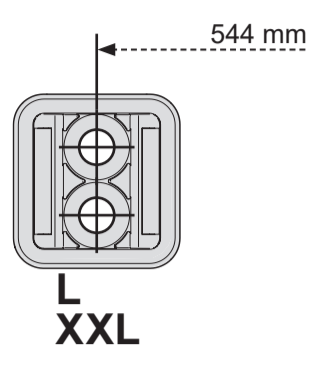

X mm

X mm

EN Only certain models. If the following parts are not supplied with your dishwasher, they are not intended for your specific model.

AR	في موديلات معينة.	LT	Tik tam tikri modeliai.
BG	Само определени модели.	LV	Vienīgi noteiktiem modeļiem.
CS	Pouze některé modely.	NL	Alleen bepaalde modellen.
DA	Kun visse modeller.	NO	Bare enkelte modeller.
DE	Nur bei bestimmten Modellen.	PL	Działają tylko wybranych modeli.
ES	Solo se aplica a determinados modelos.	RO	Numai la anumite modele.
ET	Ainult teatud mudelitel.	RU	Только в некоторых моделях.
FA	فقط بعضی از مدل ها.	SK	Iba niektoré modely.
FI	Vain tietyt mallit.	SL	Samo nekateri modeli.
FR	Uniquement pour certains modèles.	SQ	Vetëm disa modele të caktuara.
HR	Samo na nekim modelima.	SR	Samo neki modeli.
HU	Csak bizonyos modellek esetében.	SV	Endast vissa modeller.
IT	Solo per alcuni modelli.	UK	Тільки в деяких моделях.
KK	Тек белгилі бир модельдер.	CN	僅用部分型號。