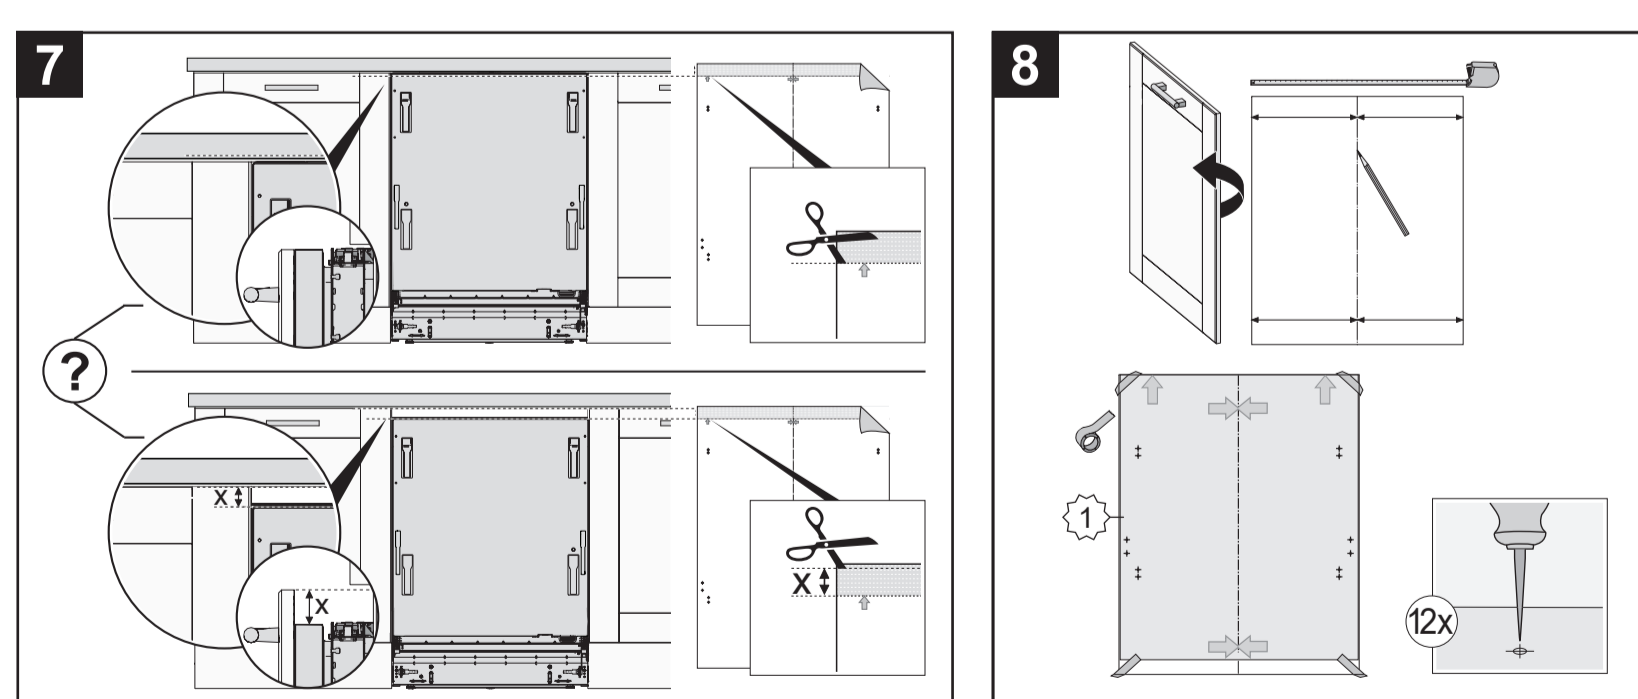

X mm

X mm

EN Only certain models. If the following parts are not supplied with your dishwasher, they are not intended for your specific model.

AR	في موديلات معينة.	LT	Tik tam tikri modeliai.
BG	Само определени модели.	LV	Vienīgi noteiktiem modeļiem.
CS	Pouze některé modely.	NL	Alleen bepaalde modellen.
DA	Kun visse modeller.	NO	Bare enkelte modeller.
DE	Nur bei bestimmten Modellen.	PL	Działają tylko wybranych modeli.
ES	Solo se aplica a determinados modelos.	RO	Numai la anumite modele.
ET	Ainult teatud mudelitel.	RU	Только в некоторых моделях.
FA	فقط بعضی از مدل ها.	SK	Iba niektoré modely.
FI	Vain tietyt mallit.	SL	Samo nekateri modeli.
FR	Uniquement pour certains modèles.	SQ	Vetëm disa modele të caktuara.
HR	Samo na nekim modelima.	SR	Samo neki modeli.
HU	Csak bizonyos modellek esetében.	SV	Endast vissa modeller.
IT	Solo per alcuni modelli.	UK	Тільки в деяких моделях.
KK	Тек белгилі бир модельдер.	CN	僅用部分型號。