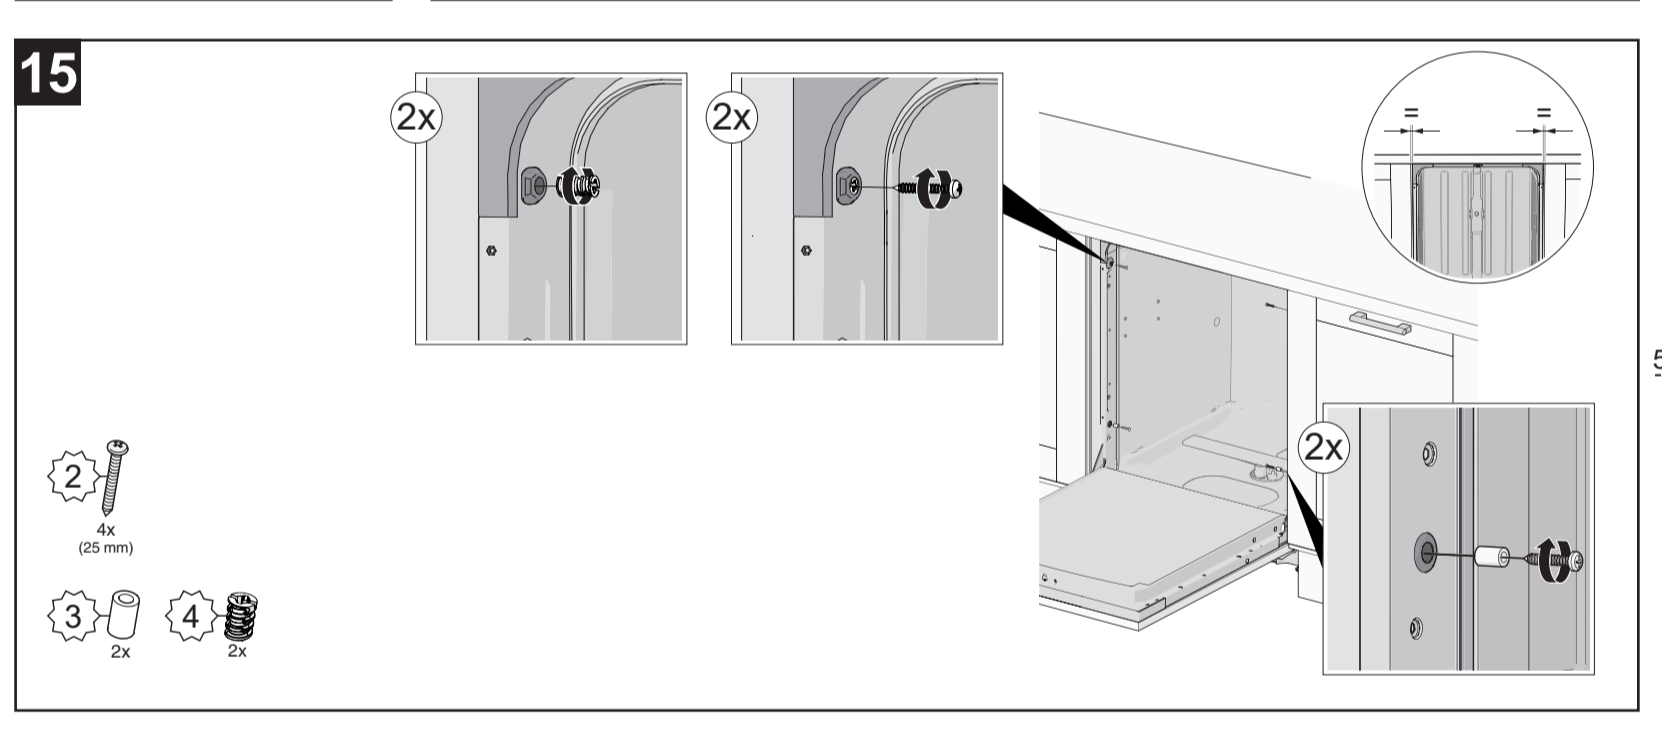

X mm

X mm

EN Only certain models. If the following parts are not supplied with your dishwasher, they are not intended for your specific model.

AR	في موديلات معينة.	LT	Tik tam tikri modeliai.
BG	Само определени модели.	LV	Vienīgi noteiktiem modeļiem.
CS	Pouze některé modely.	NL	Alleen bepaalde modellen.
DA	Kun visse modeller.	NO	Bare enkelte modeller.
DE	Nur bei bestimmten Modellen.	PL	Działają tylko wybranych modeli.
ES	Solo se aplica a determinados modelos.	RO	Numai la anumite modele.
ET	Ainult teatud mudelitel.	RU	Только в некоторых моделях.
FA	فقط بعضی از مدل ها.	SK	Iba niektoré modely.
FI	Vain tietyt mallit.	SL	Samo nekateri modeli.
FR	Uniquement pour certains modèles.	SQ	Vetëm disa modele të caktuara.
HR	Samo na nekim modelima.	SR	Samo neki modeli.
HU	Csak bizonyos modellek esetében.	SV	Endast vissa modeller.
IT	Solo per alcuni modelli.	UK	Тільки в деяких моделях.
KK	Тек белгилі бир модельдер.	CN	僅用部分型號。