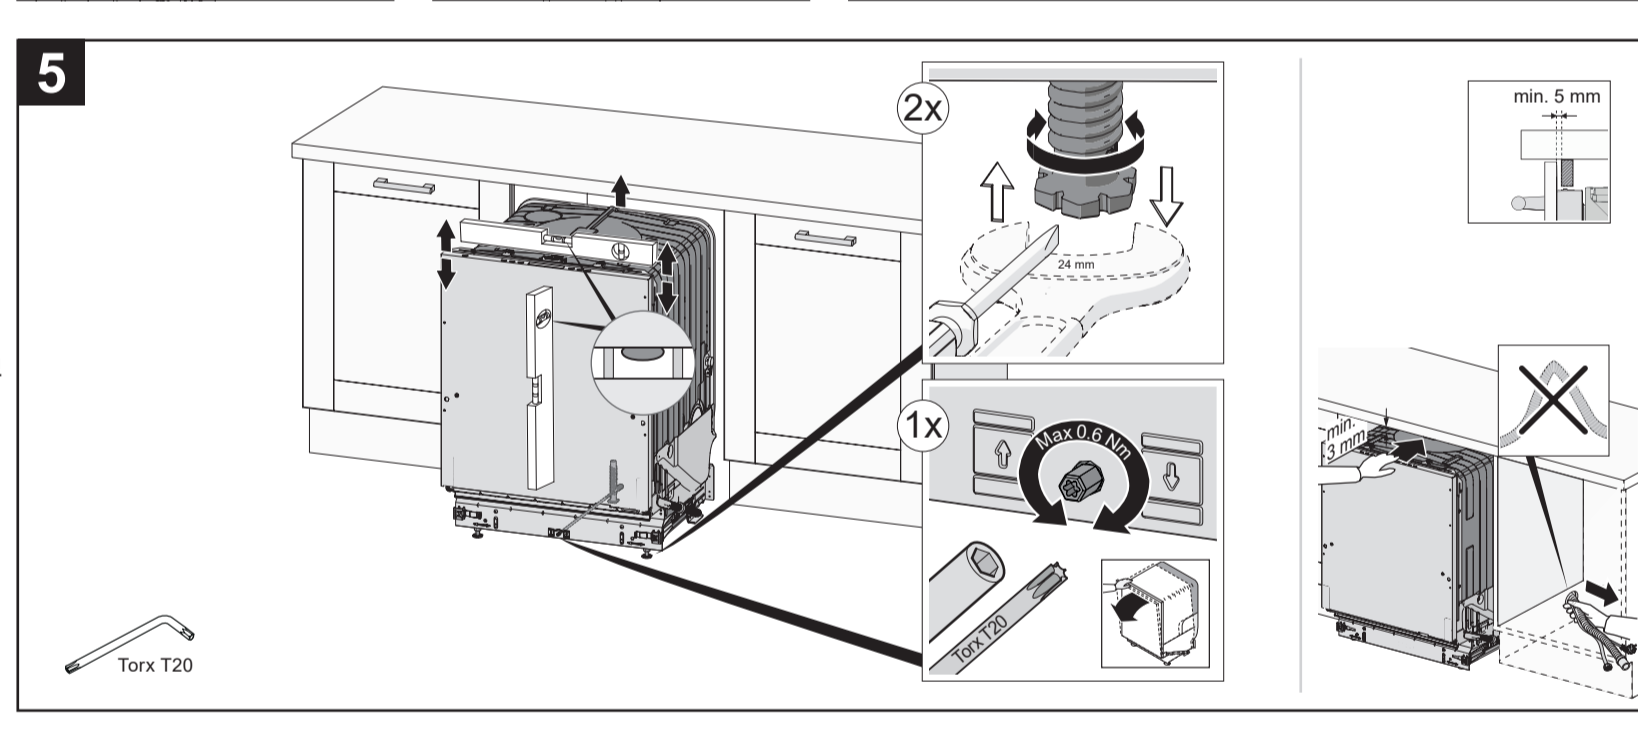

X mm

X mm

EN Only certain models. If the following parts are not supplied with your dishwasher, they are not intended for your specific model.

AR	في موديلات معينة.	LT	Tik tam tikri modeliai.
BG	Само определени модели.	LV	Vienīgi noteiktiem modeļiem.
CS	Pouze některé modely.	NL	Alleen bepaalde modellen.
DA	Kun visse modeller.	NO	Bare enkelte modeller.
DE	Nur bei bestimmten Modellen.	PL	Działają tylko wybranych modeli.
ES	Solo se aplica a determinados modelos.	RO	Numai la anumite modele.
ET	Ainult teatud mudelitel.	RU	Только в некоторых моделях.
FA	فقط بعضی از مدل ها.	SK	Iba niektoré modely.
FI	Vain tietyt mallit.	SL	Samo nekateri modeli.
FR	Uniquement pour certains modèles.	SQ	Vetëm disa modele të caktuara.
HR	Samo na nekim modelima.	SR	Samo neki modeli.
HU	Csak bizonyos modellek esetében.	SV	Endast vissa modeller.
IT	Solo per alcuni modelli.	UK	Тільки в деяких моделях.
KK	Тек белгилі бир модельдер.	CN	僅用部分型號。