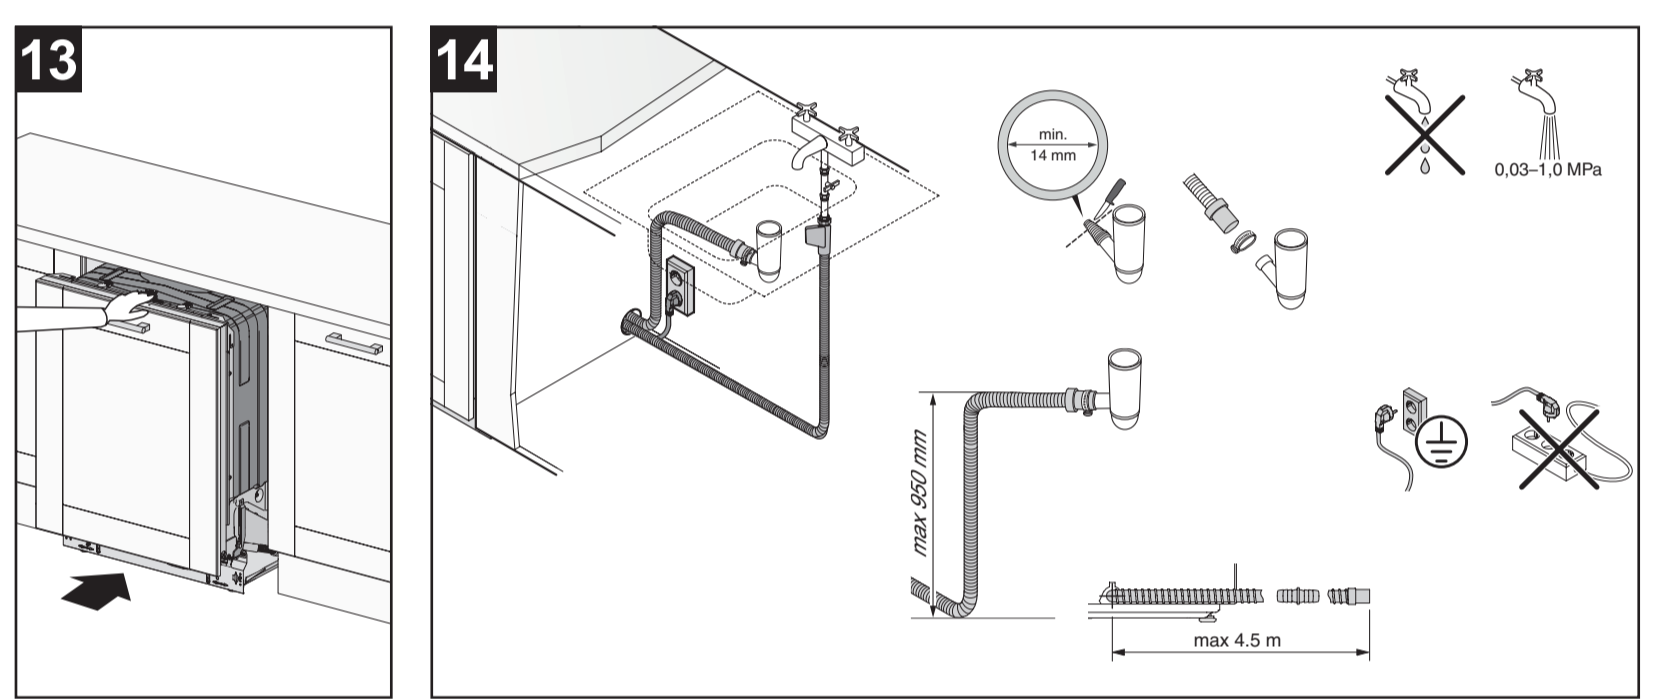

X mm

X mm

EN Only certain models. If the following parts are not supplied with your dishwasher, they are not intended for your specific model.

AR	في موديلات معينة.	LT	Tik tam tikri modeliai.
BG	Само определени модели.	LV	Vienīgi noteiktiem modeļiem.
CS	Pouze některé modely.	NL	Alleen bepaalde modellen.
DA	Kun visse modeller.	NO	Bare enkelte modeller.
DE	Nur bei bestimmten Modellen.	PL	Działają tylko wybranych modeli.
ES	Solo se aplica a determinados modelos.	RO	Numai la anumite modele.
ET	Ainult teatud mudelitel.	RU	Только в некоторых моделях.
FA	فقط بعضی از مدل ها.	SK	Iba niektoré modely.
FI	Vain tietyt mallit.	SL	Samo nekateri modeli.
FR	Uniquement pour certains modèles.	SQ	Vetëm disa modele të caktuara.
HR	Samo na nekim modelima.	SR	Samo neki modeli.
HU	Csak bizonyos modellek esetében.	SV	Endast vissa modeller.
IT	Solo per alcuni modelli.	UK	Тільки в деяких моделях.
KK	Тек белгилі бир модельдер.	CN	僅用部分型號。