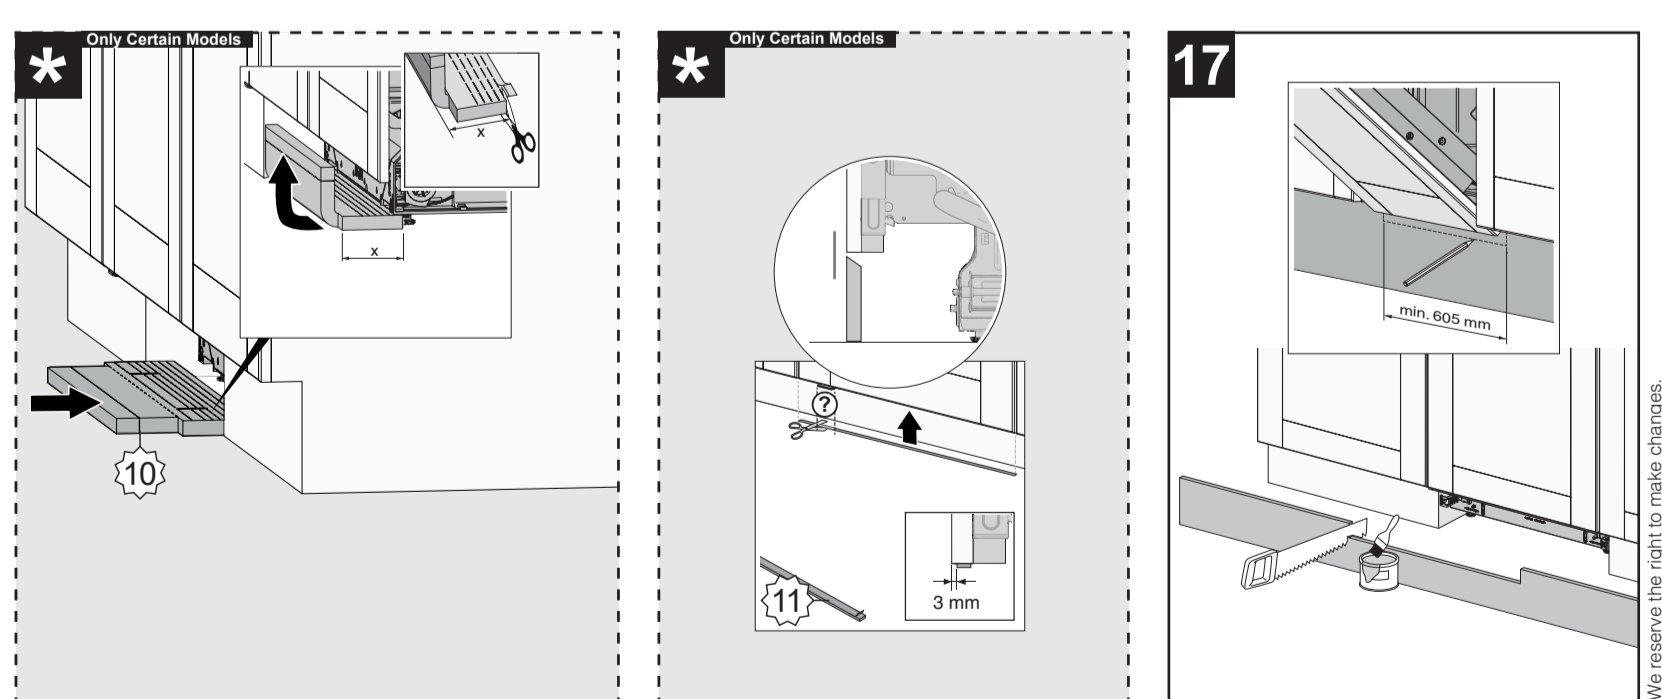

X mm

X mm

EN Only certain models. If the following parts are not supplied with your dishwasher, they are not intended for your specific model.

AR	في موديلات معينة.	LT	Tik tam tikri modeliai.
BG	Само определени модели.	LV	Vienīgi noteiktiem modeļiem.
CS	Pouze některé modely.	NL	Alleen bepaalde modellen.
DA	Kun visse modeller.	NO	Bare enkelte modeller.
DE	Nur bei bestimmten Modellen.	PL	Działają tylko wybranych modeli.
ES	Solo se aplica a determinados modelos.	RO	Numai la anumite modele.
ET	Ainult teatud mudelitel.	RU	Только в некоторых моделях.
FA	فقط بعضی از مدل ها.	SK	Iba niektoré modely.
FI	Vain tietyt mallit.	SL	Samo nekateri modeli.
FR	Uniquement pour certains modèles.	SQ	Vetëm disa modele të caktuara.
HR	Samo na nekim modelima.	SR	Samo neki modeli.
HU	Csak bizonyos modellek esetében.	SV	Endast vissa modeller.
IT	Solo per alcuni modelli.	UK	Тільки в деяких моделях.
KK	Тек белгилі бир модельдер.	CN	僅用部分型號。