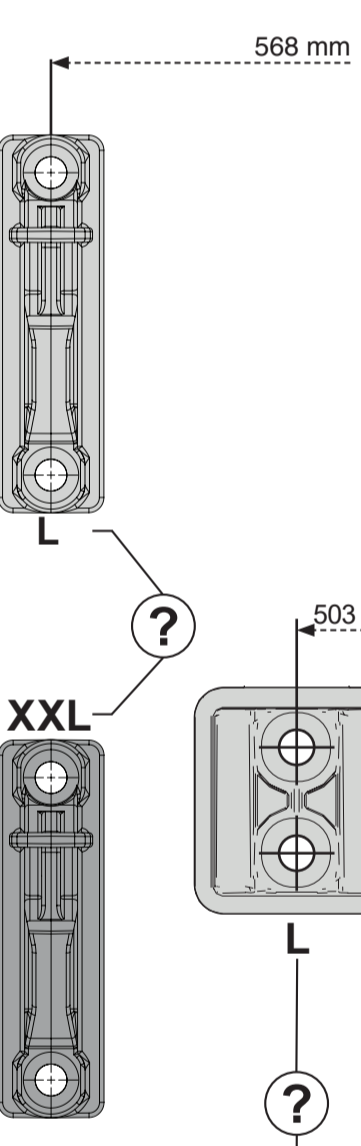

X mm

X mm

EN Only certain models. If the following parts are not supplied with your dishwasher, they are not intended for your specific model.

AR	في موديلات معينة.	LT	Tik tam tikri modeliai.
BG	Само определени модели.	LV	Vienīgi noteiktiem modeļiem.
CS	Pouze některé modely.	NL	Alleen bepaalde modellen.
DA	Kun visse modeller.	NO	Bare enkelte modeller.
DE	Nur bei bestimmten Modellen.	PL	Działają tylko wybranych modeli.
ES	Solo se aplica a determinados modelos.	RO	Numai la anumite modele.
ET	Ainult teatud mudelitel.	RU	Только в некоторых моделях.
FA	فقط بعضی از مدل ها.	SK	Iba niektoré modely.
FI	Vain tietyt mallit.	SL	Samo nekateri modeli.
FR	Uniquement pour certains modèles.	SQ	Vetëm disa modele të caktuara.
HR	Samo na nekim modelima.	SR	Samo neki modeli.
HU	Csak bizonyos modellek esetében.	SV	Endast vissa modeller.
IT	Solo per alcuni modelli.	UK	Тільки в деяких моделях.
KK	Тек белгилі бир модельдер.	CN	僅用部分型號。