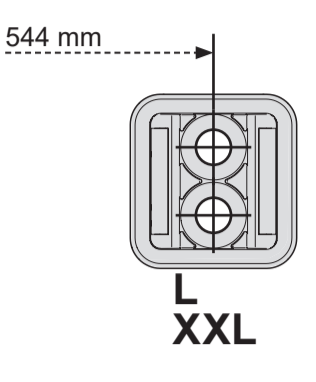

X mm

X mm

EN Only certain models. If the following parts are not supplied with your dishwasher, they are not intended for your specific model.

AR	في موديلات معينة.	LT	Tik tam tikri modeliai.
BG	Само определени модели.	LV	Vienīgi noteiktiem modeļiem.
CS	Pouze některé modely.	NL	Alleen bepaalde modellen.
DA	Kun visse modeller.	NO	Bare enkelte modeller.
DE	Nur bei bestimmten Modellen.	PL	Działają tylko wybranych modeli.
ES	Solo se aplica a determinados modelos.	RO	Numai la anumite modele.
ET	Ainult teatud mudelitel.	RU	Только в некоторых моделях.
FA	فقط بعضی از مدل ها.	SK	Iba niektoré modely.
FI	Vain tietyt mallit.	SL	Samo nekateri modeli.
FR	Uniquement pour certains modèles.	SQ	Vetëm disa modele të caktuara.
HR	Samo na nekim modelima.	SR	Samo neki modeli.
HU	Csak bizonyos modellek esetében.	SV	Endast vissa modeller.
IT	Solo per alcuni modelli.	UK	Тільки в деяких моделях.
KK	Тек белгилі бир модельдер.	CN	僅用部分型號。