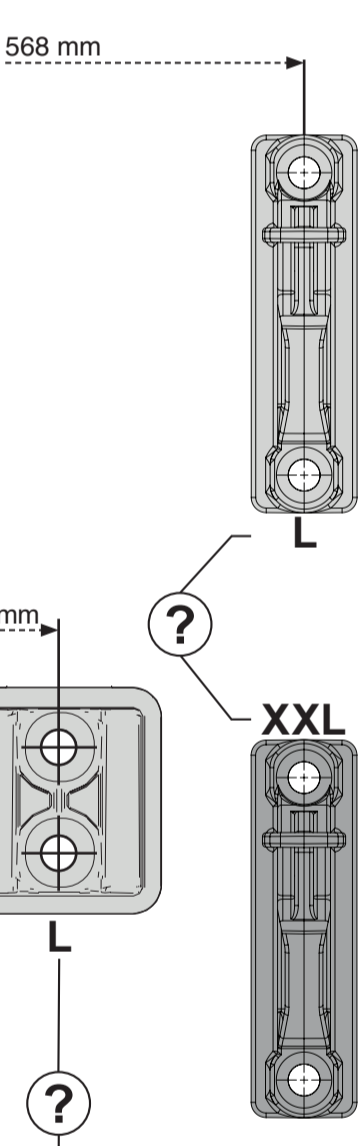

X mm

X mm

EN Only certain models. If the following parts are not supplied with your dishwasher, they are not intended for your specific model.

AR	في موديلات معينة.	LT	Tik tam tikri modeliai.
BG	Само определени модели.	LV	Vienīgi noteiktiem modeļiem.
CS	Pouze některé modely.	NL	Alleen bepaalde modellen.
DA	Kun visse modeller.	NO	Bare enkelte modeller.
DE	Nur bei bestimmten Modellen.	PL	Działają tylko wybranych modeli.
ES	Solo se aplica a determinados modelos.	RO	Numai la anumite modele.
ET	Ainult teatud mudelitel.	RU	Только в некоторых моделях.
FA	فقط بعضی از مدل ها.	SK	Iba niektoré modely.
FI	Vain tietyt mallit.	SL	Samo nekateri modeli.
FR	Uniquement pour certains modèles.	SQ	Vetëm disa modele të caktuara.
HR	Samo na nekim modelima.	SR	Samo neki modeli.
HU	Csak bizonyos modellek esetében.	SV	Endast vissa modeller.
IT	Solo per alcuni modelli.	UK	Тільки в деяких моделях.
KK	Тек белгилі бир модельдер.	CN	僅用部分型號。