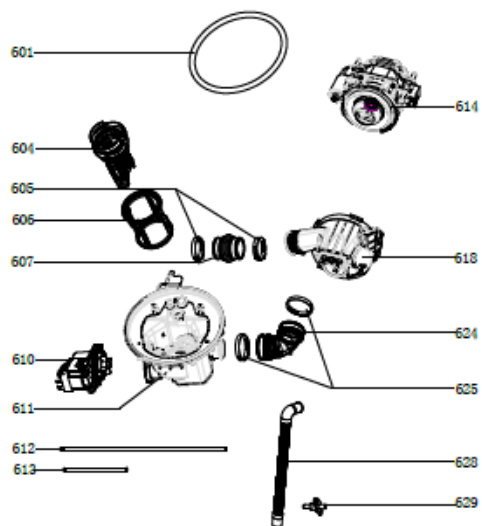

Disclaimer

1) **Exploded views:**

Als een onderdeel op een “exploded view” staat maar niet in de onderdelenlijst, dan is het onderdeel niet leverbaar als service artikel.

Exploded views worden gemaakt voor meerdere verschillende toestellen die niet altijd in Nederland en België verkocht worden.

Daarnaast zijn niet alle onderdelen als service artikel beschikbaar (*bijvoorbeeld schroeven, pluggen en andere bevestigingsmaterialen*).

2) **Afbeeldingen:**

Afbeeldingen van onderdelen op exploded views zijn een schematische weergave en kunnen afwijken.

Bij de onderdelenlijst zijn vaak foto's van onderdelen aanwezig, deze komen overeen met de werkelijkheid.

720	721	722	723	724	725
726	727	728	729	730	731
732	733	734	735	736	737
738	739	740	741	742	743
744	745	746	747	748	749