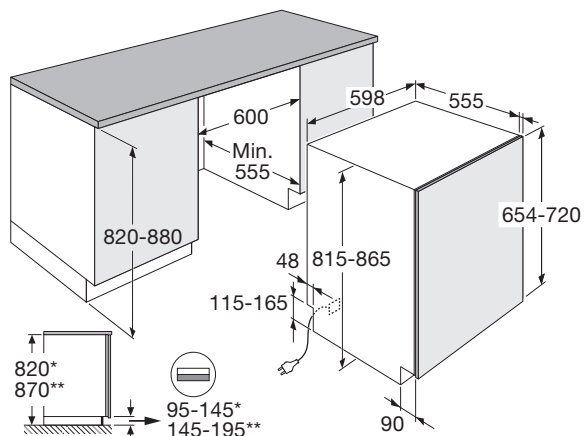

EAN nummer

- 8715393317070