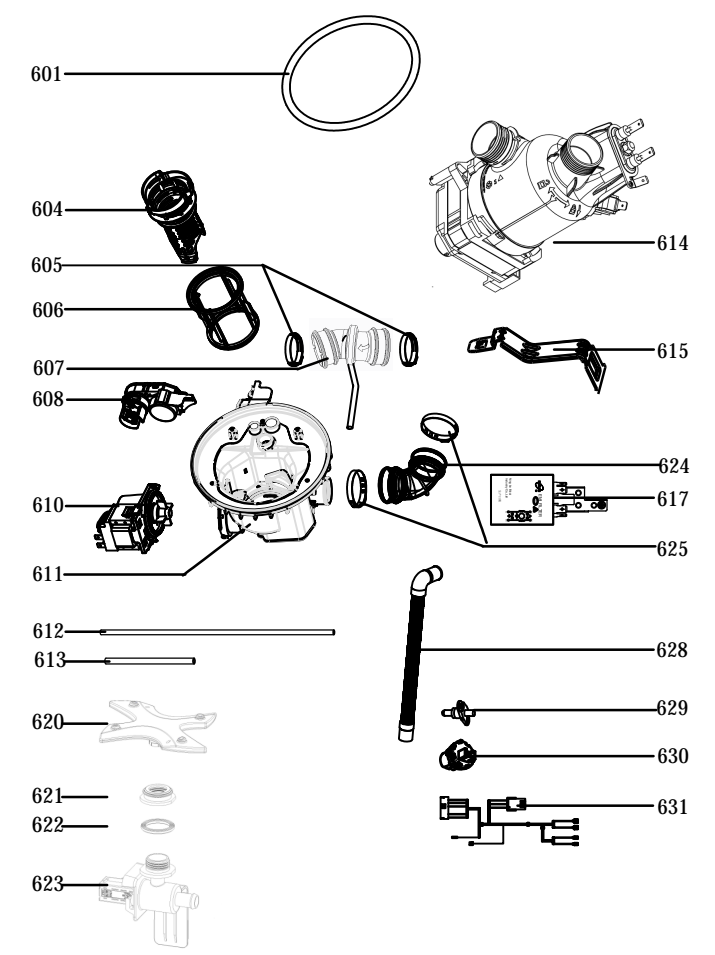

Disclaimer

1) **Exploded views:**

Als een onderdeel op een “exploded view” staat maar niet in de onderdelenlijst, dan is het onderdeel niet leverbaar als service artikel.

Exploded views worden gemaakt voor meerdere verschillende toestellen die niet altijd in Nederland en België verkocht worden.

Daarnaast zijn niet alle onderdelen als service artikel beschikbaar (*bijvoorbeeld schroeven, pluggen en andere bevestigingsmaterialen*).

2) **Afbeeldingen:**

Afbeeldingen van onderdelen op exploded views zijn een schematische weergave en kunnen afwijken.

Bij de onderdelenlijst zijn vaak foto's van onderdelen aanwezig, deze komen overeen met de werkelijkheid.

1	317	X10	11	317	X1
2	313	X4	12	313	X2
3	313	X2	13	313	X2
4	313	X2	14	313	X2
5	313	X2	15	313	X2