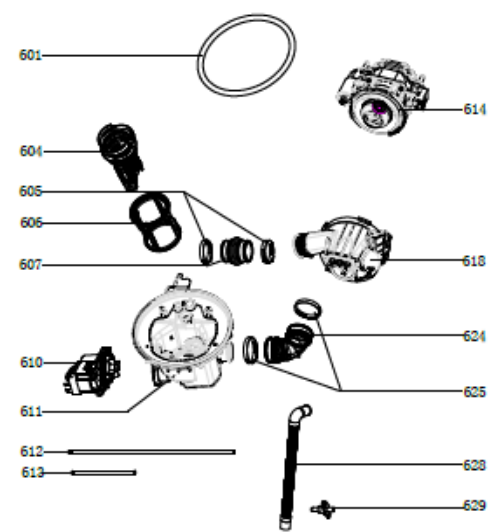

Disclaimer

1) **Exploded views:**

Als een onderdeel op een “exploded view” staat maar niet in de onderdelenlijst, dan is het onderdeel niet leverbaar als service artikel.

Exploded views worden gemaakt voor meerdere verschillende toestellen die niet altijd in Nederland en België verkocht worden.

Daarnaast zijn niet alle onderdelen als service artikel beschikbaar (*bijvoorbeeld schroeven, pluggen en andere bevestigingsmaterialen*).

2) **Afbeeldingen:**

Afbeeldingen van onderdelen op exploded views zijn een schematische weergave en kunnen afwijken.

Bij de onderdelenlijst zijn vaak foto's van onderdelen aanwezig, deze komen overeen met de werkelijkheid.

Part No.	Part Name	QTY	Unit	Notes
701	Upper Rack	1	PC	
702	Lower Rack	1	PC	
710	Rack Handle	1	PC	
711	Rack Cap	1	PC	
712	Rack Cap Detail	1	PC	
720	Table	1	PC	