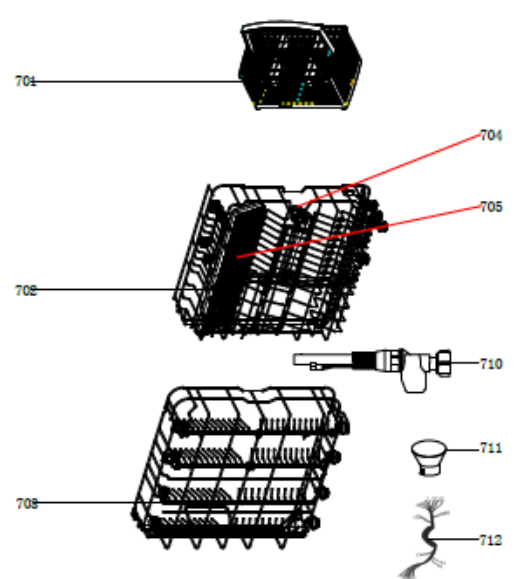

Disclaimer

1) **Exploded views:**

Als een onderdeel op een “exploded view” staat maar niet in de onderdelenlijst, dan is het onderdeel niet leverbaar als service artikel.

Exploded views worden gemaakt voor meerdere verschillende toestellen die niet altijd in Nederland en België verkocht worden.

Daarnaast zijn niet alle onderdelen als service artikel beschikbaar (*bijvoorbeeld schroeven, pluggen en andere bevestigingsmaterialen*).

2) **Afbeeldingen:**

Afbeeldingen van onderdelen op exploded views zijn een schematische weergave en kunnen afwijken.

Bij de onderdelenlijst zijn vaak foto's van onderdelen aanwezig, deze komen overeen met de werkelijkheid.

Part No.	Part Name	QTY	Unit	Notes
701	Upper Rack	1	PC	
702	Lower Rack	1	PC	
710	Rack Handle	1	PC	
711	Rack Cap	1	PC	
712	Rack Cap Detail	1	PC	
720	Table	1	PC	