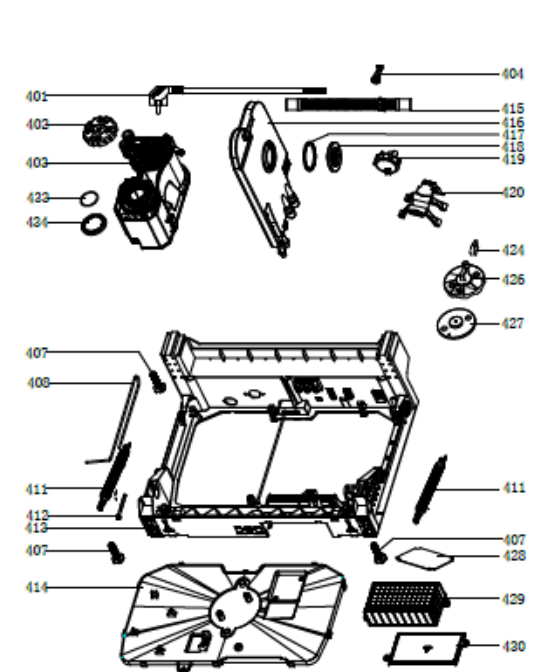

Disclaimer

1) **Exploded views:**

Als een onderdeel op een “exploded view” staat maar niet in de onderdelenlijst, dan is het onderdeel niet leverbaar als service artikel.

Exploded views worden gemaakt voor meerdere verschillende toestellen die niet altijd in Nederland en België verkocht worden.

Daarnaast zijn niet alle onderdelen als service artikel beschikbaar (*bijvoorbeeld schroeven, pluggen en andere bevestigingsmaterialen*).

2) **Afbeeldingen:**

Afbeeldingen van onderdelen op exploded views zijn een schematische weergave en kunnen afwijken.

Bij de onderdelenlijst zijn vaak foto's van onderdelen aanwezig, deze komen overeen met de werkelijkheid.

Part No.	Part Name	QTY	Unit	Notes
701	Upper Rack	1	PC	
702	Lower Rack	1	PC	
710	Rack Handle	1	PC	
711	Rack Cap	1	PC	
712	Rack Cap Detail	1	PC	
720	Table	1	PC	