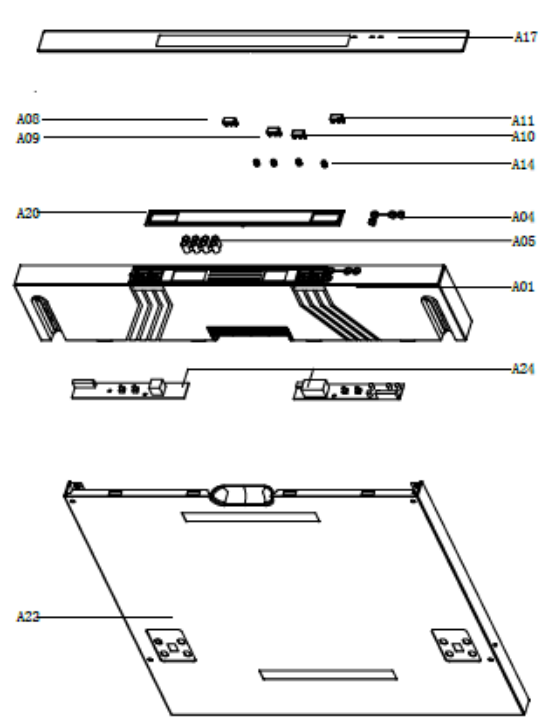

Daarnaast zijn niet alle onderdelen als service artikel beschikbaar (*bijvoorbeeld schroeven, pluggen en andere bevestigingsmaterialen*).

2) **Afbeeldingen:**

Afbeeldingen van onderdelen op exploded views zijn een schematische weergave en kunnen afwijken.

Bij de onderdelenlijst zijn vaak foto's van onderdelen aanwezig, deze komen overeen met de werkelijkheid.

Part No.	Part Name	QTY	Unit	Notes
701	Upper Rack	1	PC	
702	Lower Rack	1	PC	
710	Rack Handle	1	PC	
711	Rack Cap	1	PC	
712	Rack Cap Detail	1	PC	
720	Table	1	PC	