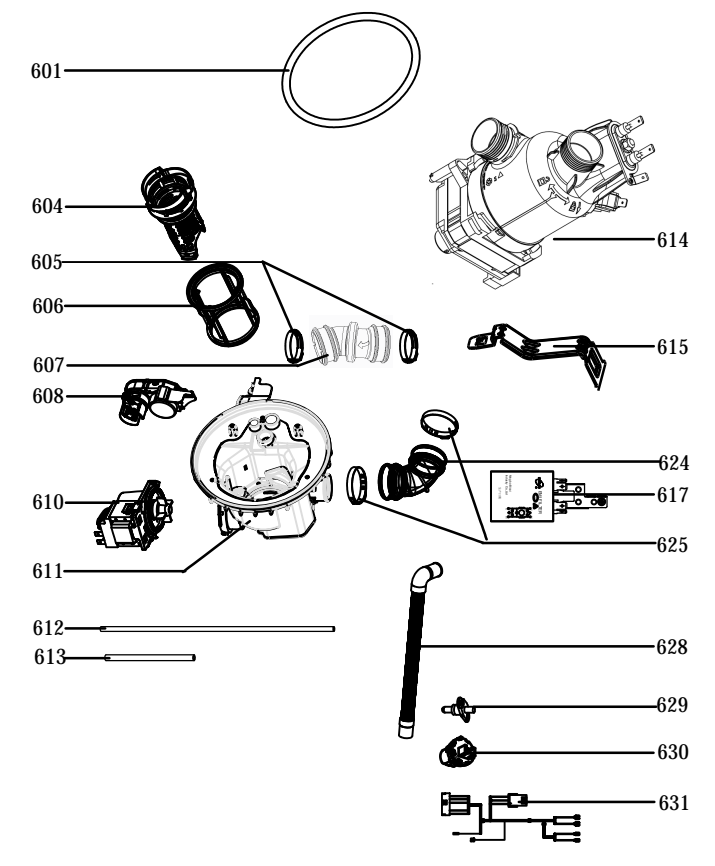

Disclaimer

1) **Exploded views:**

Als een onderdeel op een “exploded view” staat maar niet in de onderdelenlijst, dan is het onderdeel niet leverbaar als service artikel.

Exploded views worden gemaakt voor meerdere verschillende toestellen die niet altijd in Nederland en België verkocht worden.

Daarnaast zijn niet alle onderdelen als service artikel beschikbaar (*bijvoorbeeld schroeven, pluggen en andere bevestigingsmaterialen*).

2) **Afbeeldingen:**

Afbeeldingen van onderdelen op exploded views zijn een schematische weergave en kunnen afwijken.

Bij de onderdelenlijst zijn vaak foto's van onderdelen aanwezig, deze komen overeen met de werkelijkheid.

1	573.014	34	1	X1
2	573.016	34	1	X1
3	573.025	X2	8	X1
4	573.014	X2	10	X1