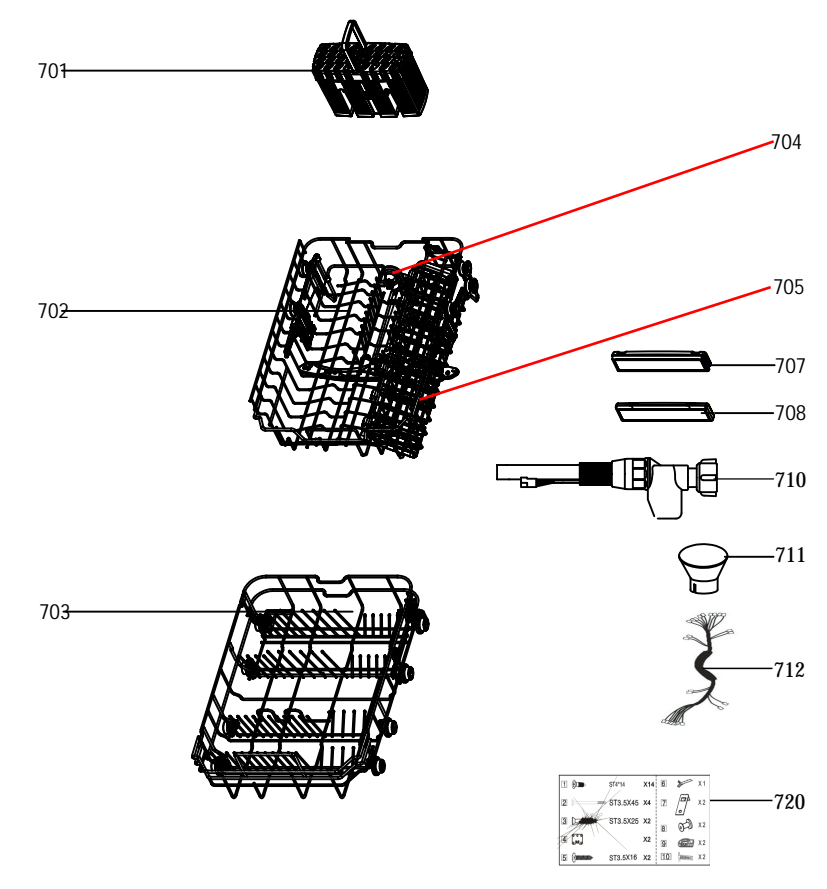

Disclaimer

1) **Exploded views:**

Als een onderdeel op een “exploded view” staat maar niet in de onderdelenlijst, dan is het onderdeel niet leverbaar als service artikel.

Exploded views worden gemaakt voor meerdere verschillende toestellen die niet altijd in Nederland en België verkocht worden.

Daarnaast zijn niet alle onderdelen als service artikel beschikbaar (*bijvoorbeeld schroeven, pluggen en andere bevestigingsmaterialen*).

2) **Afbeeldingen:**

Afbeeldingen van onderdelen op exploded views zijn een schematische weergave en kunnen afwijken.

Bij de onderdelenlijst zijn vaak foto's van onderdelen aanwezig, deze komen overeen met de werkelijkheid.

1	573.014	34	1	X1
2	573.016	34	1	X1
3	573.025	X2	8	X1
4	573.014	X2	10	X1