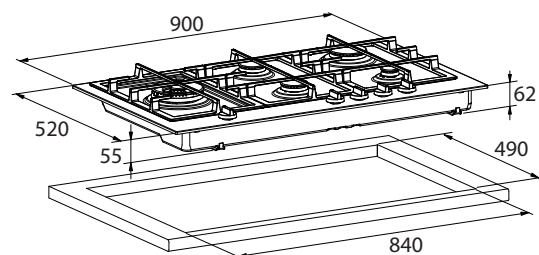

Accessoires

- CSGK4PEL Ombouwset butaan/propaan

EAN nummer

- 8715393227041