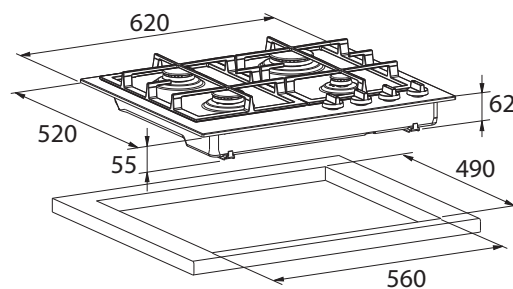

EAN nummer

- 8715393226785