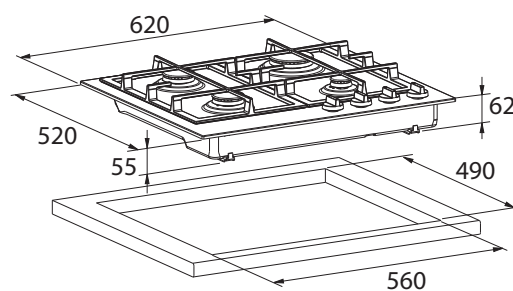

EAN nummer

- 8715393226792