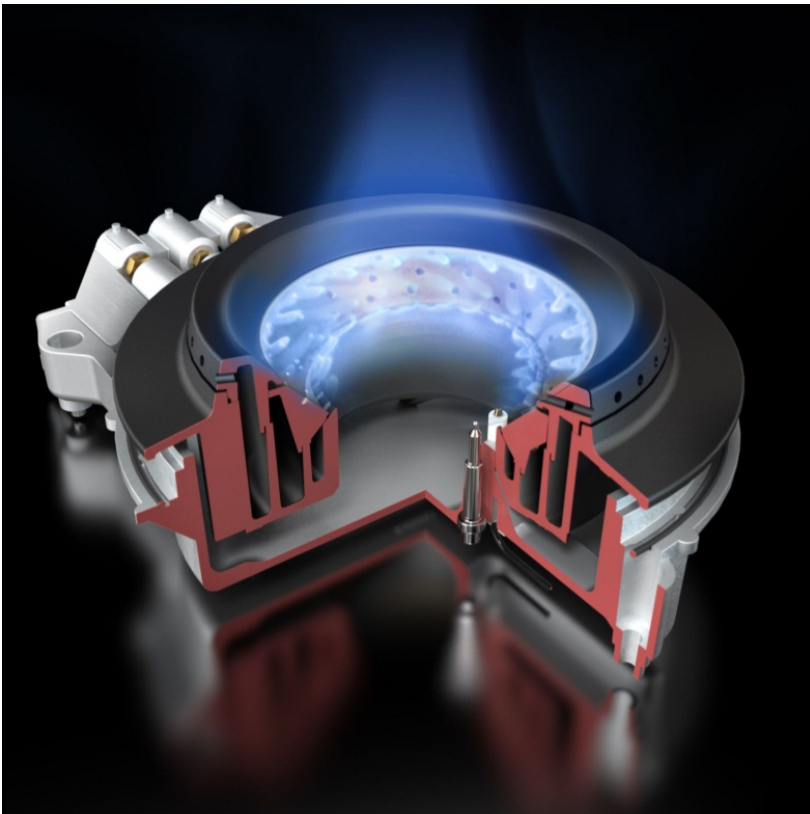

## De nieuwe, unieke ATAG wok! Fusion Volcano....

In een notendop:

- Krachtige geconcentreerde hittebron middels een binnenvlam. Met 3 kW meer power dan een 5,7 kW buitenvlam. Het echte wokprincipe! *Volcano!*
- Tegelijkertijd multifunctioneel, met een buitenvlam tot 6 kW, en een sudderstand van 0,25 kW. *Fusion!*
- Helemaal in control met de schakelring voor het switchen tussen binnenvlam en buitenvlam

# FUSION VOLCANO WOK

3 kW binnenbrander / wokfunctie

- Gerichte vlam, daar waar je de hitte nodig hebt
- Geen hete handen, hitte in het gezicht en enorme hitte in de keuken tijdens het wokken. Het wokken gaat heel 'smooth'
- Wok is niet enorm zwartgeblakerd aan de randen
- Energie besparend
- Tevens uitstekende bakfunctie voor felle bakbereidingen (biefstuk)
- Uitstekende functie voor korte bakbereidingen (aardappelpartjes uit het koelvak)
- Olie in de wok zakt naar het midden op de bodem. Juist daar zit de hitte, en juist daar bak je het vlees aan.

# FUSION VOLCANO WOK

6 kW braadstand

- Ideaal voor snel aanbraden van (groot) vlees in een grote braadpan
- Prima functie voor het minder fel bakken van bijvoorbeeld niet al te dikke stukken vlees of vis (schnitzel of visfilet)
- Zeer geschikt voor grote koekenpannen
- 6 kW met grote branderkring is perfect voor grote (professionele) pannen zowel voor bakken, braden als grote hoeveelheden koken (soep, pasta) (omslagpunt bij 32 cm doorsnede)

# FUSION VOLCANO WOK

Sudderstand / warmhoudfunctie

- Perfecte warmhoudfunctie door verzonken sudderkring
- Suddereren tot in de finesse kunnen regelen. Zeer laag in te stellen
- Pocheren op sudderstand, zelfs zonder 'vlamverdeler/warmhoudplaatje' op de brander