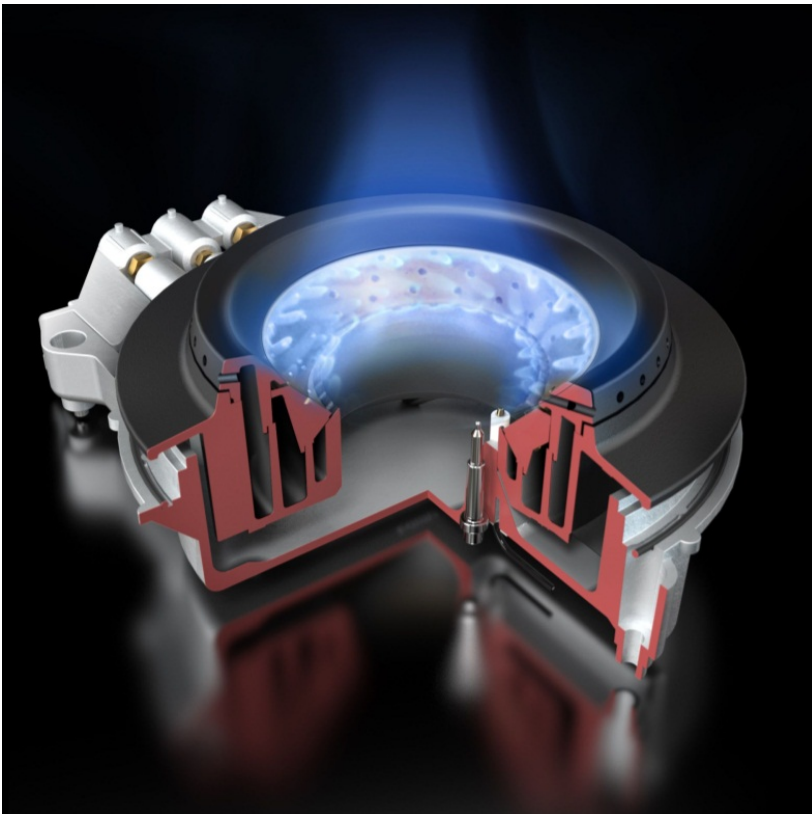

## De nieuwe, unieke ATAG wok! Fusion Volcano....

In een notendop:

- Krachtige geconcentreerde hittebron middels een binnenvlam. Met 3 kW meer power dan een 5,7 kW buitenvlam. Het echte wokprincipe! *Volcano!*
- Tegelijkertijd multifunctioneel, met een buitenvlam tot 6 kW, en een sudderstand van 0,25 kW. *Fusion!*
- Helemaal in control met de schakelring voor het switchen tussen binnenvlam en buitenvlam

# FUSION VOLCANO WOK

3 kW binnenbrander / wokfunctie

- Gerichte vlam, daar waar je de hitte nodig hebt
- Geen hete handen, hitte in het gezicht en enorme hitte in de keuken tijdens het wokken. Het wokken gaat heel 'smooth'
- Wok is niet enorm zwartgeblakerd aan de randen
- Energie besparend
- Tevens uitstekende bakfunctie voor felle bakbereidingen (biefstuk)
- Uitstekende functie voor korte bakbereidingen (aardappelpartjes uit het koelvak)
- Olie in de wok zakt naar het midden op de bodem. Juist daar zit de hitte, en juist daar bak je het vlees aan.

# FUSION VOLCANO WOK

6 kW braadstand

- Ideaal voor snel aanbraden van (groot) vlees in een grote braadpan
- Prima functie voor het minder fel bakken van bijvoorbeeld niet al te dikke stukken vlees of vis (schnitzel of visfilet)
- Zeer geschikt voor grote koekenpannen
- 6 kW met grote branderkring is perfect voor grote (professionele) pannen zowel voor bakken, braden als grote hoeveelheden koken (soep, pasta) (omslagpunt bij 32 cm doorsnede)

# FUSION VOLCANO WOK

Sudderstand / warmhoudfunctie

- Perfecte warmhoudfunctie door verzonken sudderkring
- Suddereren tot in de finesse kunnen regelen. Zeer laag in te stellen
- Pocheren op sudderstand, zelfs zonder 'vlamverdeler/warmhoudplaatje' op de brander