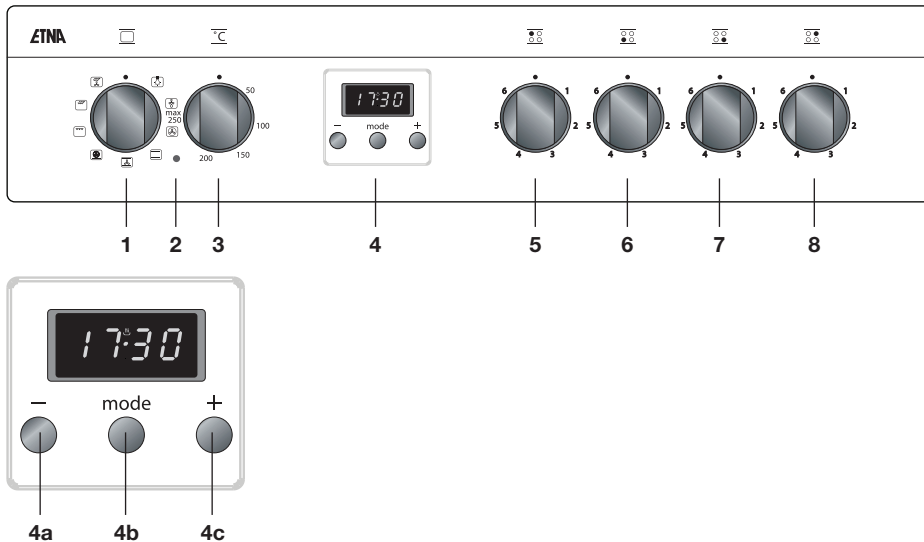

Bedieningspaneel

1. Functieknop oven
2. Thermostaatlampje oven
3. Thermostaatknop oven
4. Elektronische schakelklok
- 4a. - toets
- 4b. 'mode' toets
- 4c. + toets
5. Bedieningsknop kookzone linksachter
6. Bedieningsknop kookzone linksvoor
7. Bedieningsknop kookzone rechtsvoor
8. Bedieningsknop kookzone rechtsachter