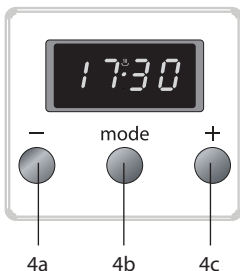

Bedieningspaneel

1. Functieknop oven
2. Lampje oventhermostaat
3. Temperatuurknop oven
4. Elektronische timer
 - 4a. '-' toets
 - 4b. Toets 'mode'
 - 4c. '+' toets
5. Regelknop - kookzone linksachter (Ø 210/2500 W)
6. Regelknop - kookzone linksvoor (Ø 140/1800 W)
7. Regelknop - kookzone rechtsvoor (Ø 210/2500 W)
8. Regelknop - kookzone rechtsachter (Ø 140/1800 W)