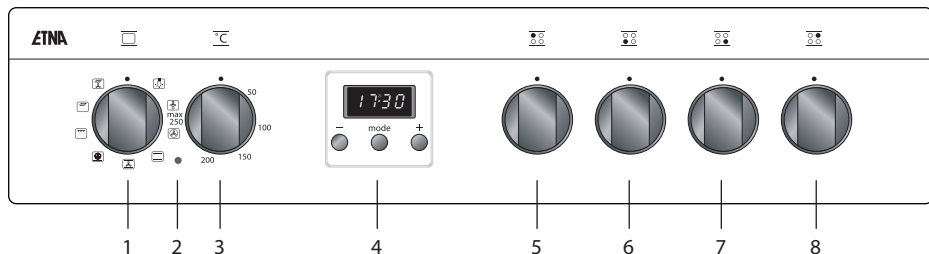

Bedieningspaneel

1. Functieknop oven
2. Lampje oventhermostaat
3. Temperatuurknop oven
4. Elektronische timer
 - 4a. '-' toets
 - 4b. Toets 'mode'
 - 4c. '+' toets
5. Regelknop - kookzone linksachter (Ø 210/2500 W)
6. Regelknop - kookzone linksvoor (Ø 140/1800 W)
7. Regelknop - kookzone rechtsvoor (Ø 210/2500 W)
8. Regelknop - kookzone rechtsachter (Ø 140/1800 W)