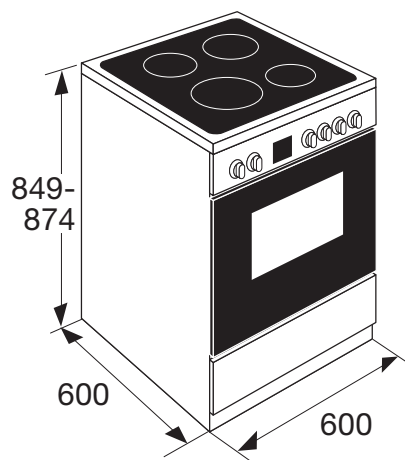

FIV760RVS INDUCTIE/ELEKTRO FORNUIS (60 CM)

Kookgedeelte

- ✓ 4 inductie kookzones
- ✓ 10 kookstanden per zone incl boost
- ✓ restwarmte indicatie per zone
- ✓ eenvoudig schoon te houden

Ovengedeelte

- ✓ multifunctioneel ovensysteem: onder-en bovenwarmte, turbo hetelucht, ventilator + onderwarmte, grill, grill + bovenwarmte, grill + bovenwarmte + ventilator en ontdooifunctie
- ✓ min-max oventemperatuur: 50°C - 275°C
- ✓ ovenverlichting
- ✓ inhoud 65 liter
- ✓ klepdeur uitgevoerd met dubbel glas
- ✓ digitaal display met timer
- ✓ opberglade
- ✓ standaard meegeleverd: 1 ovenrooster en 1 geëmailleerde bakplaat

- ✓ kleur RVS
- ✓ afmeting (hxbxd) 849 -874 x 600 x 600 mm
- ✓ aansluitwaarde elektra 10,50 kW
- ✓ energielabel A
- ✓ zone linksvoor \varnothing 160 mm - 1800 W
- ✓ zone linksachter \varnothing 200 mm - 2500 W
- ✓ zone rechtsvoor \varnothing 200 mm - 2500 W
- ✓ zone rechtsachter \varnothing 160 mm - 1800 W

Met behulp van verhogingsset VSF060RVS kan het fornuis met 5 cm verhoogd worden van 85 cm naar 90 cm

EAN NR: 8715393130136