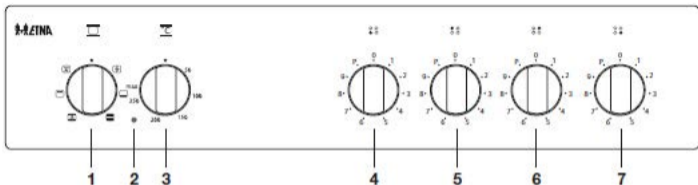

Bedieningspaneel

1. Functieknop oven
2. Lampje oventhermostaat
3. Temperatuurknop oven
4. Bedieningsknop kookzone linksvoor
5. Bedieningsknop kookzone linksachter
6. Bedieningsknop kookzone rechtsachter
7. Bedieningsknop kookzone rechtsvoor