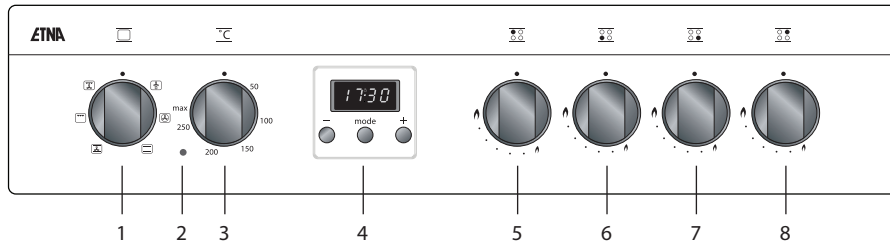

Bedieningspaneel

1. Functieknop oven
2. Lampje oventhermostaat
3. Temperatuurknop oven
4. Elektronische timer
 - 4a. '-' toets
 - 4b. Toets 'mode'
 - 4c. '+' toets
5. Regelknop normaalbrander linksachter
6. Regelknop sterkbrander
7. Regelknop sudderbrander
8. Regelknop normaalbrander rechtsachter