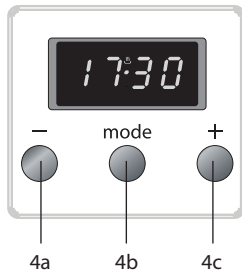

Bedieningspaneel

1. Functieknop oven
2. Lampje oventhermostaat
3. Temperatuurknop oven
4. Elektronische timer
 - 4a. '-' toets
 - 4b. Toets 'mode'
 - 4c. '+' toets
5. Regelknop normaalbrander linksachter
6. Regelknop sterkbrander
7. Regelknop sudderbrander
8. Regelknop normaalbrander rechtsachter