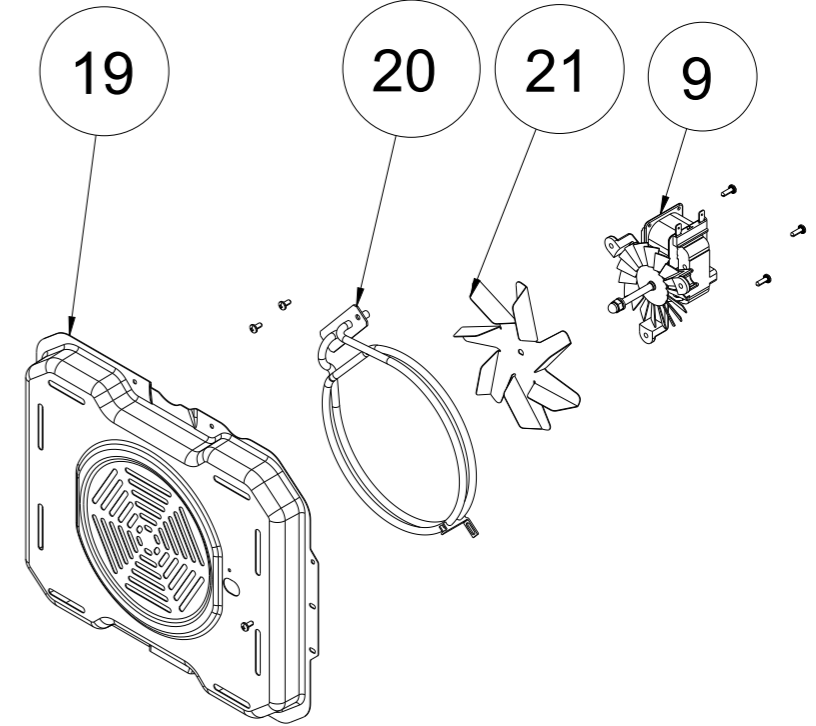

Bij de onderdelenlijst zijn vaak foto's van onderdelen aanwezig, deze komen overeen met de werkelijkheid.

17

LOCKED

GRID

15

SHALLOW

TRAY

19

20

21

9

RING HEATING ELEMENT WITH FAN

479

THERMIST BULB
HOLDER/BRACKET

POSITION
NUMBER :377
(DOOR)

3D- 4GAS - NO TIMER CONTROL PANEL ASSEMBLY