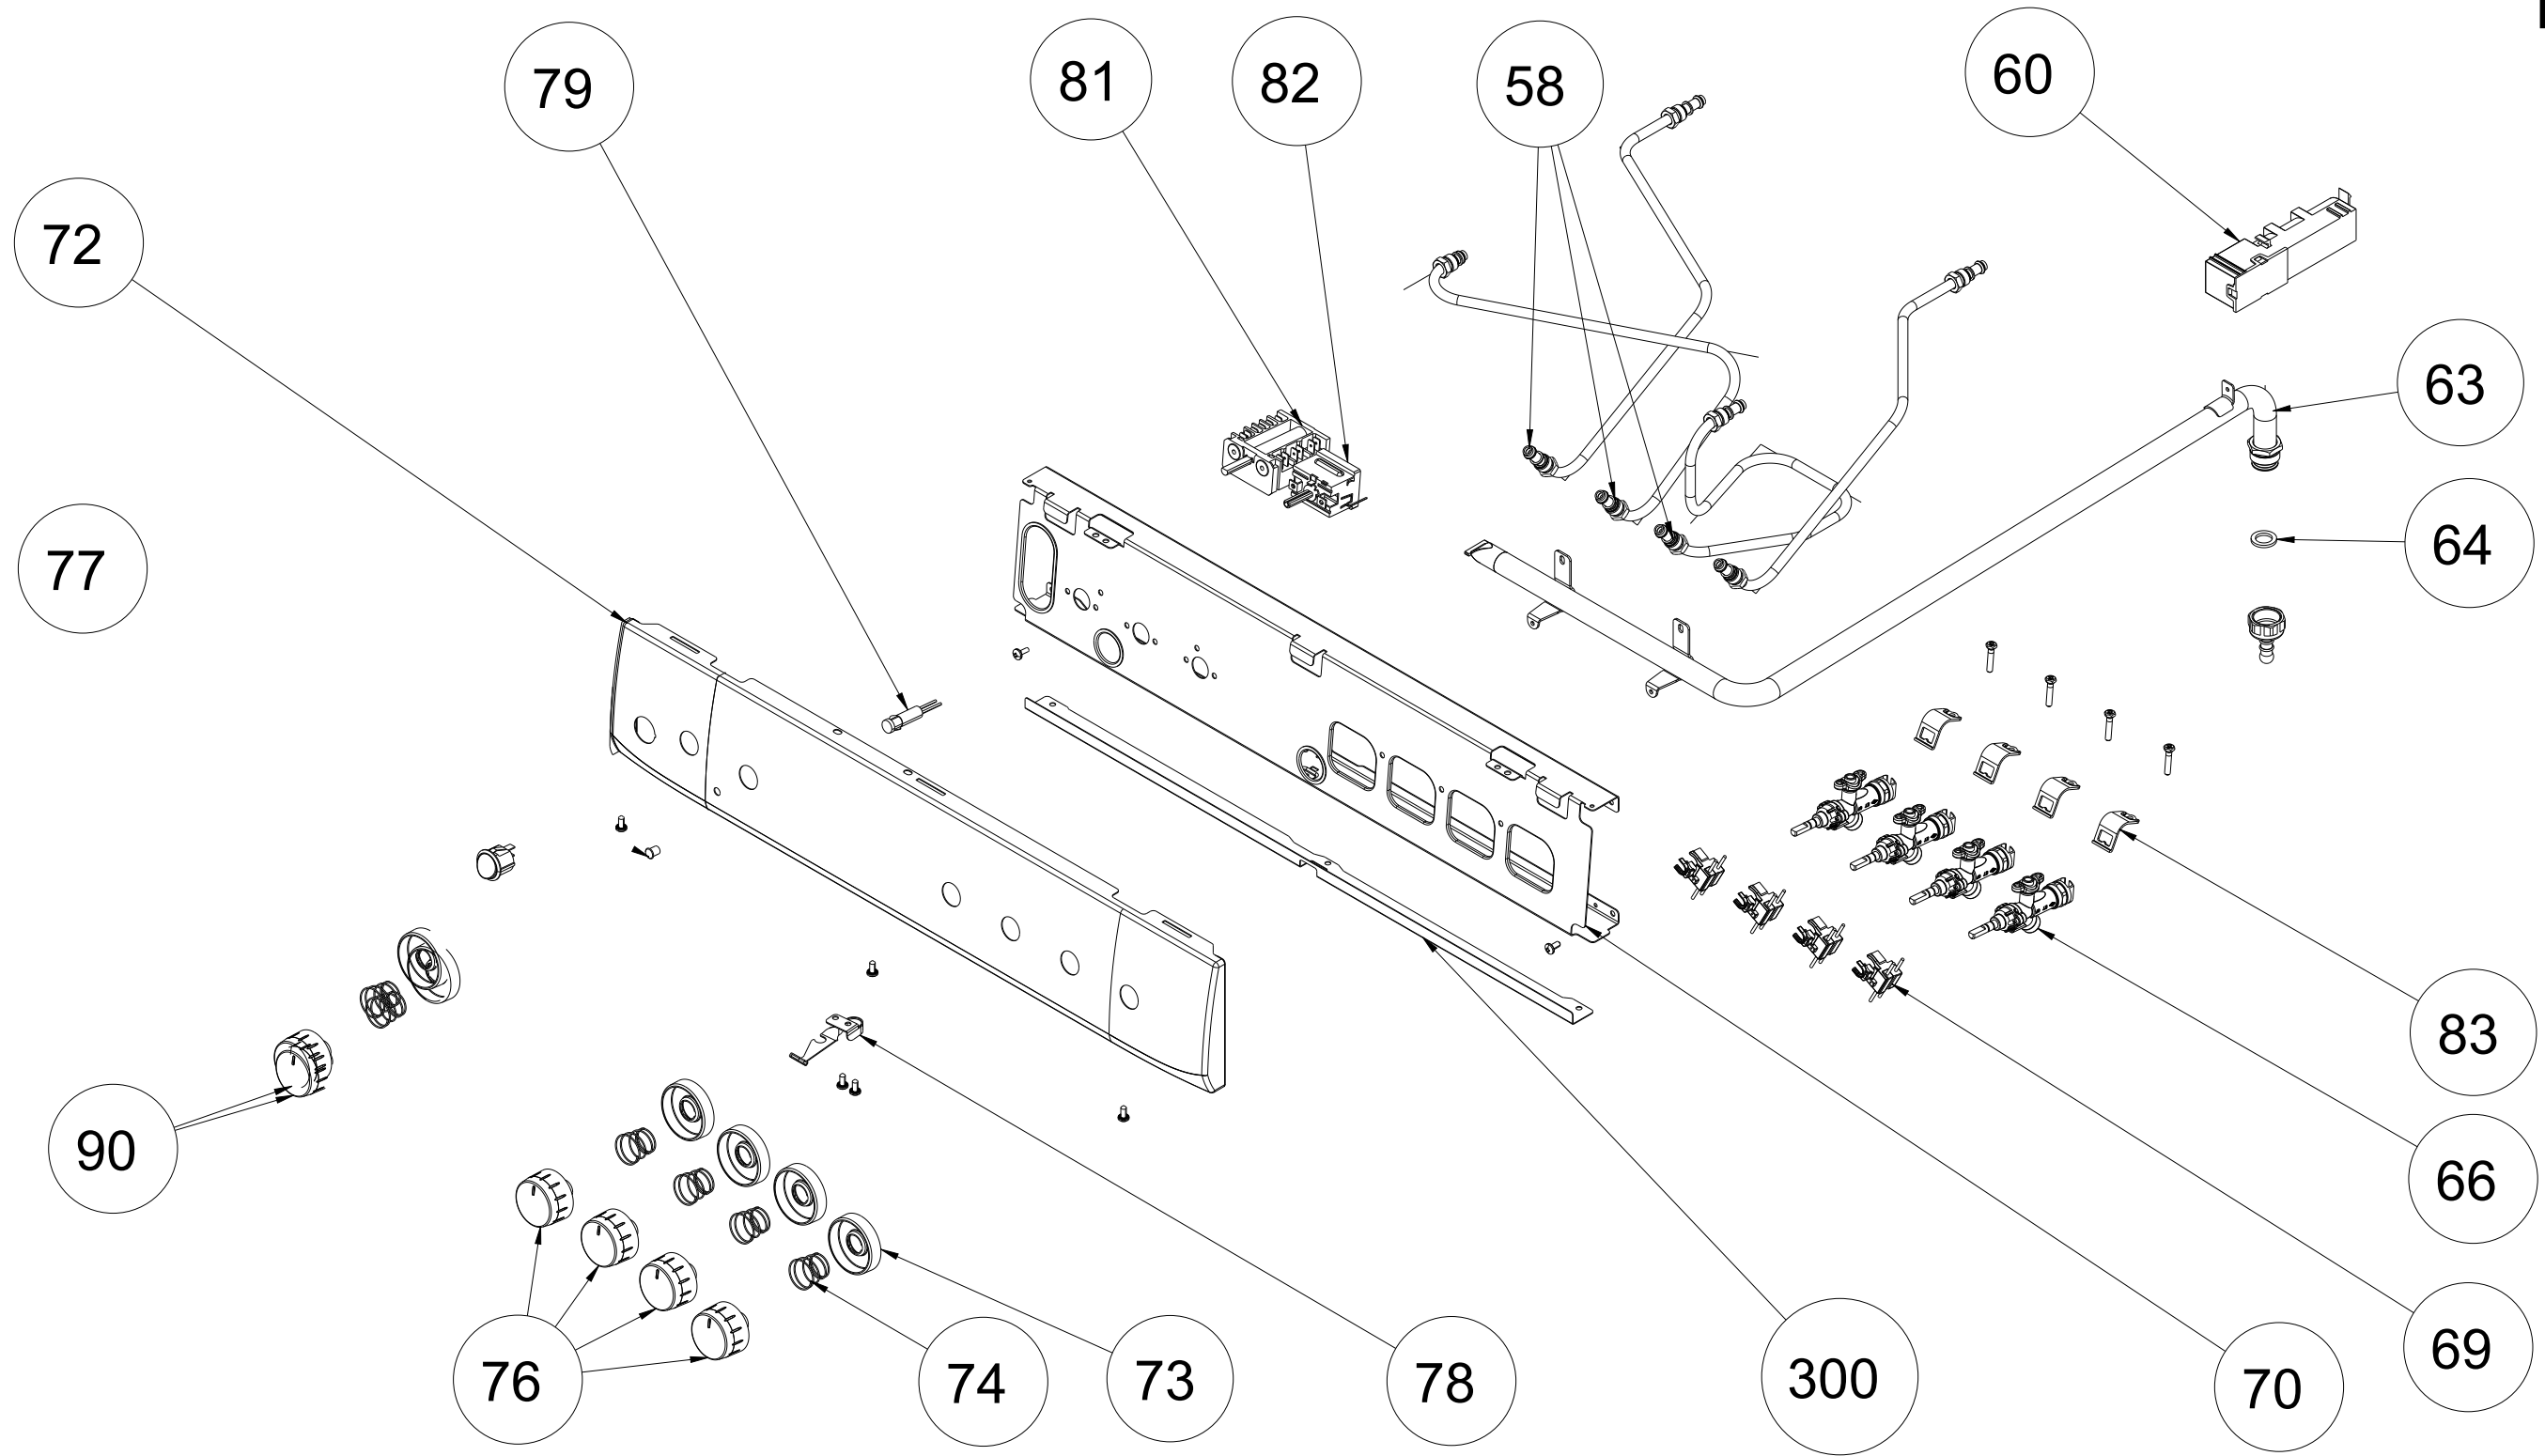

Bij de onderdelenlijst zijn vaak foto's van onderdelen aanwezig, deze komen overeen met de werkelijkheid.

17

LOCKED

GRID

15

SHALLOW

TRAY

19

20

21

9

RING HEATING ELEMENT WITH FAN

479

THERMIST BULB
HOLDER/BRACKET

POSITION
NUMBER :377
(DOOR)

3D- 4GAS - NO TIMER CONTROL PANEL ASSEMBLY

FIXED DRAWER ASSEMBLY