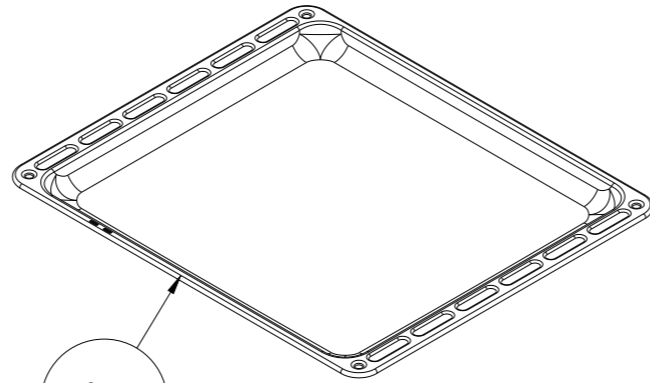

Bij de onderdelenlijst zijn vaak foto's van onderdelen aanwezig, deze komen overeen met de werkelijkheid.

17

LOCKED

GRID

15

SHALLOW

TRAY

19

20

21

9

RING HEATING ELEMENT WITH FAN

479

THERMIST BULB
HOLDER/BRACKET

POSITION
NUMBER :377
(DOOR)

3D- 4GAS - NO TIMER CONTROL PANEL ASSEMBLY