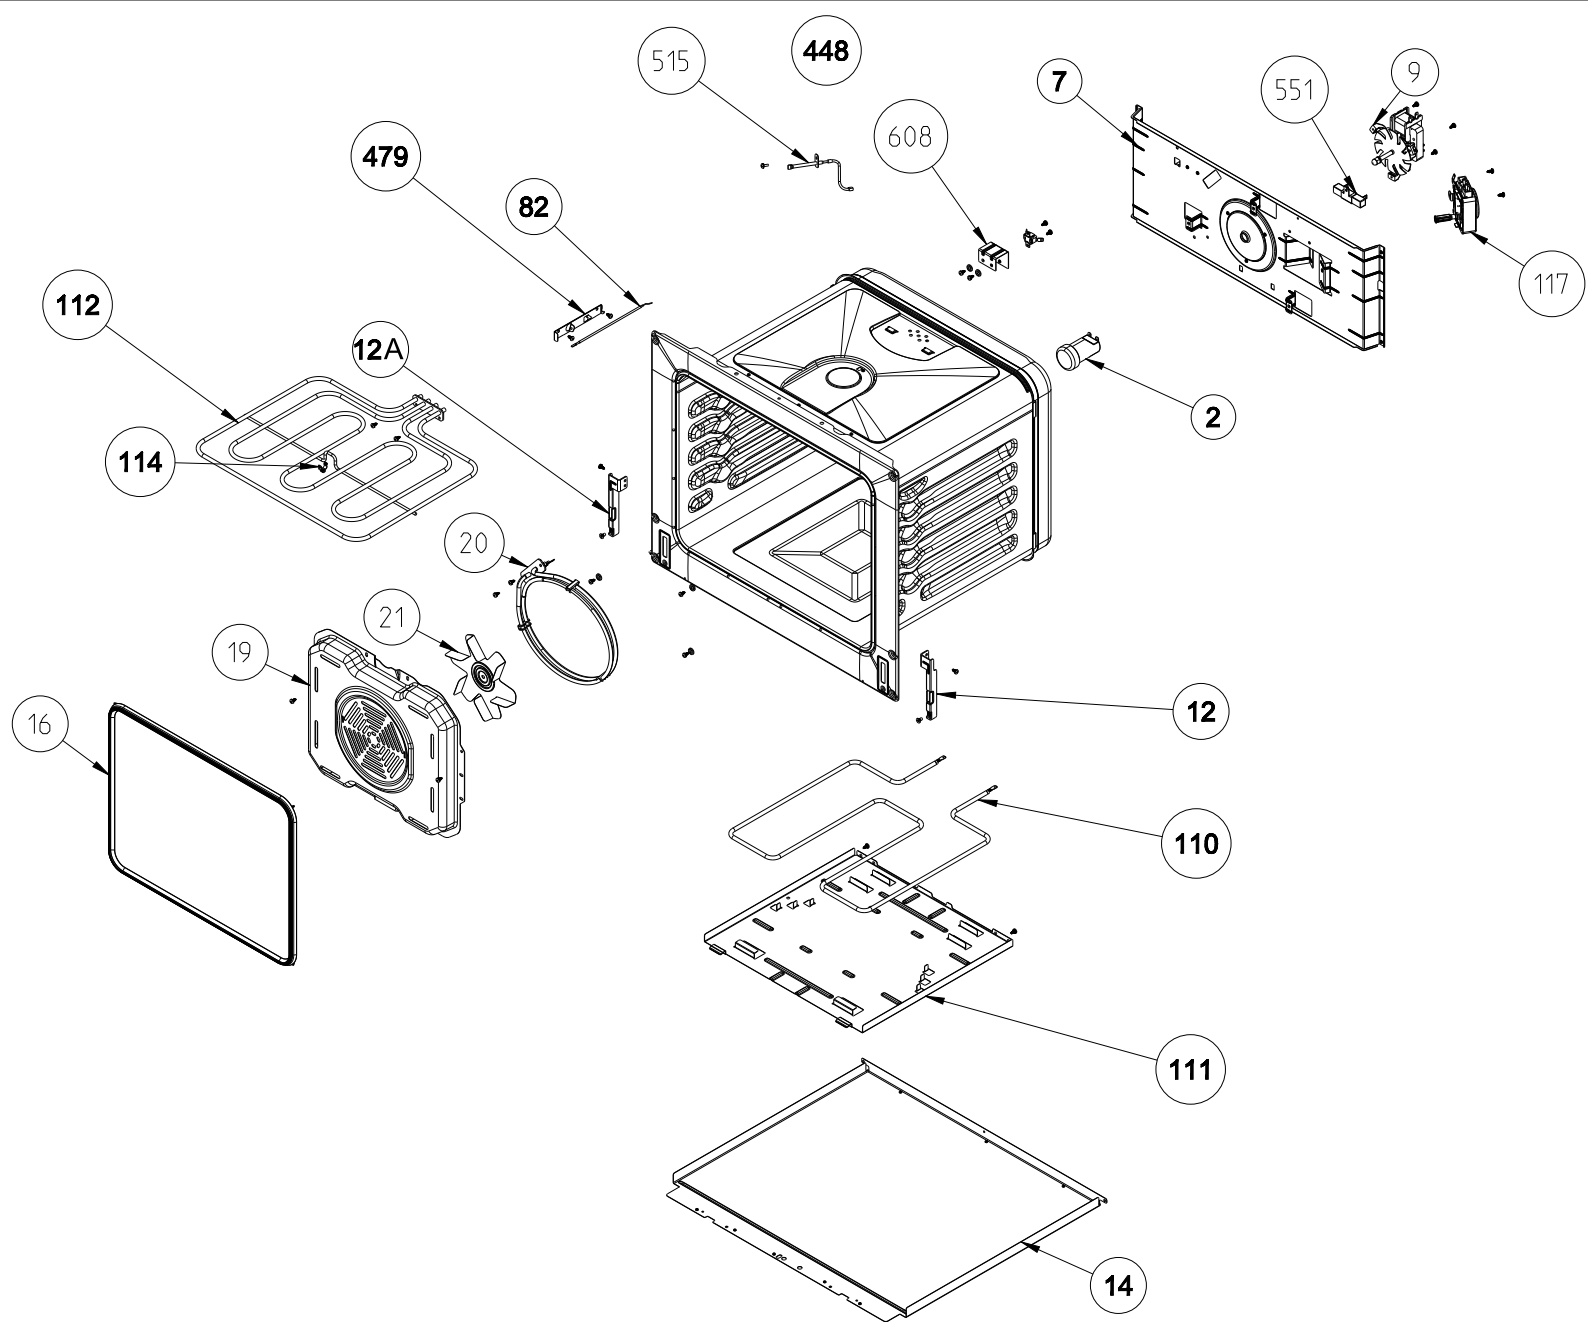

Daarnaast zijn niet alle onderdelen als service artikel beschikbaar (*bijvoorbeeld schroeven, pluggen en andere bevestigingsmaterialen*).

2) Afbeeldingen:

Afbeeldingen van onderdelen op exploded views zijn een schematische weergave en kunnen afwijken.

Bij de onderdelenlijst zijn vaak foto's van onderdelen aanwezig, deze komen overeen met de werkelijkheid.

17

LOCKED

GRID

15

SHALLOW

TRAY

19

20

21

9

RING HEATING ELEMENT WITH FAN

479

THERMIST BULB
HOLDER/BRACKET

POSITION
NUMBER :377
(DOOR)

3D- 4GAS - NO TIMER CONTROL PANEL ASSEMBLY

FIXED DRAWER ASSEMBLY