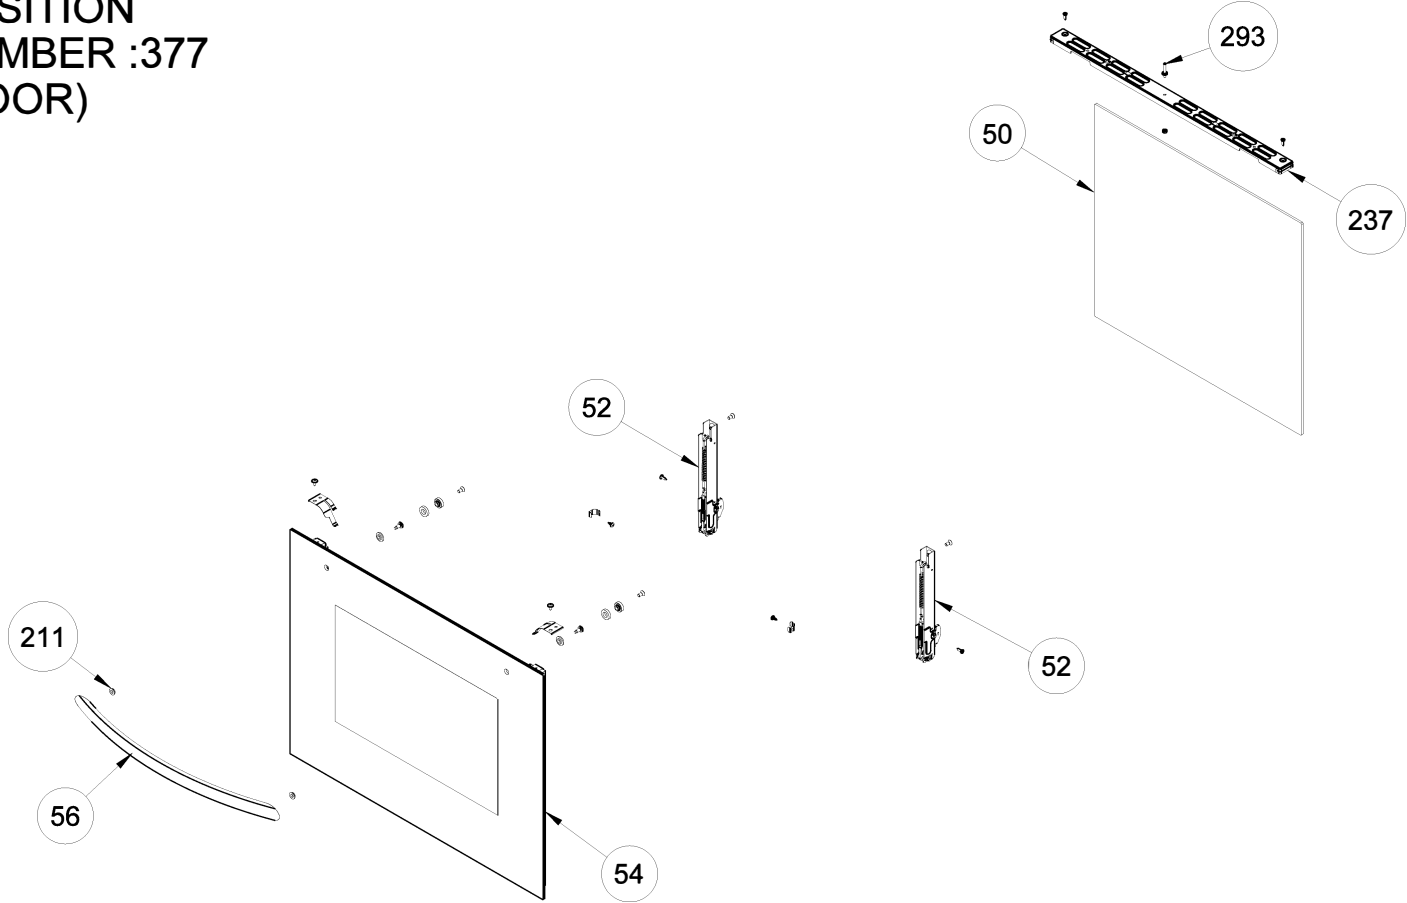

Bij de onderdelenlijst zijn vaak foto's van onderdelen aanwezig, deze komen overeen met de werkelijkheid.

17

LOCKED

GRID

15

SHALLOW

TRAY

19

20

21

9

RING HEATING ELEMENT WITH FAN

479

THERMIST BULB
HOLDER/BRACKET

POSITION
NUMBER :377
(DOOR)

3D- 4GAS - NO TIMER CONTROL PANEL ASSEMBLY

FIXED DRAWER ASSEMBLY