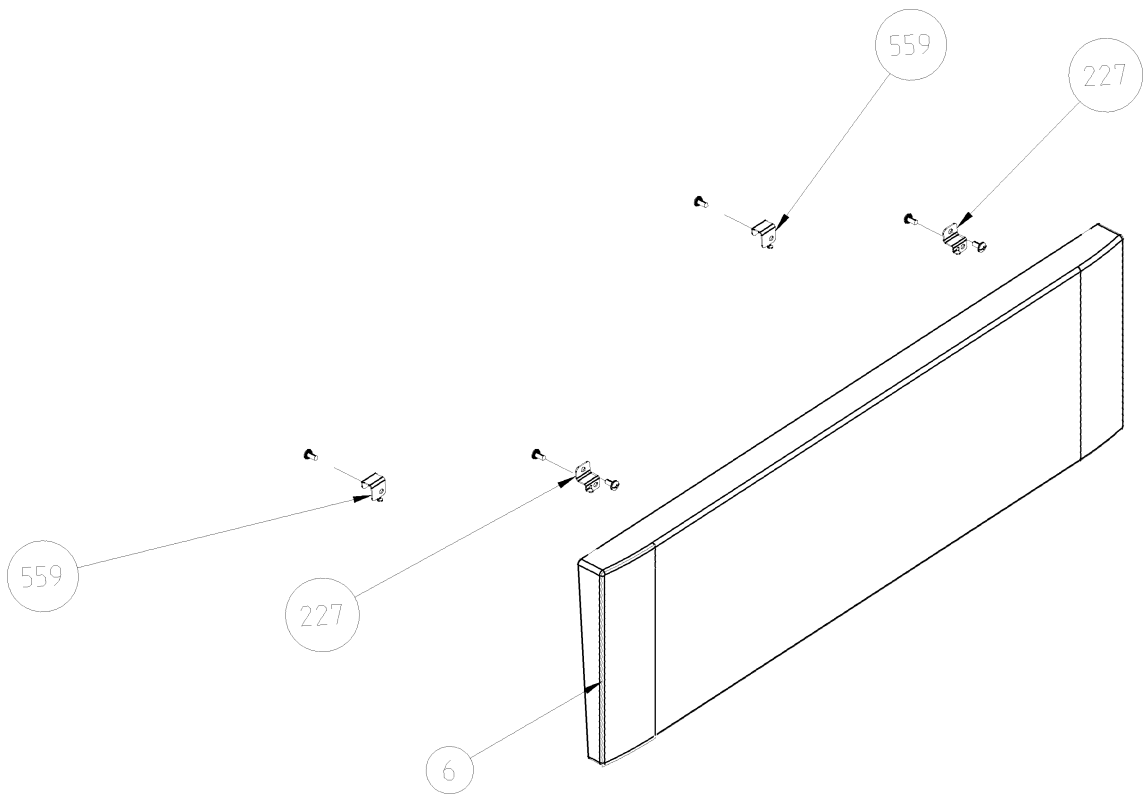

Bij de onderdelenlijst zijn vaak foto's van onderdelen aanwezig, deze komen overeen met de werkelijkheid.

17

LOCKED

GRID

15

SHALLOW

TRAY

19

20

21

9

RING HEATING ELEMENT WITH FAN

479

THERMIST BULB
HOLDER/BRACKET

POSITION
NUMBER :377
(DOOR)

3D- 4GAS - NO TIMER CONTROL PANEL ASSEMBLY

FIXED DRAWER ASSEMBLY