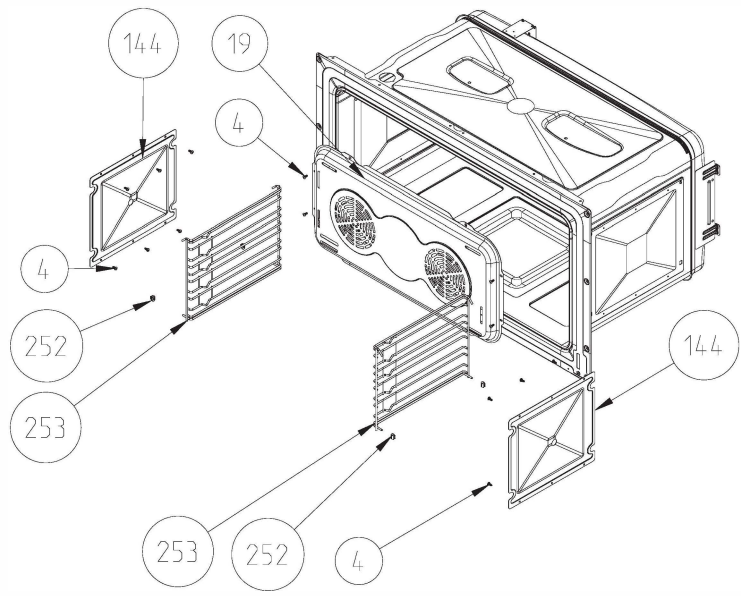

Daarnaast zijn niet alle onderdelen als service artikel beschikbaar (*bijvoorbeeld schroeven, pluggen en andere bevestigingsmaterialen*).

2) Afbeeldingen:

Afbeeldingen van onderdelen op exploded views zijn een schematische weergave en kunnen afwijken.

Bij de onderdelenlijst zijn vaak foto's van onderdelen aanwezig, deze komen overeen met de werkelijkheid.

90 CM FREE STANDING COOKER COOKTOP ASSEMBLY

"The exploded views given in this document are generic. They include all possible versions of the product. For specific part codes, please refer to the bom list of regarding model."

Wall Type
 Anti Tip Bracket
 Revision date : 01.01.2016

TROY

VERO

BOW

FLAT QUADRANGLE

TRIO