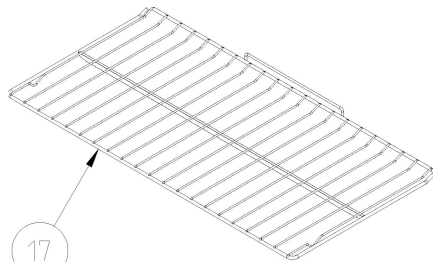

Bij de onderdelenlijst zijn vaak foto's van onderdelen aanwezig, deze komen overeen met de werkelijkheid.

90 CM FREE STANDING COOKER COOKTOP ASSEMBLY

"The exploded views given in this document are generic. They include all possible versions of the product. For specific part codes, please refer to the bom list of regarding model."

Wall Type
 Anti Tip Bracket
 Revision date : 01.01.2016

TROY

VERO

BOW

FLAT QUADRANGLE

TRIO