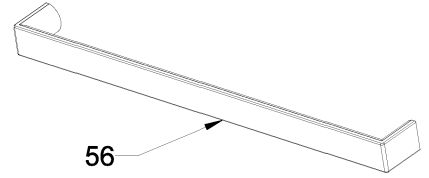

Bij de onderdelenlijst zijn vaak foto's van onderdelen aanwezig, deze komen overeen met de werkelijkheid.

90 CM FREE STANDING COOKER COOKTOP ASSEMBLY

"The exploded views given in this document are generic. They include all possible versions of the product. For specific part codes, please refer to the bom list of regarding model."

Wall Type
 Anti Tip Bracket
 Revision date : 01.01.2016

TROY

VERO

BOW

FLAT QUADRANGLE

TRIO