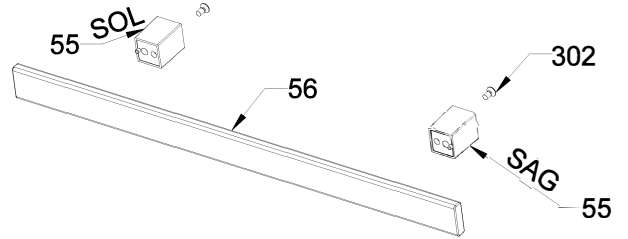

Wall Type
 Anti Tip Bracket
 Revision date : 01.01.2016

TROY

VERO

BOW

FLAT QUADRANGLE

TRIO