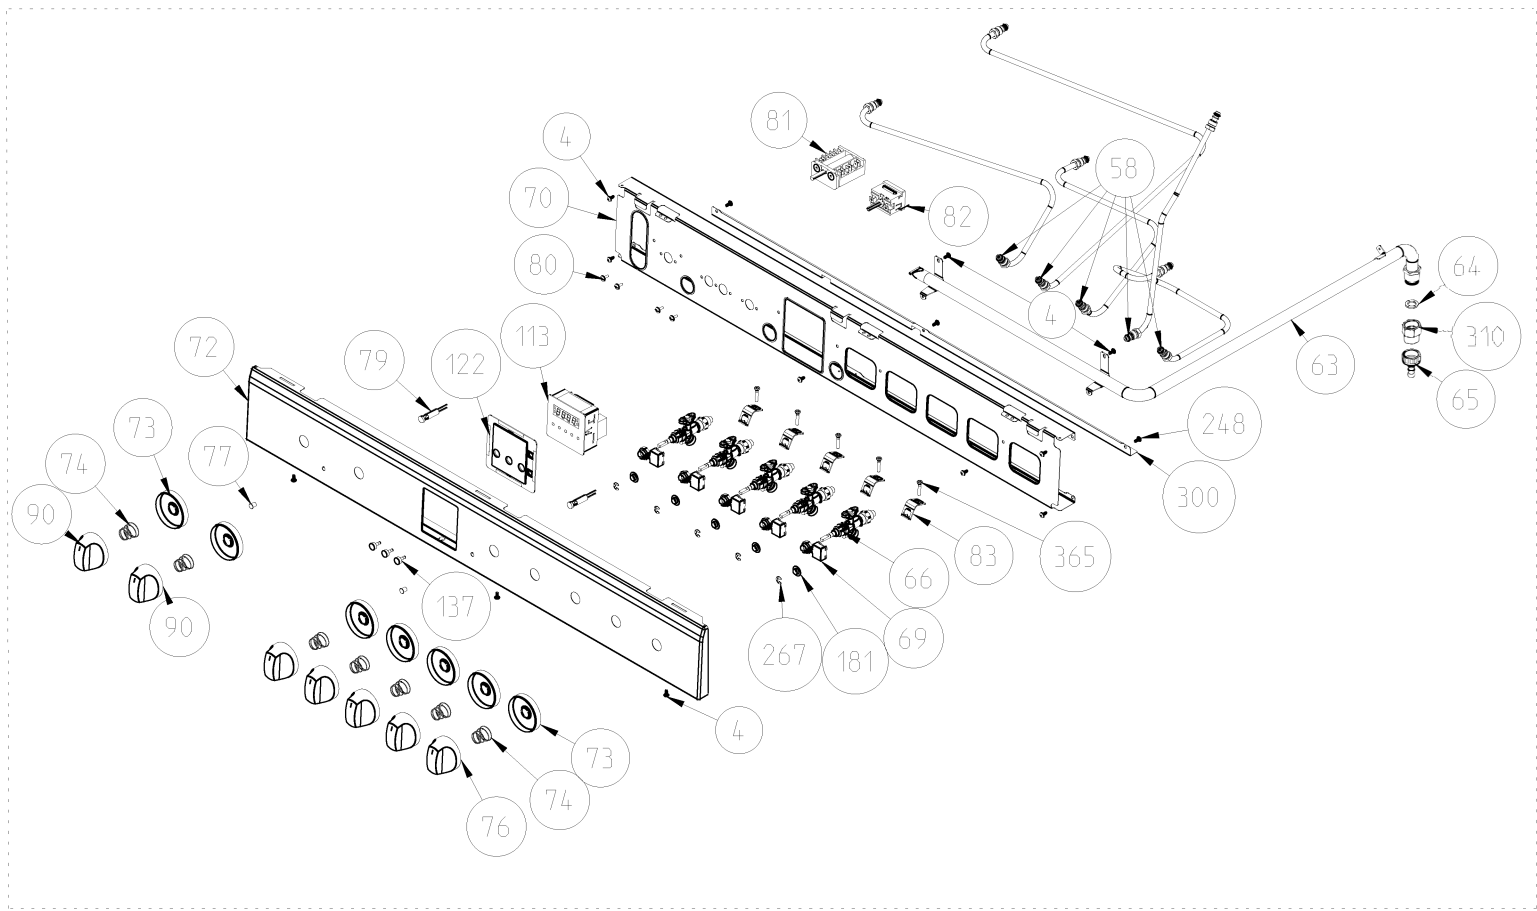

Daarnaast zijn niet alle onderdelen als service artikel beschikbaar (*bijvoorbeeld schroeven, pluggen en andere bevestigingsmaterialen*).

2) Afbeeldingen:

Afbeeldingen van onderdelen op exploded views zijn een schematische weergave en kunnen afwijken.

Bij de onderdelenlijst zijn vaak foto's van onderdelen aanwezig, deze komen overeen met de werkelijkheid.

90 CM FREE STANDING COOKER COOKTOP ASSEMBLY

"The exploded views given in this document are generic. They include all possible versions of the product. For specific part codes, please refer to the bom list of regarding model."

Wall Type
 Anti Tip Bracket
 Revision date : 01.01.2016

TROY

VERO

BOW

FLAT QUADRANGLE

TRIO