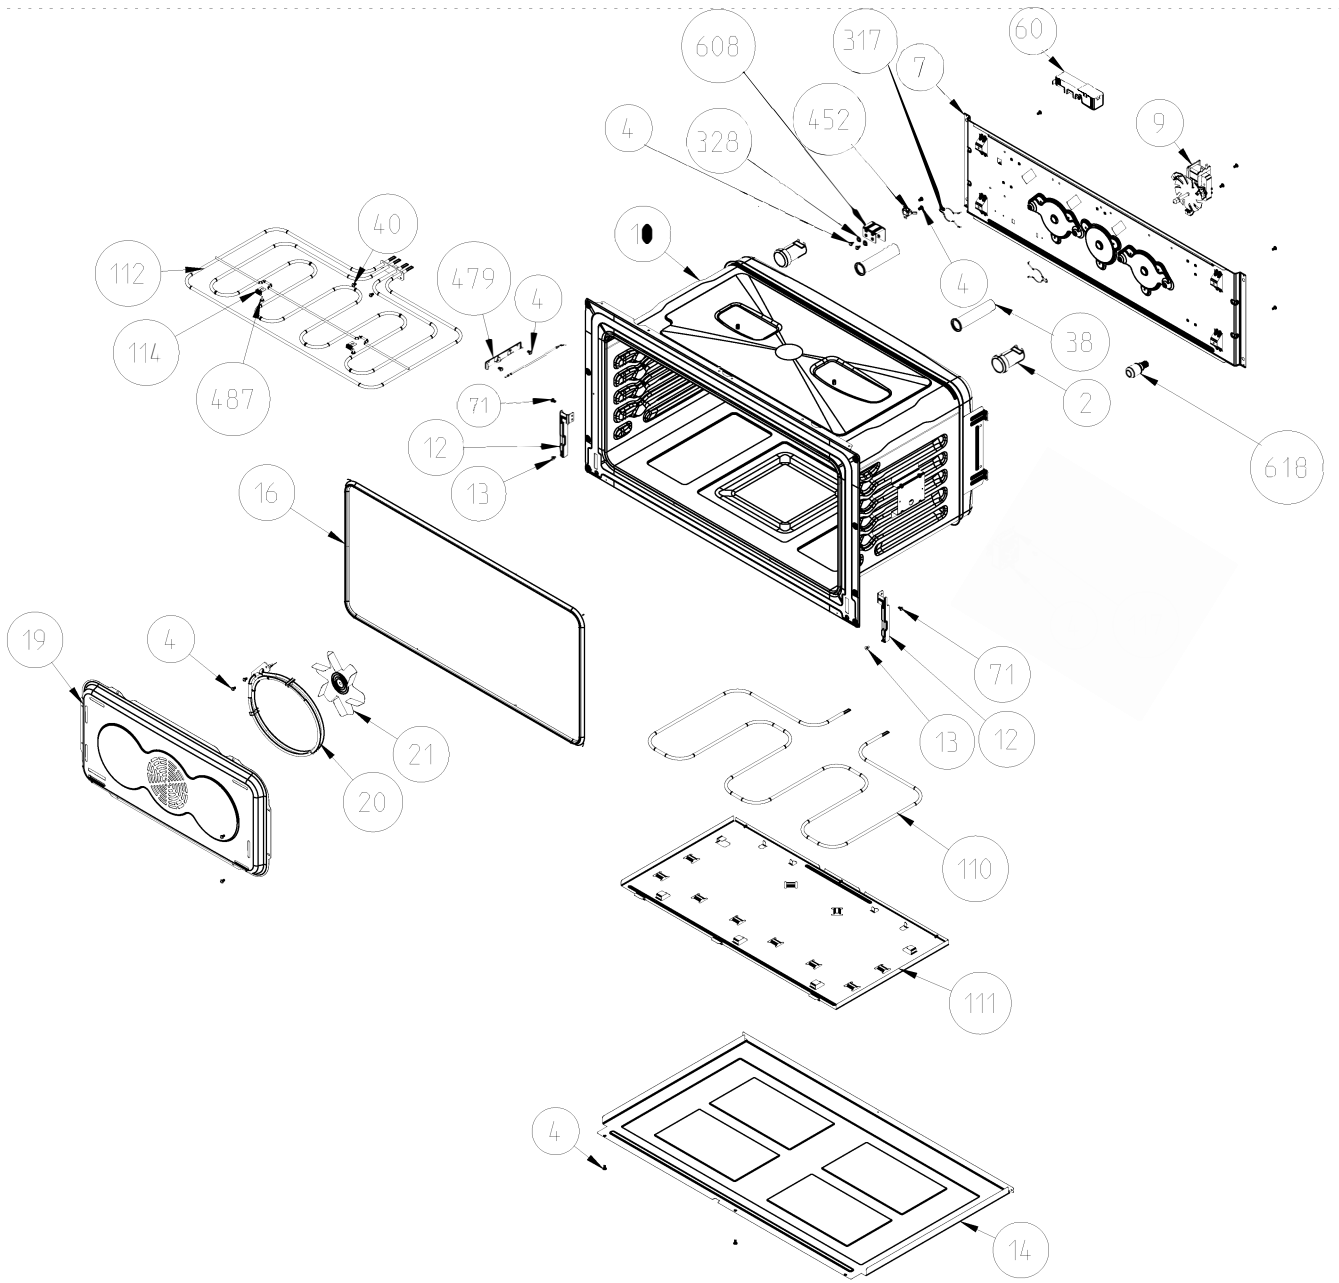

Disclaimer

1) Exploded views:

Als een onderdeel op een “exploded view” staat maar niet in de onderdelenlijst, dan is het onderdeel niet leverbaar als service artikel.

Exploded views worden gemaakt voor meerdere verschillende toestellen die niet altijd in Nederland en België verkocht worden.

Daarnaast zijn niet alle onderdelen als service artikel beschikbaar (*bijvoorbeeld schroeven, pluggen en andere bevestigingsmaterialen*).

2) Afbeeldingen:

Afbeeldingen van onderdelen op exploded views zijn een schematische weergave en kunnen afwijken.

Bij de onderdelenlijst zijn vaak foto's van onderdelen aanwezig, deze komen overeen met de werkelijkheid.

90 CM FREE STANDING COOKER COOKTOP ASSEMBLY

"The exploded views given in this document are generic. They include all possible versions of the product. For specific part codes, please refer to the bom list of regarding model."