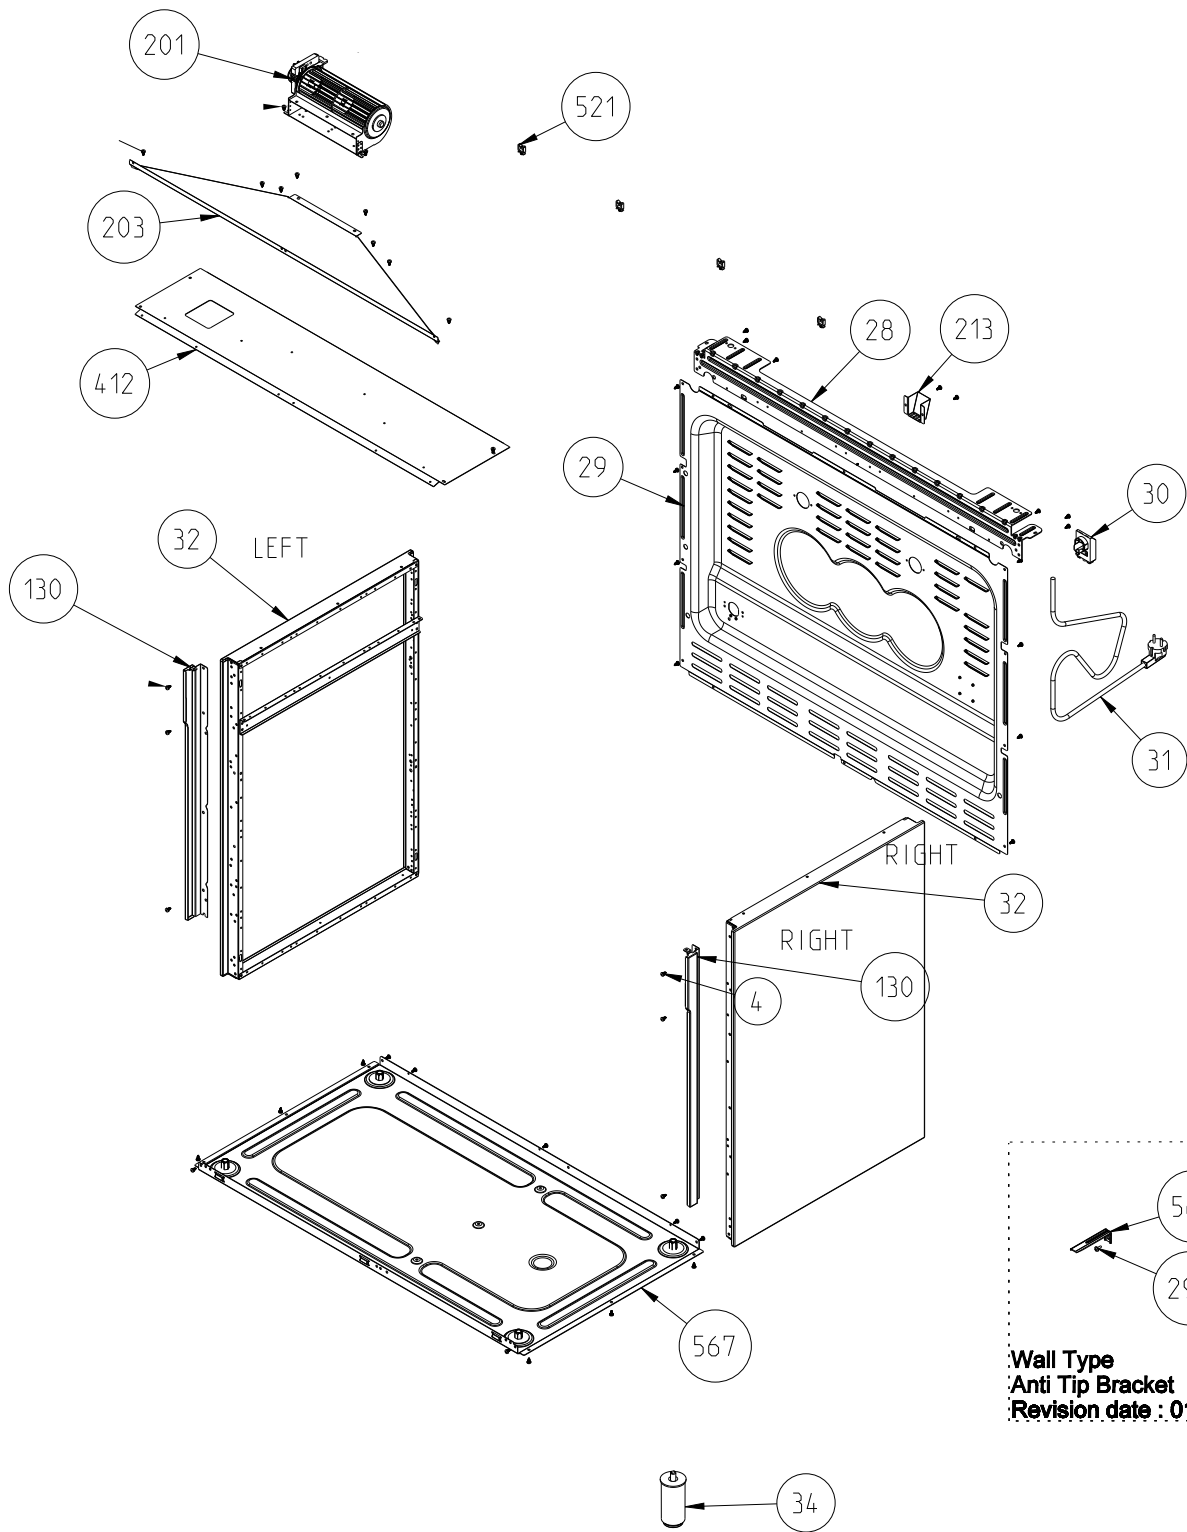

Bij de onderdelenlijst zijn vaak foto's van onderdelen aanwezig, deze komen overeen met de werkelijkheid.

90 CM FREE STANDING COOKER COOKTOP ASSEMBLY

"The exploded views given in this document are generic. They include all possible versions of the product. For specific part codes, please refer to the bom list of regarding model."

Wall Type
 Anti Tip Bracket
 Revision date : 01.01.2016

TROY

VERO

BOW

FLAT QUADRANGLE

TRIO