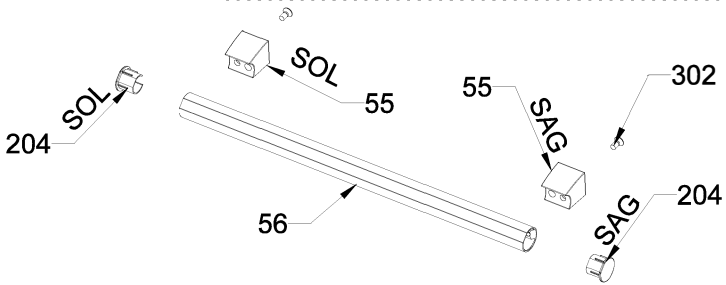

Bij de onderdelenlijst zijn vaak foto's van onderdelen aanwezig, deze komen overeen met de werkelijkheid.

90 CM FREE STANDING COOKER COOKTOP ASSEMBLY

"The exploded views given in this document are generic. They include all possible versions of the product. For specific part codes, please refer to the bom list of regarding model."

Wall Type
 Anti Tip Bracket
 Revision date : 01.01.2016

TROY

VERO

BOW

FLAT QUADRANGLE

TRIO