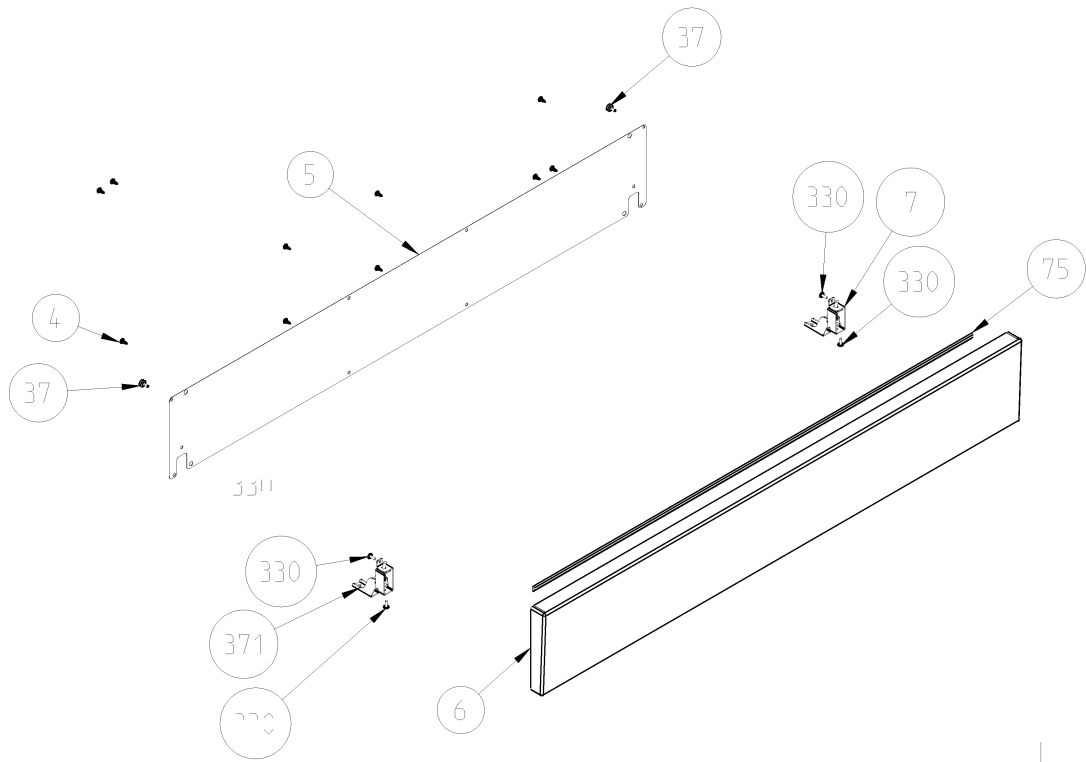

Bij de onderdelenlijst zijn vaak foto's van onderdelen aanwezig, deze komen overeen met de werkelijkheid.

90 CM FREE STANDING COOKER COOKTOP ASSEMBLY

"The exploded views given in this document are generic. They include all possible versions of the product. For specific part codes, please refer to the bom list of regarding model."

Wall Type
 Anti Tip Bracket
 Revision date : 01.01.2016

TROY

VERO

BOW

FLAT QUADRANGLE

TRIO