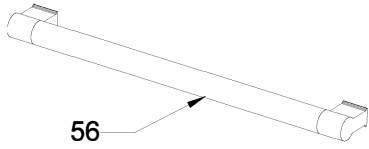

Daarnaast zijn niet alle onderdelen als service artikel beschikbaar (*bijvoorbeeld schroeven, pluggen en andere bevestigingsmaterialen*).

2) Afbeeldingen:

Afbeeldingen van onderdelen op exploded views zijn een schematische weergave en kunnen afwijken.

Bij de onderdelenlijst zijn vaak foto's van onderdelen aanwezig, deze komen overeen met de werkelijkheid.

90 CM FREE STANDING COOKER COOKTOP ASSEMBLY

"The exploded views given in this document are generic. They include all possible versions of the product. For specific part codes, please refer to the bom list of regarding model."

Wall Type
 Anti Tip Bracket
 Revision date : 01.01.2016

TROY

VERO

BOW

FLAT QUADRANGLE

TRIO