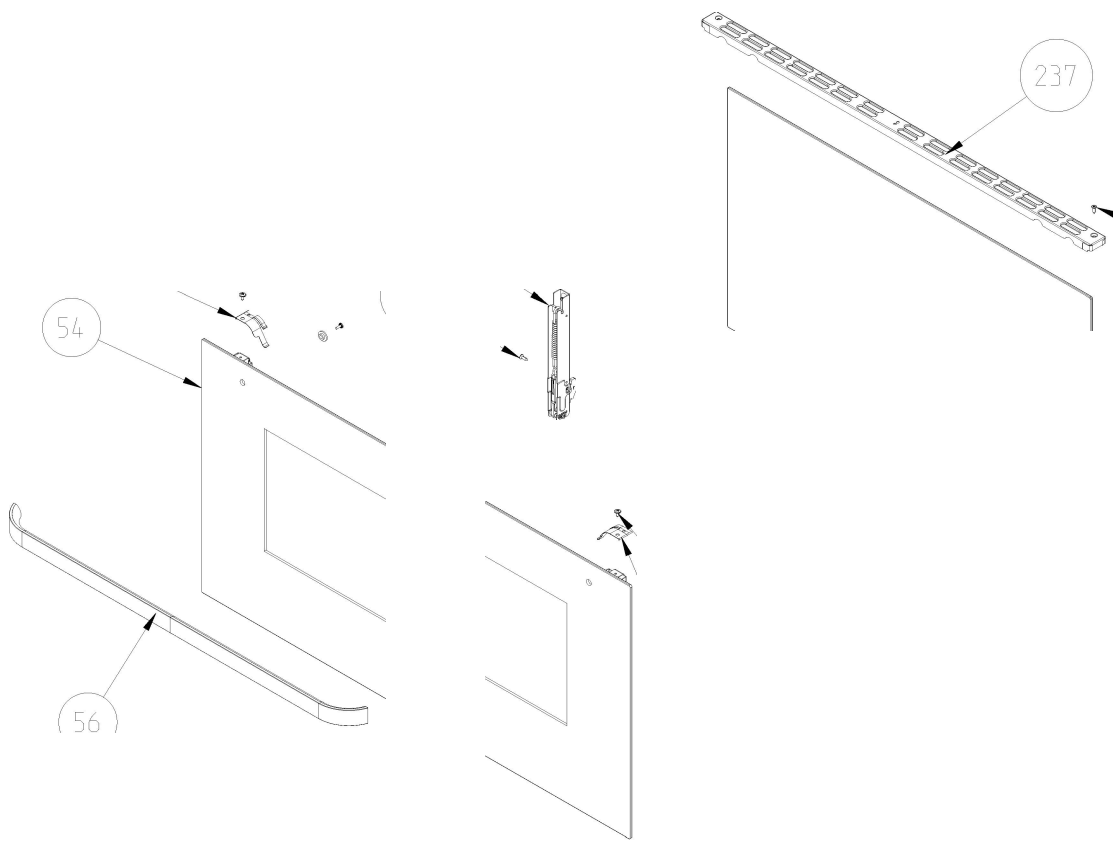

Bij de onderdelenlijst zijn vaak foto's van onderdelen aanwezig, deze komen overeen met de werkelijkheid.

90 CM FREE STANDING COOKER COOKTOP ASSEMBLY

"The exploded views given in this document are generic. They include all possible versions of the product. For specific part codes, please refer to the bom list of regarding model."

Wall Type
 Anti Tip Bracket
 Revision date : 01.01.2016

TROY

VERO

BOW

FLAT QUADRANGLE

TRIO