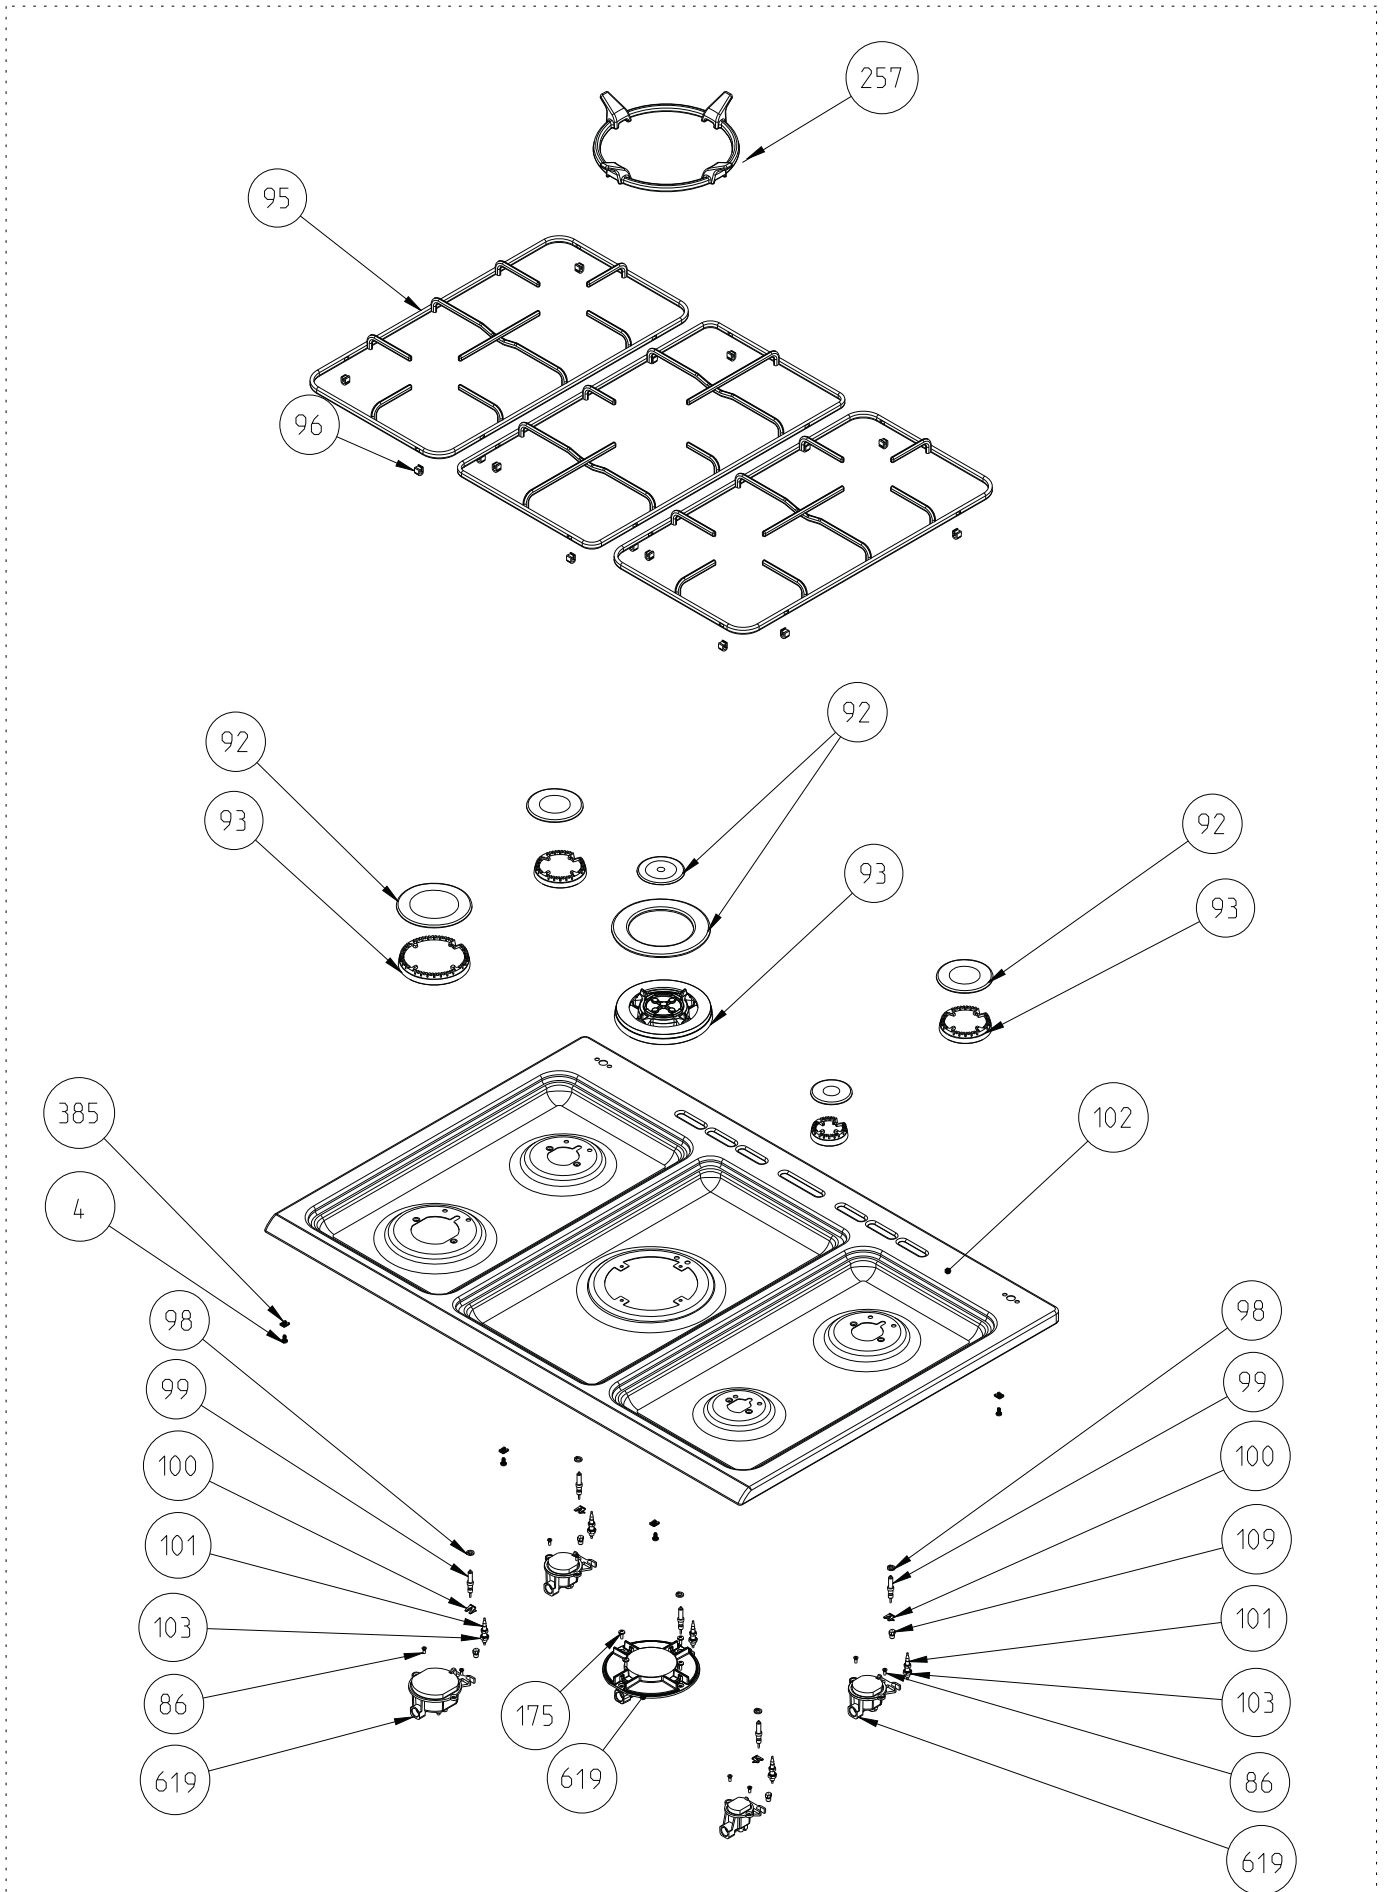

Daarnaast zijn niet alle onderdelen als service artikel beschikbaar (*bijvoorbeeld schroeven, pluggen en andere bevestigingsmaterialen*).

2) Afbeeldingen:

Afbeeldingen van onderdelen op exploded views zijn een schematische weergave en kunnen afwijken.

Bij de onderdelenlijst zijn vaak foto's van onderdelen aanwezig, deze komen overeen met de werkelijkheid.

90 CM FREE STANDING COOKER COOKTOP ASSEMBLY

"The exploded views given in this document are generic. They include all possible versions of the product. For specific part codes, please refer to the bom list of regarding model."

Wall Type
 Anti Tip Bracket
 Revision date : 01.01.2016

TROY

VERO

BOW

FLAT QUADRANGLE

TRIO