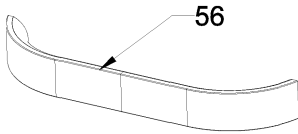

Wall Type
 Anti Tip Bracket
 Revision date : 01.01.2016

TROY

VERO

BOW

FLAT QUADRANGLE

TRIO