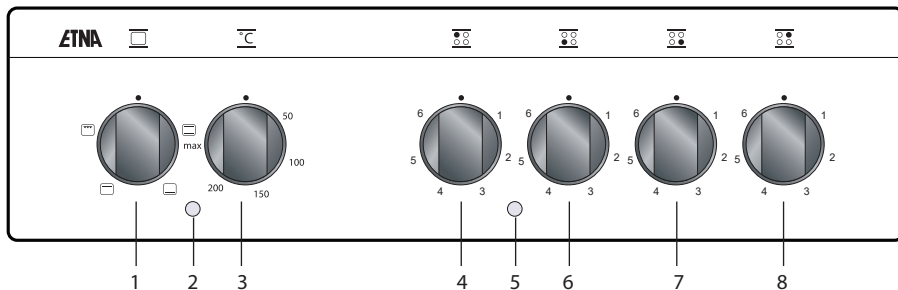

Bedieningspaneel

1. Regelknop voor ovenfuncties
2. Indicator oventhermostaat
3. Regelknop voor oventemperatuur
4. Regelknop voor kookzone linksachter
5. Indicator kookzone
6. Regelknop voor kookzone linksvoor
7. Regelknop voor kookzone rechtsvoor
8. Regelknop voor kookzone rechtsachter