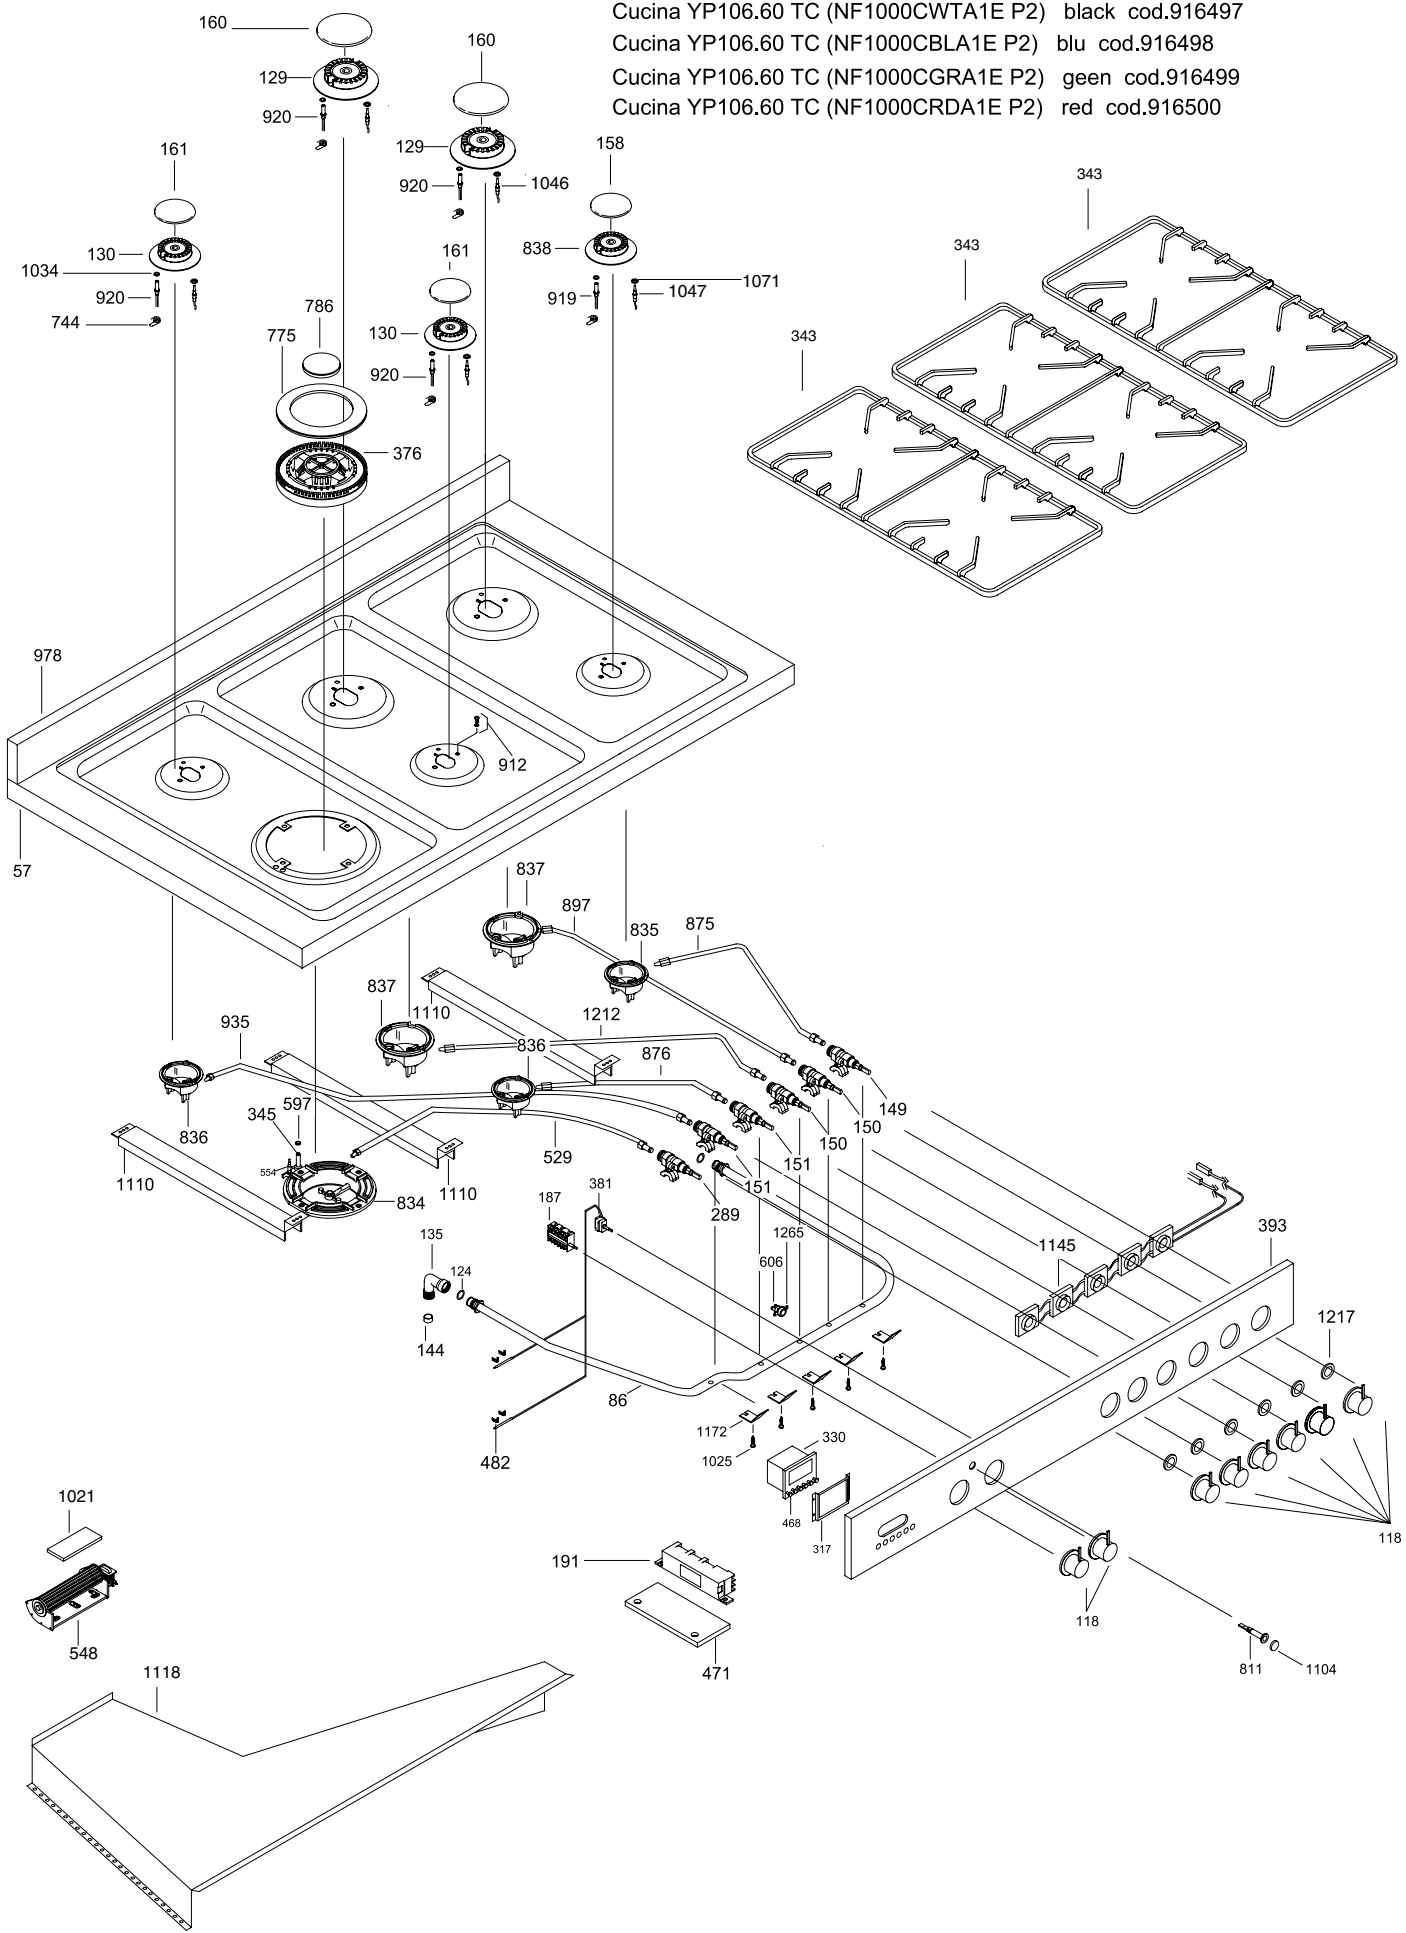

Cucina YP106.60 TC (NF1000CWTA1E P2) black cod.916497
 Cucina YP106.60 TC (NF1000CBLA1E P2) blu cod.916498
 Cucina YP106.60 TC (NF1000CGRA1E P2) geen cod.916499
 Cucina YP106.60 TC (NF1000CRDA1E P2) red cod.916500

Assembly
-45
-1146