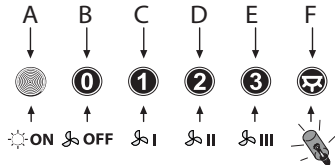

Beschrijving

- A Controlelampje
- B Uitschakelen
- C Ventilatorstand 1
- D Ventilatorstand 2
- E Ventilatorstand 3
- F Verlichting