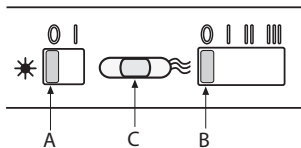

### T4340T

- A In/uitschakelen verlichting
- B In/uitschakelen + ventilatorstanden 1, 2, of 3
- C Controlelampje

### T4335T

- A In/uitschakelen verlichting
- B Openen en sluiten klep