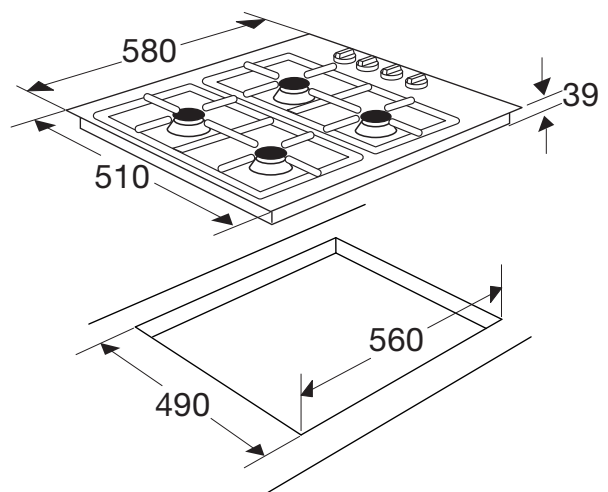

## T110VRVSA GASKOOKPLAAT (58 CM)

- geïntegreerde vonkontsteking
  - vangschaal RVS
  - tweedelige branders met matzwarte deksels
  - twee gietijzeren pandragers
  - vlambeveiliging: geen vlam = geen gas
- 
- inbouwmaten (hxbxd) 39 x 560 x 490 mm
  - buitenmaten (bxd) 580 x 510 mm
  - 2 normale branders 0,50-1,75 kW
  - 1 sterkbrander 0,90-3,00 kW
  - 1 sudderbrander 0,30-1,00 kW

## T110VRVSA

Gaskookplaat 58cm

### EU Productinformatie / EU Product Fiche / EU Produktdatenblatt / EU Fiche Produit selon

NL	EN	DE	FR		
<b>Model Identificatie</b>	<b>Type of model</b>	<b>Identifizierung des Modells</b>	<b>Identification du modèle</b>	T110VRVSA/E02	
Type kookplaat	Type of hob	Kochfeld-Typ	Type de table de cuisson	gas	
Aantal kookzones en/of - gebieden	Number of cooking zones and/or areas	Anzahl Kochzonen und/oder -flächen	Nombre de zones de cuisson	4	
Energie-efficiëntie per gasbrander	Energy efficiency per gas burner	Energieeffizienz pro Gasbrenner	Efficacité énergétique par brûleur à gaz		
Links	Left	Links	Gauche		%
Links voor	Front left	Vorne links	Devant à gauche	57	%
Links achter	Rear left	Hinten links	Derrière à gauche	59	%
Midden	Middle	Mitte	Au Milieu		%
Midden voor	Middle front	Vorne Mitte	Au milieu devant		%
Midden achter	Middel rear	Hinten Mitte	Au milieu derrière		%
Rechts	Right	Rechts	Droite		%
Rechts voor	Front right	Vorne rechts	Devant à droite		%
Rechts achter	Rear right	Hinten rechts	Derrière à droite	59	%
Energie-efficiëntie van de gaskookplaat	Energy efficiency of the gas hob	Energieeffizienz des Gaskochfeldes	Efficacité énergétique de la table de cuisson au gaz	58,3	%