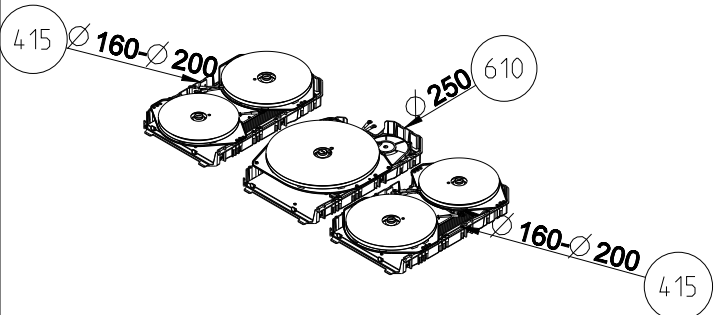

## 2) **Afbeeldingen:**

Afbeeldingen van onderdelen op exploded views zijn een schematische weergave en kunnen afwijken.

Bij de onderdelenlijst zijn vaak foto's van onderdelen aanwezig, deze komen overeen met de werkelijkheid.

90 CM INDUCTION HOB ASSEMBLY EXPLODED VIEW

VESTEL INDUCTION HEATING ELEMENT