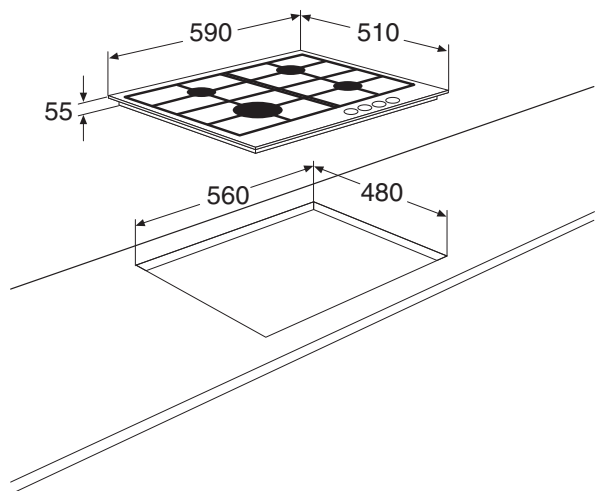

## KG859RVSA GASKOOKPLAAT (59 CM)

- geïntegreerde vonkontsteking
  - vangschaal RVS
  - tweedelige branders met matzwarte deksels
  - twee gietijzeren pandragers
  - vlambeveiliging: geen vlam = geen gas
- 
- inbouwmaten (hxbxd) 55 x 560 x 480 mm
  - buitenmaten (bxd) 590 x 510 mm
  - 2 normale branders 0,45-1,75 kW
  - 1 sterkbrander 0,75-3,00 kW
  - 1 sudderbrander 0,30-1,00 kW

### GASKOOKPLAAT (59 CM)

## EU Productinformatie / EU Product Fiche / EU Produktdatenblatt / EU Fiche Produit selon

NL	EN	DE	FR		
<b>Model Identificatie</b>	<b>Type of model</b>	<b>Identifizierung des Modells</b>	<b>Identification du modèle</b>	KG859RVSA/E01	
Type kookplaat	Type of hob	Kochfeld-Typ	Type de table de cuisson	gas	
Aantal kookzones en/of - gebieden	Number of cooking zones and/or areas	Anzahl Kochzonen und/oder -flächen	Nombre de zones de cuisson	4	
Energie-efficiëntie per gasbrander	Energy efficiency per gas burner	Energieeffizienz pro Gasbrenner	Efficacité énergétique par brûleur à gaz		
Links	Left	Links	Gauche		%
Links voor	Front left	Vorne links	Devant à gauche	56,7	%
Links achter	Rear left	Hinten links	Derrière à gauche	57	%
Midden	Middle	Mitte	Au Milieu		%
Midden voor	Middle front	Vorne Mitte	Au milieu devant		%
Midden achter	Middel rear	Hinten Mitte	Au milieu derrière		%
Rechts	Right	Rechts	Droite		%
Rechts voor	Front right	Vorne rechts	Devant à droite		%
Rechts achter	Rear right	Hinten rechts	Derrière à droite	57	%
Energie-efficiëntie van de gaskookplaat	Energy efficiency of the gas hob	Energieeffizienz des Gaskochfeldes	Efficacité énergétique de la table de cuisson au gaz	56,9	%