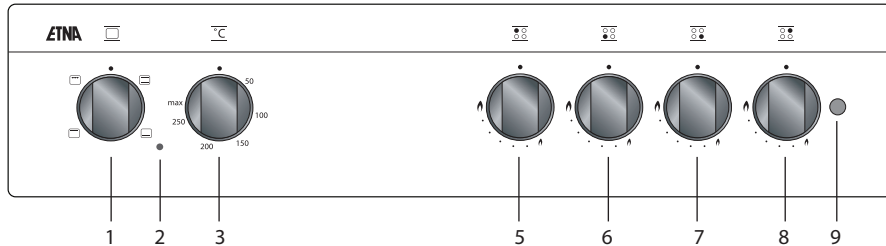

# Bedieningspaneel

FGV150/160

FGV360/460

1. Functieknop oven
2. Lampje oventhermostaat
3. Temperatuurknop oven
4. Elektronische klok/kookwekker  
4a '-' toets  
4b '+' toets
5. Regelknop normaalbrander linksachter
6. Regelknop sterkbrander linksvoor
7. Regelknop sudderbrander rechtsvoor
8. Regelknop normaalbrander rechtsachter
9. Knop voor handmatige vonkontsteking (FGV150)