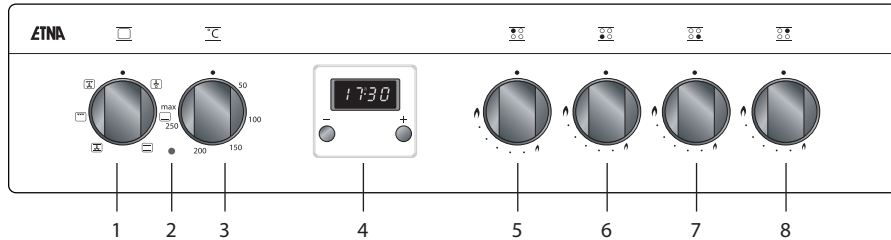

# Bedieningspaneel

FGV150/160

FGV360/460

1. Functieknop oven
2. Lampje oventhermostaat
3. Temperatuurknop oven
4. Elektronische klok/kookwekker  
4a '-' toets  
4b '+' toets
5. Regelknop normaalbrander linksachter
6. Regelknop sterkbrander linksvoor
7. Regelknop sudderbrander rechtsvoor
8. Regelknop normaalbrander rechtsachter
9. Knop voor handmatige vonkontsteking (FGV150)