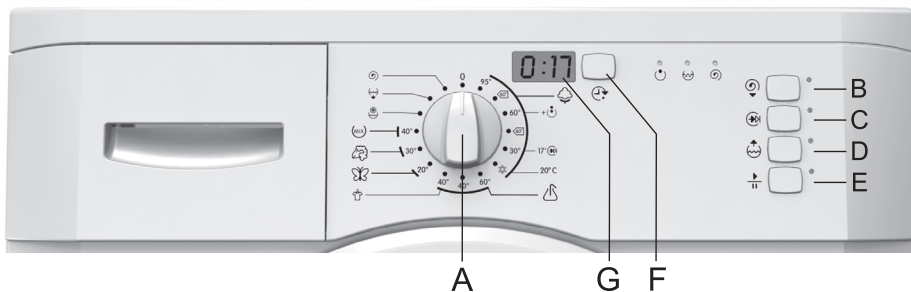

Werking

- A - programmakeuzeknop
- B - keuze toerental / spoelstop
- C - kort programma
- D - hoger waterniveau
- E - toets START/PAUZE
- F - uitgestelde start
- G - display

Controlelampjes:

- wasprogrammafases:

- wassen + voorwassen ☺
- spoelen ☹
- centrifugeren ⌚

Programma-keuzeschakelaar	Basisprogramma's	Gedeeltelijke programma's	
	Katoen Voorwassen 17' snelprogramma 20°- Was op lage temperatuur +		Wasverzachter
	Synthetisch (kreukherstellend) Kreukherstellend		Pompen
	Fijne was		Centrifugeren
	Wol		
	Mix		