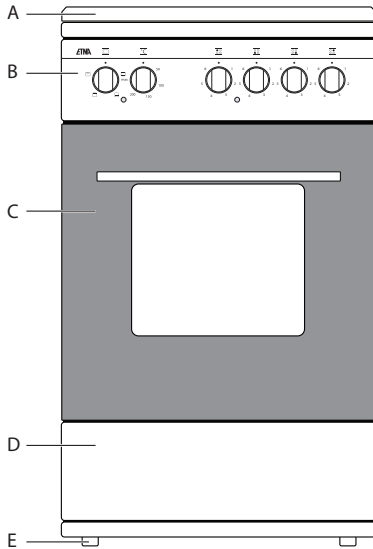

Toestelinformatie

Kookgedeelte (EFE509)

- 1 – kookplaat 1000 W
- 2 – kookplaat 1500 W
- 3 – kookplaat 1000 W
- 4 – kookplaat 1500 W
- 5 – vangschaal

Fornuis

- A – sierdeksel
- B – bedieningspaneel
- C – oven
- D – opbergvak
- E – stelvoeten

Bedieningspaneel

- 6 – functiekноп oven
- 7 – indicatielampje oven
- 8 – thermostaatknop oven
- 9 – bedieningsknop kookplaat
- 10 – indicatielampje kookplaat
- 11 – bedieningsknop kookplaat
- 12 – bedieningsknop kookplaat
- 13 – bedieningsknop kookplaat