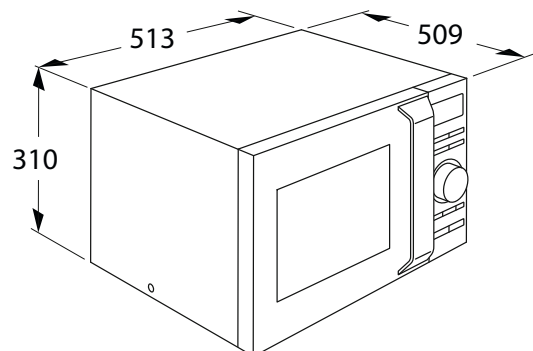

CMV525WIT COMBIMAGNETRON (25 LITER)

- inhoud 25 liter
- 10 automatische kookprogramma's
- 5 magnetronstanden
- 2 combinatiestanden
- draaiplateau Ø 315 mm
- bediening d.m.v. draaiknop en druktoetsen
- digitale timer
- 24 uurs tijdsaanduiding
- kinderslot
- draaideur links
- binnenruimte uitgevoerd in emaille
- kleur wit
- afmeting (hxbxd) 310 x 513 x 514 mm
- aansluitwaarde 2550 W
- magnetronvermogen 900 W
- grill 1100 W
- hetelucht 2100 W