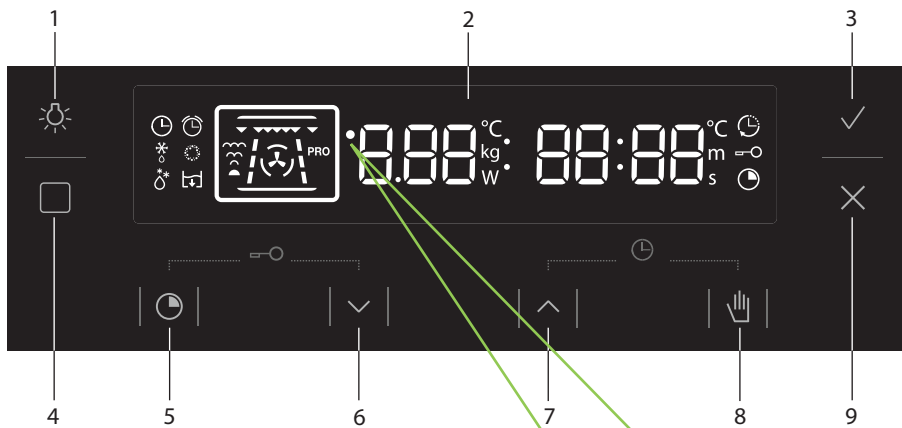

## BEDIENINGSPANEEL

1. VERLICHTING AAN/UITTOETS
2. DISPLAY
3. START TOETS
4. FUNCTIEKEUZETOETS
5. TIMERTOETS
6. INSTELTOETS 'OMLAAG'
7. INSTELTOETS 'OMHOOG'
8. SELECTIETOETS
9. STOP/ANNULEREN TOETS

Puntje geeft thermostaat lampje aan.  
Gaat uit als tst op temperatuur is en geeft  
een signaal. Staat niet in de handleiding.