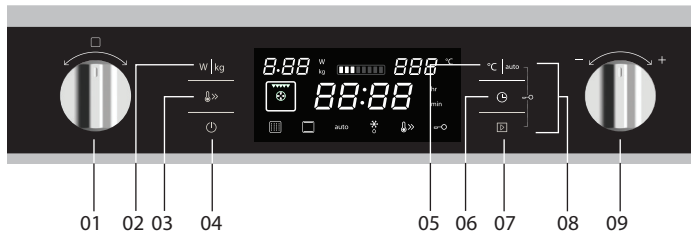

Bedieningspaneel

1. Functieknop
2. Vermogen-/gewichttoets
3. Snel voorverwarmen toets
4. Aan-/uittoets
5. Temperatuur-/automenutoets
6. Kloктоets
7. Start-/pauzetoets
8. Kinderslot
9. Selectieknop