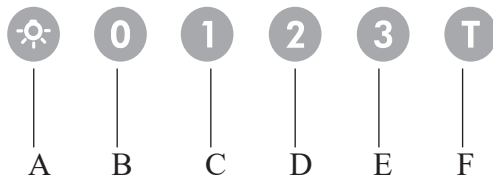

Beschrijving

AB590LRVS

- A Verlichting
- B Uitschakelen
- C Ventilatorstand 1
- D Ventilatorstand 2
- E Ventilatorstand 3 / intensiefstand
- F Timer