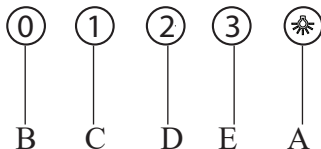

Beschrijving

AB590LRVS

- A Verlichting
- B Uitschakelen
- C Ventilatorstand 1
- D Ventilatorstand 2
- E Ventilatorstand 3 / intensiefstand
- F Timer